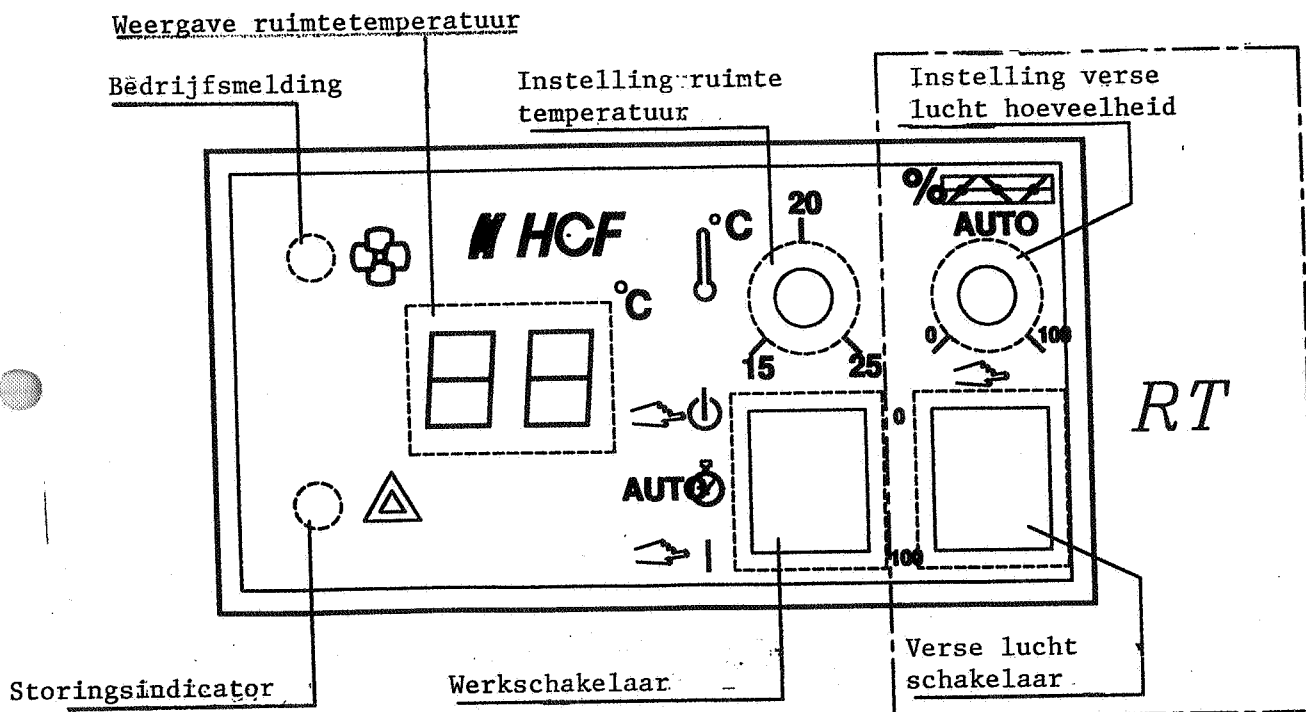

Afstandsbediening van de rooftop unit (RT-serie)

1. Verse lucht schakelaar

- 0 % verse lucht
- automatische instelling
- 100 % verse lucht

2. Werkschakelaar

- standby
- regelend op microprocessor ingestelde klokwaarden
- overwerkschakelaar