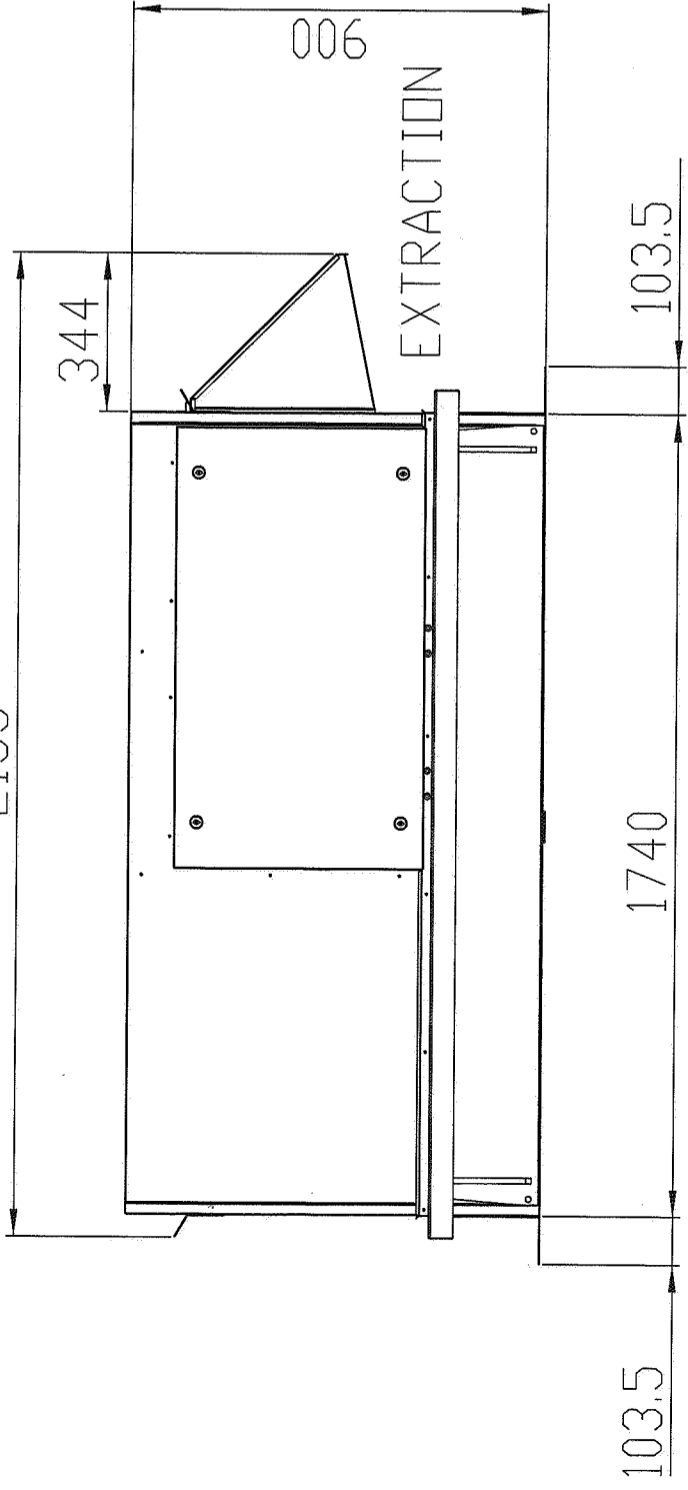

2133

BALTIC D-BOX sans appoint

COSTIERE D'EXTRACTION

'Usine De Longvic' Rue Lavoisier BP 60 21602 Longvic cedex
 Tel : 03-80-77-41-41 / Fax : 03-80-66-66-35

TOLERANCE PLAGIAGE 1/1000 DU FORMAT
 TOLERANCE DEBIT TUBE 1/100 DU DEBIT

SOUS-ASSEMBLAGE CASQUETTE
 Modification

YB 01/03/04 3BD20000
 Nom Date Code

Peinture
 Matière

Echelle : 0.060
 Poids : 240.08 Kg

Date : 28-Aug-03
 Dessinateur : HB

feuille : 1 / 9
 ACD20000 B