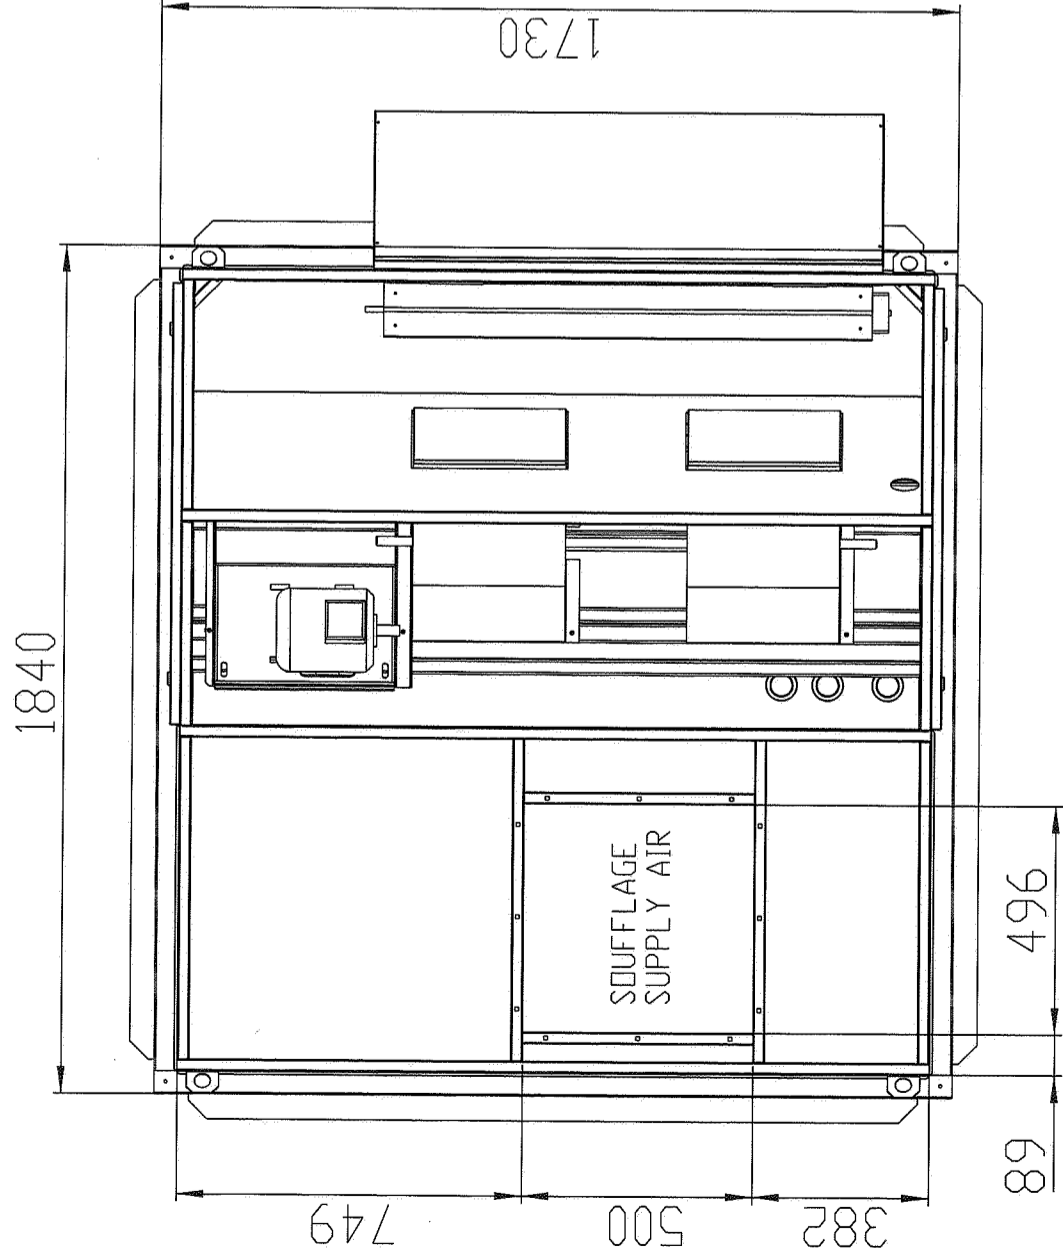

2133

BALTIC D-BOX sans appoint

COSTIERE D'EXTRACTION

'Usine De Longvic' Rue Lavoisier BP 60 21602 Longvic cedex
 Tel : 03-80-77-41-41 / Fax : 03-80-66-66-35

TOLERANCE PLAGIAGE 1/1000 DU FORMAT
 TOLERANCE DEBIT TUBE 1/100 DU DEBIT

SOUS-ASSEMBLAGE CASQUETTE
 Modification

YB 01/03/04 3BD20000
 Nom Date Code

Peinture
 Matière

Echelle : 0.060
 Poids : 240.08 Kg

Date : 28-Aug-03
 Dessinateur : HB

feuille : 1 / 9
 ACD20000 B