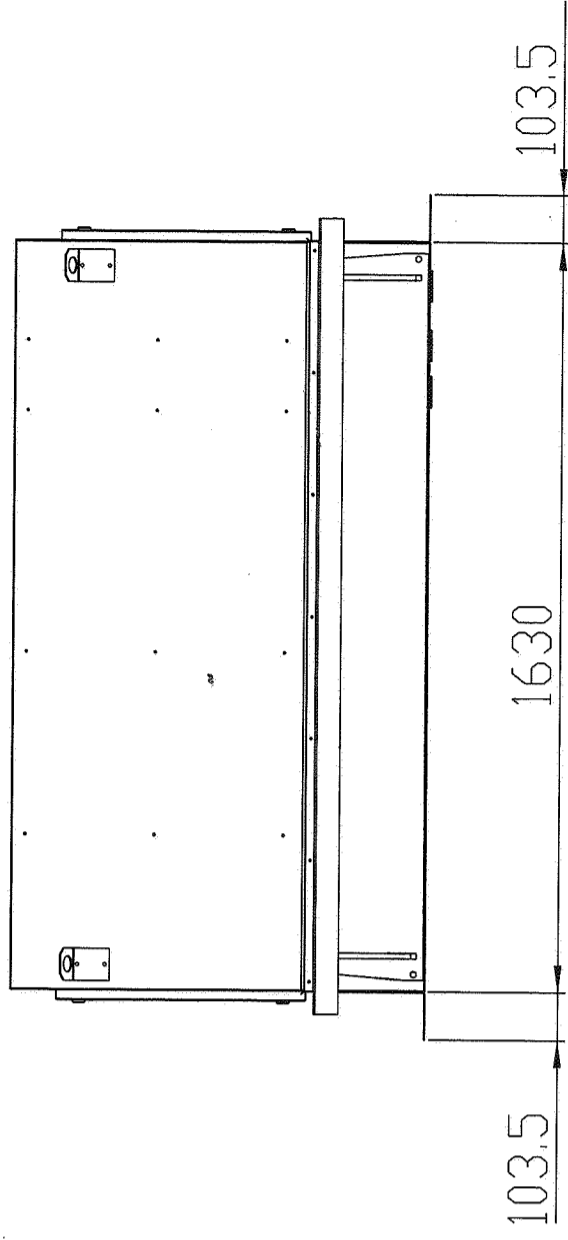

2133

BALTIC D-BOX sans appoint

COSTIERE D'EXTRACTION

'Usine De Longvic' Rue Lavoisier BP 60 21602 Longvic cedex
 Tel : 03-80-77-41-41 / Fax : 03-80-66-66-35

TOLERANCE PLAGIAGE 1/1000 DU FORMAT
 TOLERANCE DEBIT TUBE 1/100 DU DEBIT

SOUS-ASSEMBLAGE CASQUETTE
 Modification

YB 01/03/04 3BD20000
 Nom Date Code

Peinture
 Matière

Echelle : 0.060
 Poids : 240.08 Kg

Date : 28-Aug-03
 Dessinateur : HB

feuille : 1 / 9
 ACD20000 B