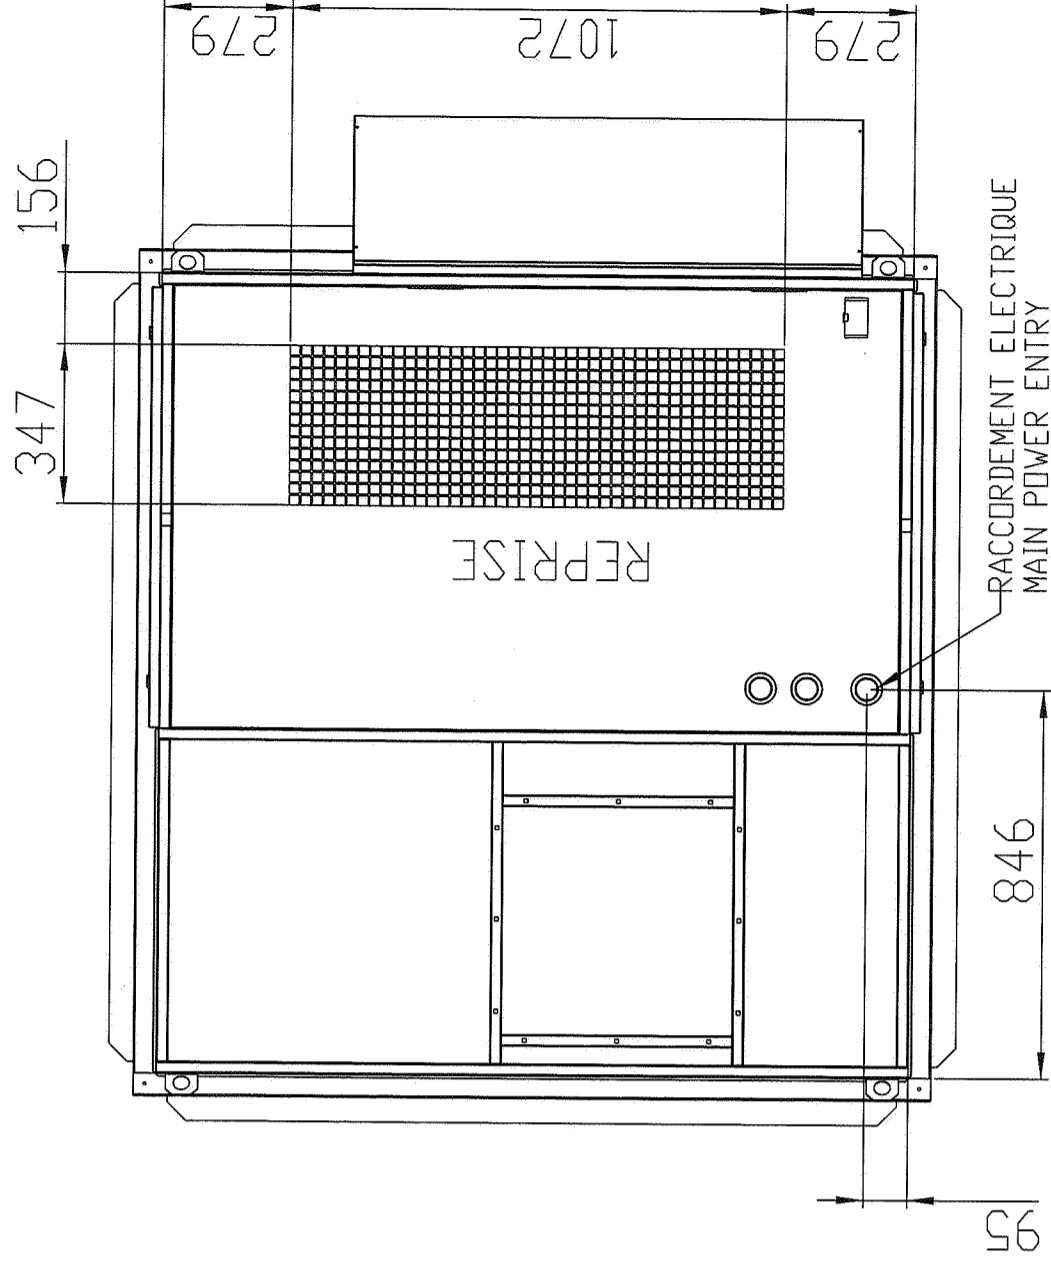

2133

BALTIC D-BOX sans appoint

COSTIERE D'EXTRACTION

'Usine De Longvic' Rue Lavoisier BP 60 21602 Longvic cedex
 Tel : 03-80-77-41-41 / Fax : 03-80-66-66-35

TOLERANCE PLAGIAGE 1/1000 DU FORMAT
 TOLERANCE DEBIT TUBE 1/100 DU DEBIT

SOUS-ASSEMBLAGE CASQUETTE
 Modification

YB 01/03/04 3BD20000
 Nom Date Code

Peinture
 Matière

Echelle : 0.060
 Poids : 240.08 Kg

Date : 28-Aug-03
 Dessinateur : HB

feuille : 1 / 9
 ACD20000 B