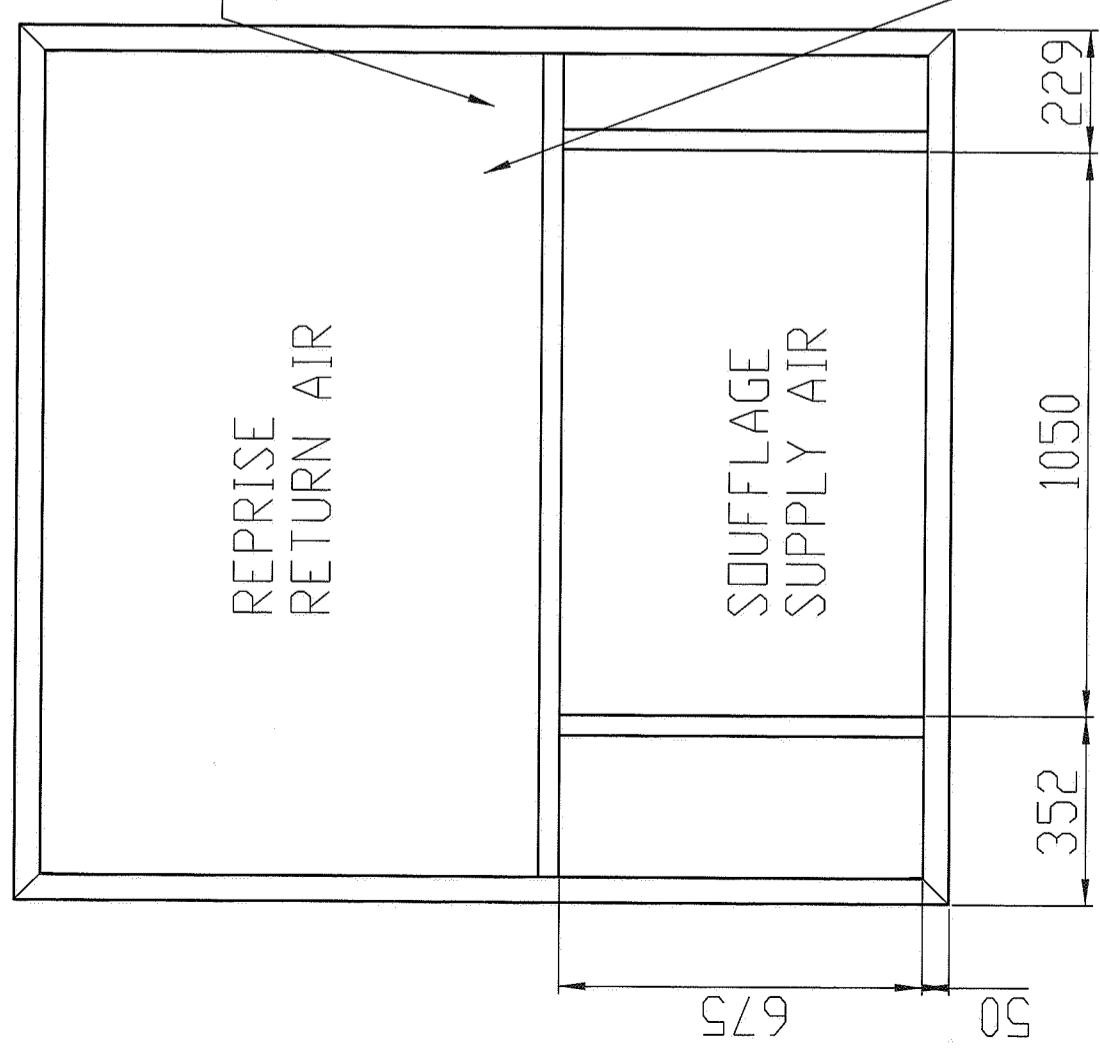

ROOF OPENING 1640 X 1530

COSTIERE DEMONTABLE

D-BOX

"Usine De Longvic" Rue Lavoisier B.P. 60 21602 Longvic cedex  
Tel : 03-80-77-41-41 / Fax : 03-80-66-66-35

TOLERANCE PLIAGE 1/1000 DU FORMAT	RACCORDEMENT EAU	HB	07/05/03	3BD10002	Peinture	070	33.17 Kg	1 / 2	A
TOLERANCE DEBIT TUBE 1/100 DU DEBIT	Modification	Nom	Date	Code	Matière	Echelle :	Date :	Dessinateur :	ACD10002
						070	12-Mar-03	HB	