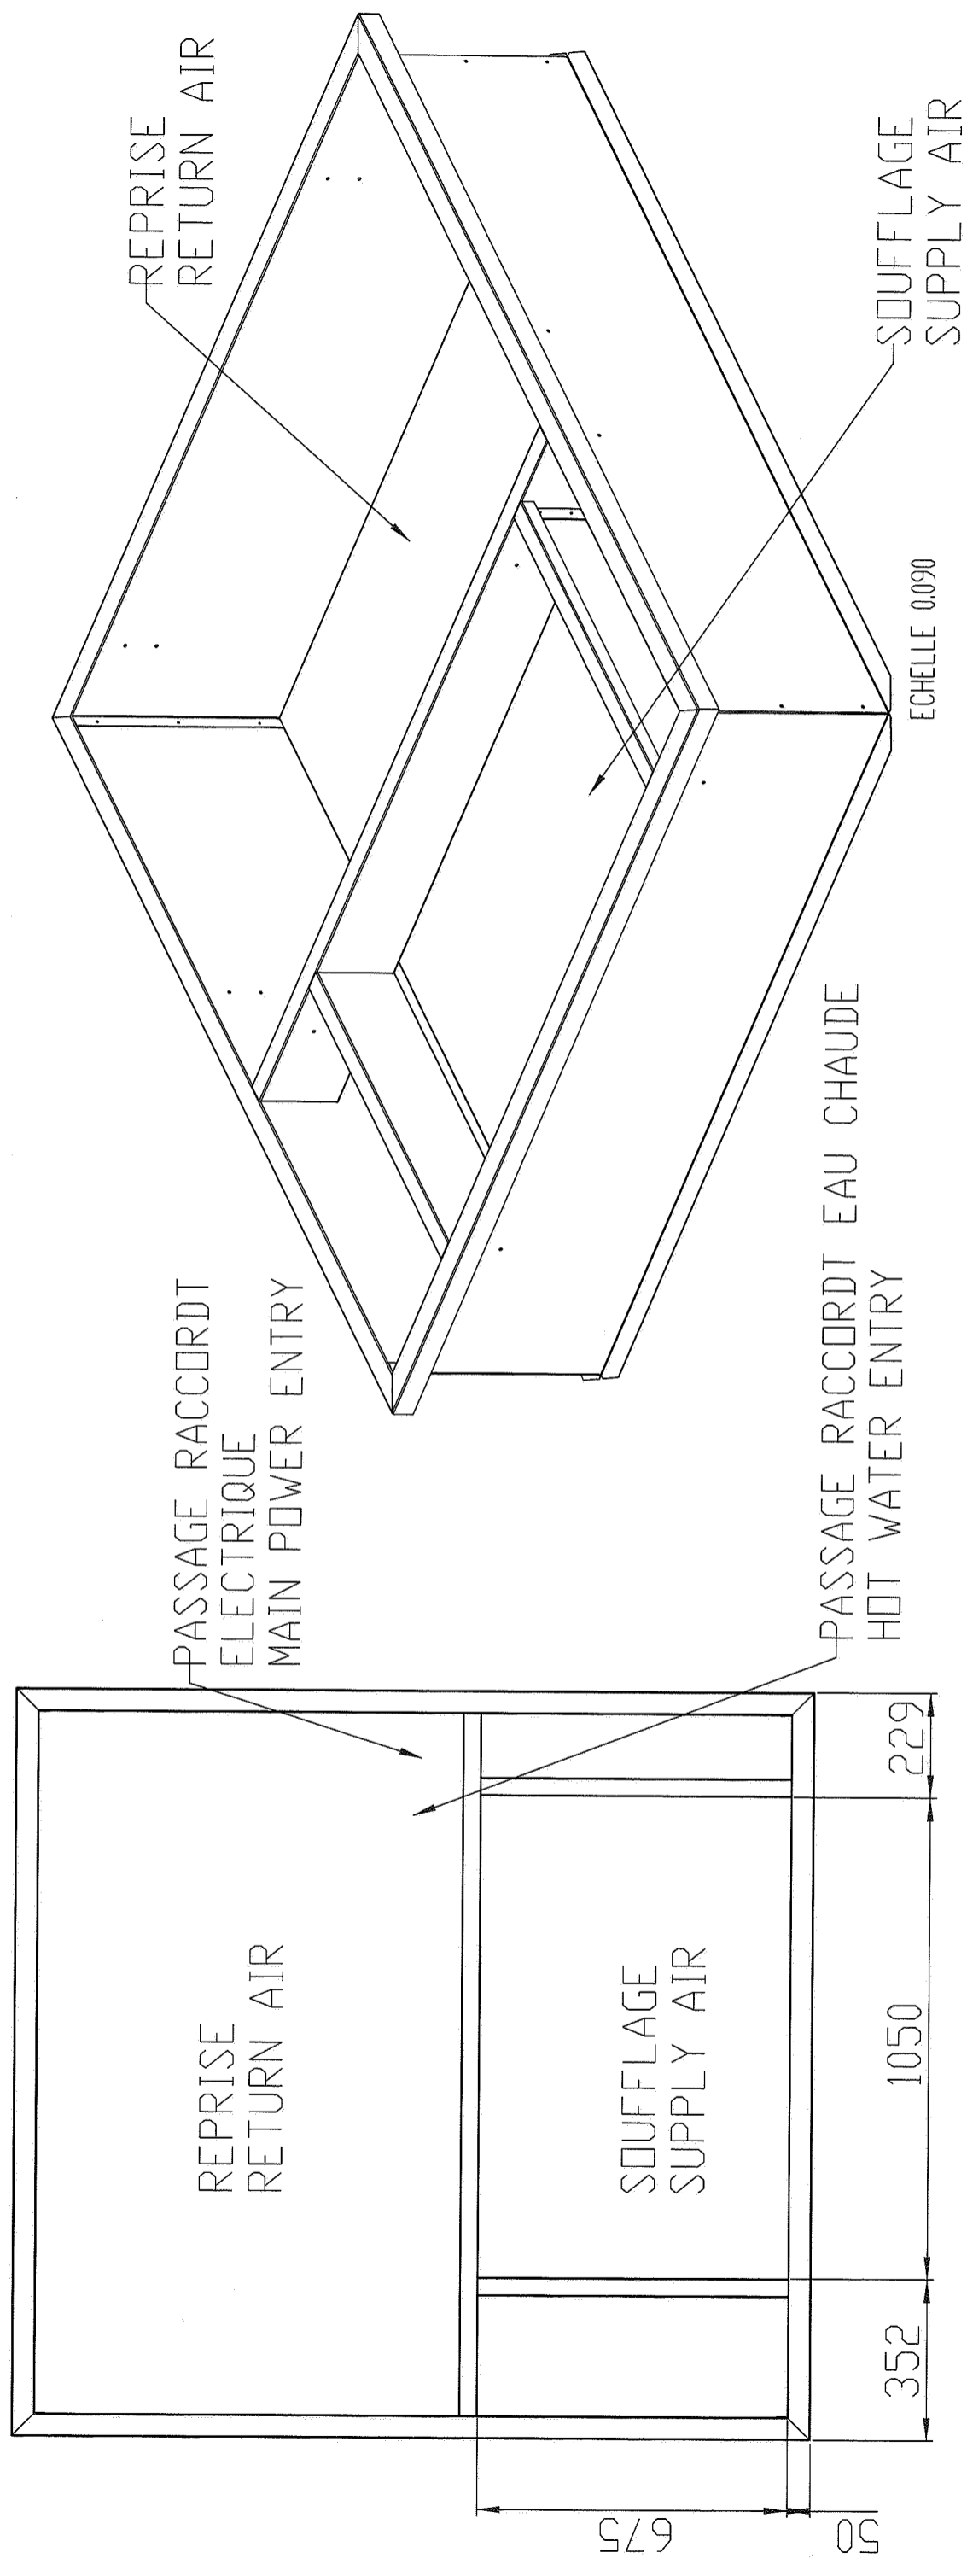

ROOF OPENING 1640 X 1530

COSTIERE DEMONTABLE

D-BOX

"Usine De Longvic" Rue Lavoisier B.P. 60 21602 Longvic cedex  
Tel : 03-80-77-41-41 / Fax : 03-80-66-66-35

TOLERANCE PLIAGE 1/1000 DU FORMAT	RACCORDEMENT EAU	HB	07/05/03	3BD10002	Peinture	070	33.17 Kg	1 / 2	A
TOLERANCE DEBIT TUBE 1/100 DU DEBIT	Modification	Nom	Date	Code	Matière	Echelle :	Date :	Dessinateur :	ACD10002
						070	12-Mar-03	HB	