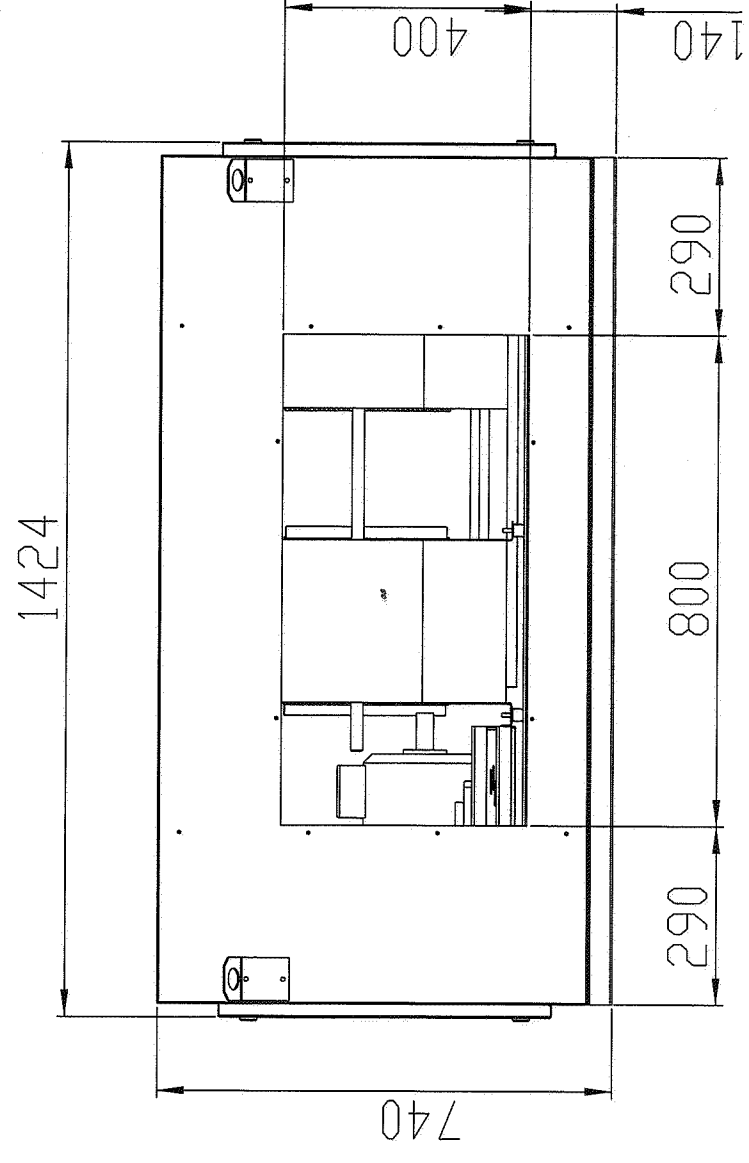

2133

REPRISE
RETURN AIR

BALTIC C-BOX

CAISSON D'EXTRACTION

"Usine De Longvic" Rue Lavoisier BP 60 21602 Longvic cedex
Tel : 03-80-77-41-41 / Fax : 03-80-66-66-35

TOLERANCE PLIAGE 1/1000 DU FERMAT	SOUS-ASSEMBLAGE CASQUETTE	YB	01/03/04	3BC60000	Peinture	Qté de chiffrage	Echelle : 0.080	Poids : 168.40 Kg	feuille : 1 / 8	ACC60000	B
TOLERANCE DEBIT TUBE 1/100 DU DEBIT	Modification	Nom	Date	Code	Matière			Date : 09-Sep-03	Dessinateur : HB		