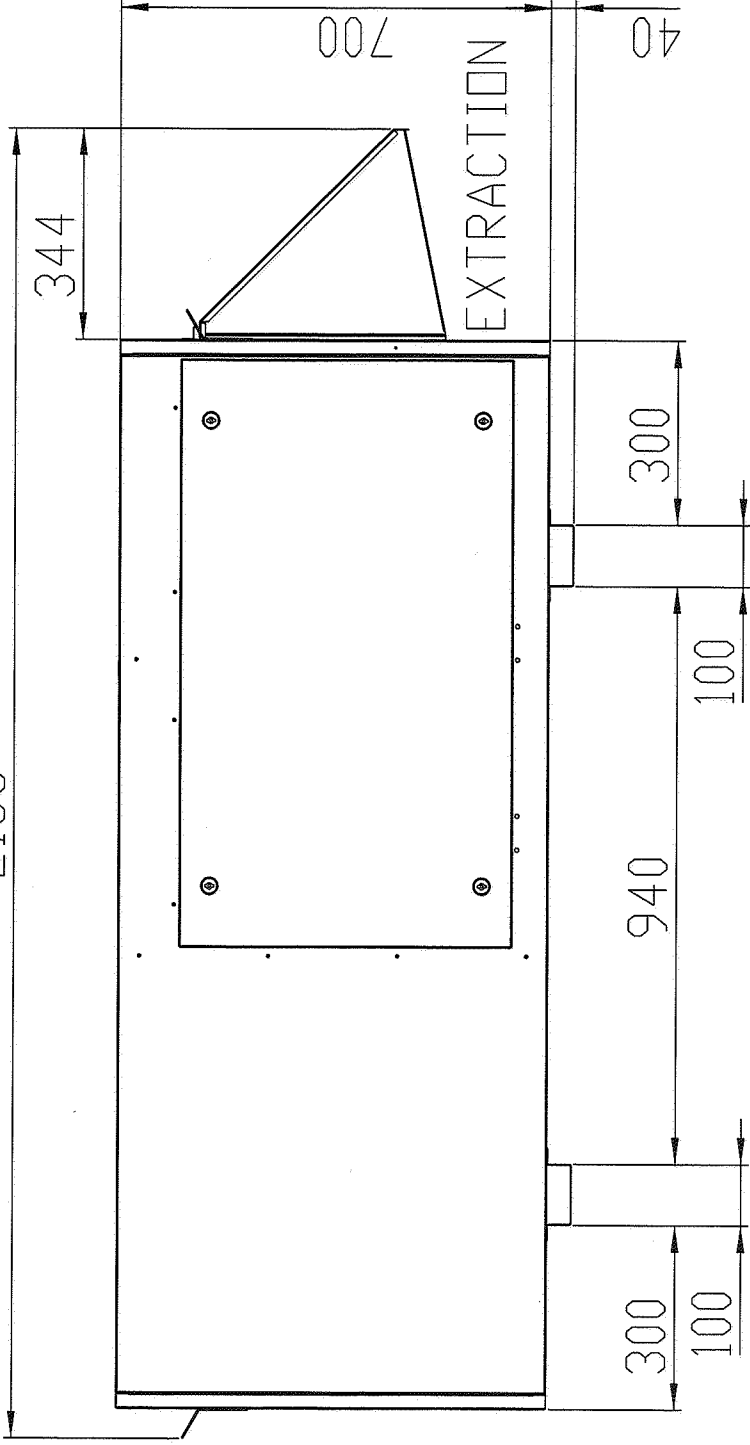

2133

REPRISE
RETURN AIR

BALTIC C-BOX

CAISSON D'EXTRACTION

"Usine De Longvic" Rue Lavoisier BP 60 21602 Longvic cedex
Tel : 03-80-77-41-41 / Fax : 03-80-66-66-35

TOLERANCE PLIAGE 1/1000 DU FERMAT	SOUS-ASSEMBLAGE CASQUETTE	YB	01/03/04	3BC60000	Peinture	Qté de chiffrage	Echelle : 0.080	Poids : 168.40 Kg	feuille : 1 / 8	ACC60000	B
TOLERANCE DEBIT TUBE 1/100 DU DEBIT	Modification	Nom	Date	Code	Matière			Date : 09-Sep-03	Dessinateur : HB		