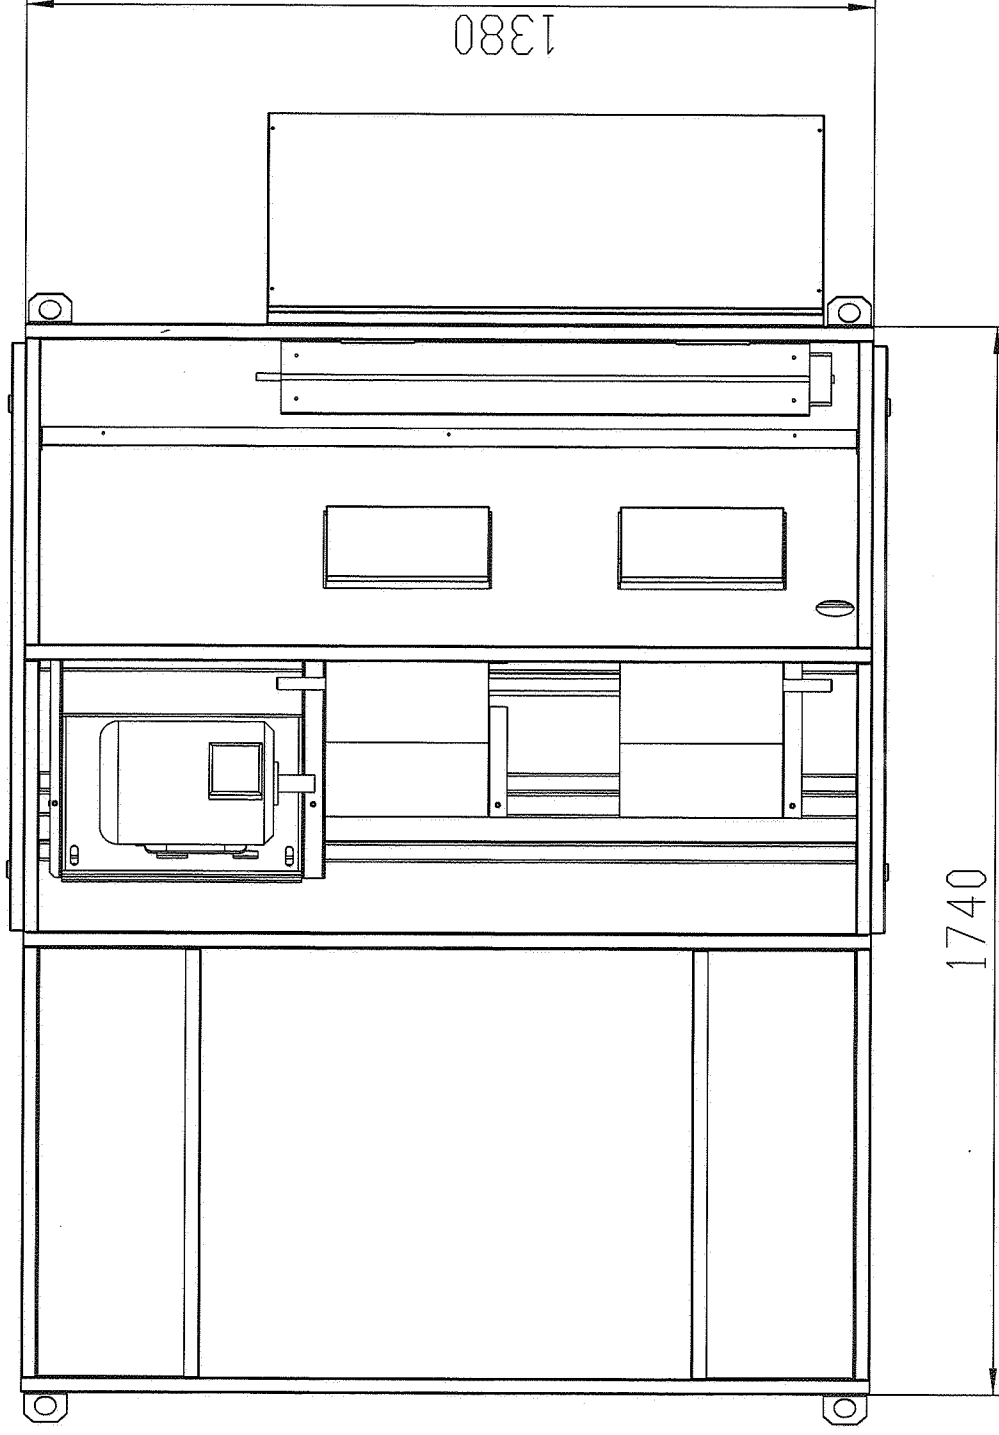

2133

REPRISE
RETURN AIR

BALTIC C-BOX

CAISSON D'EXTRACTION

"Usine De Longvic" Rue Lavoisier BP 60 21602 Longvic cedex
Tel : 03-80-77-41-41 / Fax : 03-80-66-66-35

TOLERANCE PLIAGE 1/1000 DU FERMAT	SOUS-ASSEMBLAGE CASQUETTE	YB	01/03/04	3BC60000	Peinture	Qté de chiffrage	Echelle : 0.080	Poids : 168.40 Kg	feuille : 1 / 8	ACC60000	B
TOLERANCE DEBIT TUBE 1/100 DU DEBIT	Modification	Nom	Date	Code	Matière			Date : 09-Sep-03	Dessinateur : HB		