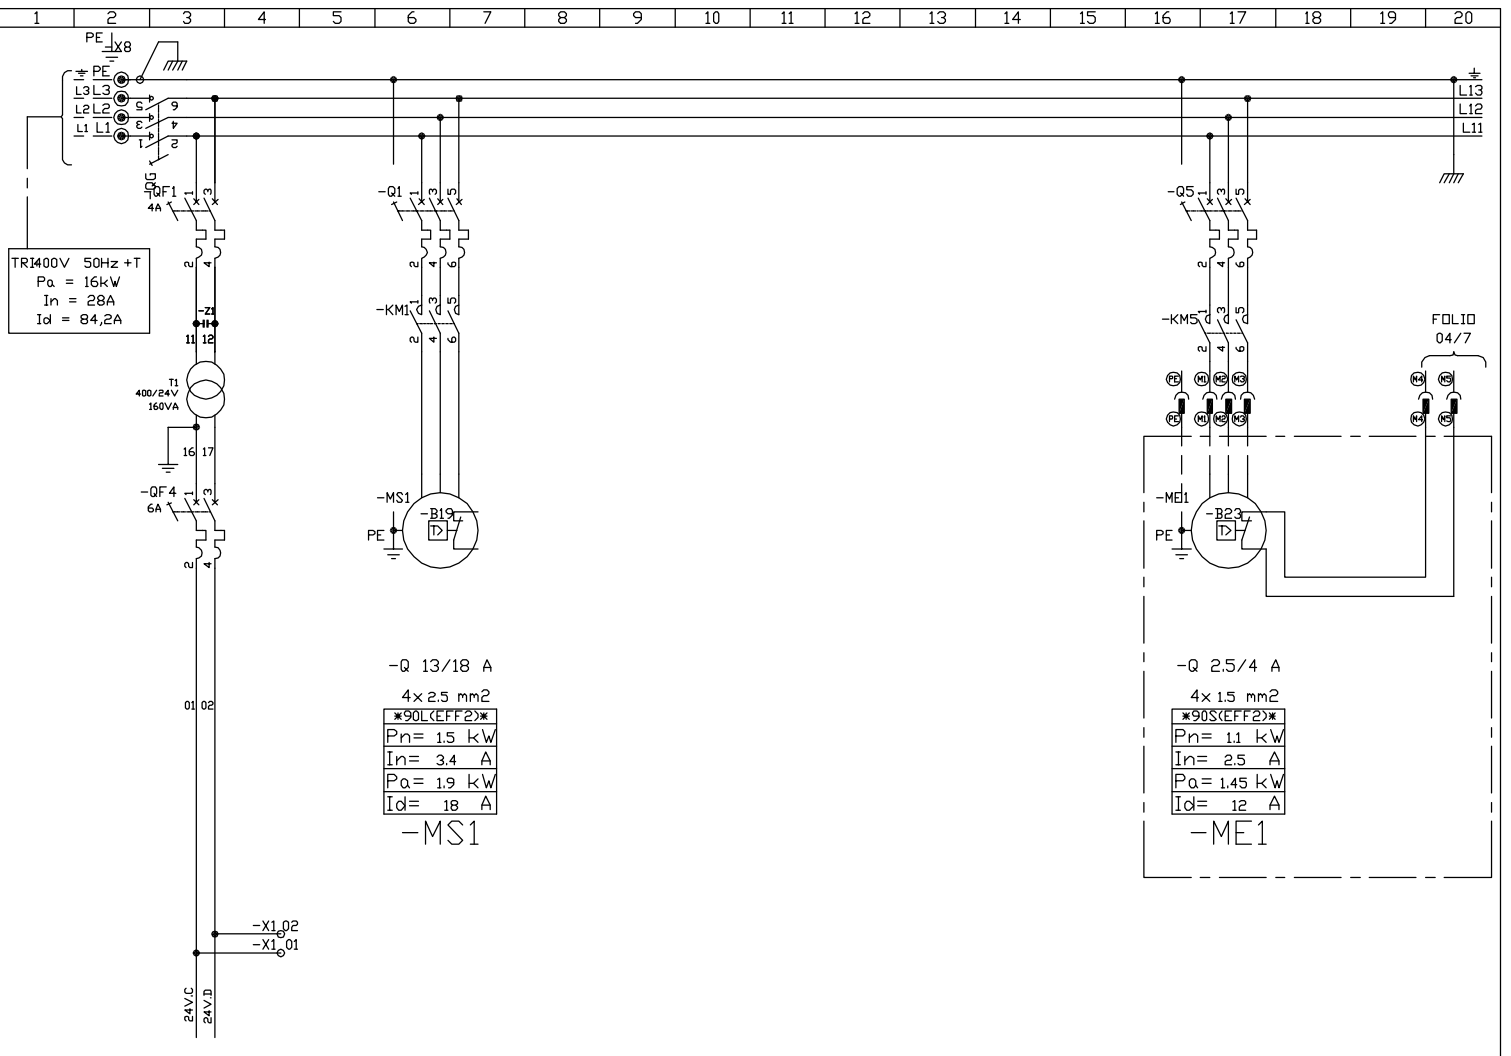

# - BM 50

Input BI-B2-B3-B4

Input	1	2	3
0/1V	OFF	OFF	OFF
NTC	DN	OFF	OFF
0/20mA	OFF	DN	OFF
0/5V	OFF	OFF	DN

Input B5-B6

Input
digital input
NTC

Input BI-B2-B3-B4

Input	1	2	3
0/1V	OFF	OFF	OFF
NTC	DN	OFF	OFF
0/20mA	OFF	DN	OFF
0/5V	OFF	OFF	DN

Dessine:  
 CTO  
 Date: 05.06.06

248577 6/11

REPERE	REFERENCE	CODE	Nb
-QG	INTER DT 63 E3	4480657E	1
-QG	POIGNEE DE MANOEUVRE DHY2AJ	4480661L	1
-QG	ARBRE DE MANOEUVRE DXS 5x160	4480660J	1
PROFIL	OMEGA 35x7.5x1.5 LONG:160mm	5740142E	1
BARRETTE	TYPE MG 14979	5470186T	1
-QF1	C60N 24580 4A BIPOL COURBE D	4480591H	1
-QF4	C60N 24584 6A BIPOL COURBE D	4480592J	1
-T1	160VA PRIMAIRE 400V /24V	4430121L	1
-Z1	LRC V2-0.22-220/400V	4770010X	1
-Q5	GV2 M08 2.5/4 A	4410846P	1
-KM5	LC1 D09 B7	4410650A	1

	DIAMETRE TUYAUTERIE PIPE DIAMETERS	
	S	H
20	DN 20	DN 20
25	DN 20	DN 20
30	DN 20	DN 20
35	DN 20	DN 20
40	DN 25	DN 25
45	DN 25	DN 25
50	DN 25	DN 25

BOX	30/35	40	-MG1	45	-MG2	50	60	70
D	5/8"	5/8"	5/8"	7/8"	7/8"	7/8"	7/8"	7/8"
C	1/2"	1/2"	1/2"	5/8"	5/8"	5/8"	5/8"	5/8"
B	7/8"	1 1/8"	1 1/8"	1 1/8"	1 1/8"	1 1/8"	1 1/8"	1 3/8"
A	5/8"	7/8"	7/8"	7/8"	7/8"	7/8"	7/8"	7/8"