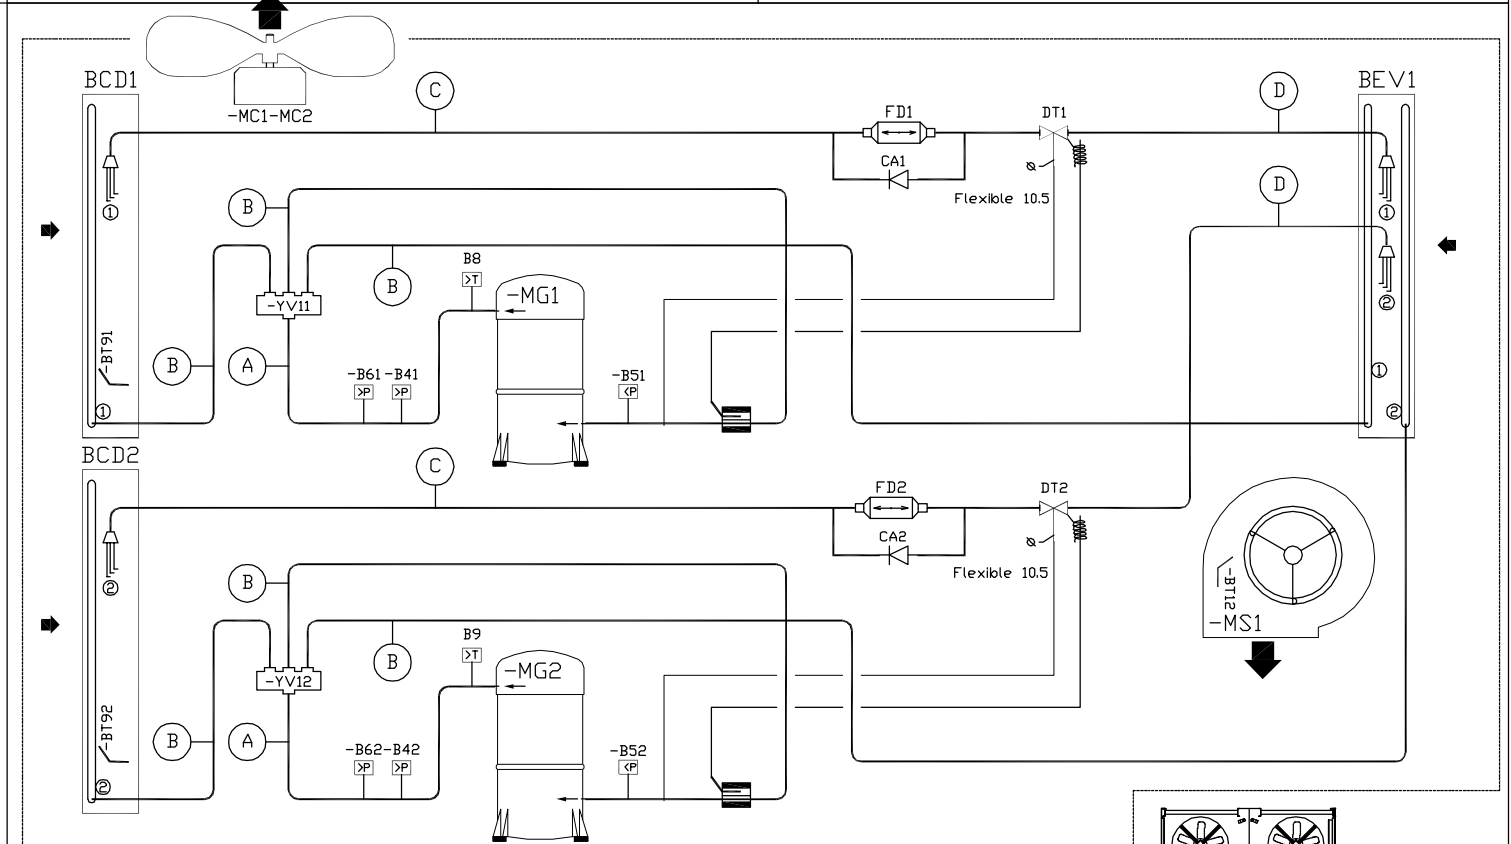

Dessine:  
 CTO  
 Date: 05.06.06

248577 6/11

REPERE	REFERENCE	CODE	Nb
-QG	INTER DT 63 E3	4480657E	1
-QG	POIGNEE DE MANOEUVRE DHY2AJ	4480661L	1
-QG	ARBRE DE MANOEUVRE DXS 5x160	4480660J	1
PROFIL	OMEGA 35x7.5x1.5 LONG:160mm	5740142E	1
BARRETTE	TYPE MG 14979	5470186T	1
-QF1	C60N 24580 4A BIPOL COURBE D	4480591H	1
-QF4	C60N 24584 6A BIPOL COURBE D	4480592J	1
-T1	160VA PRIMAIRE 400V /24V	4430121L	1
-Z1	LRC V2-0.22-220/400V	4770010X	1
-Q5	GV2 M08 2.5/4 A	4410846P	1
-KM5	LC1 D09 B7	4410650A	1

REPERE	REFERENCE	CODE	Nb
-Q1	GV2 M20 13/18 A	4410850W	1
-Q1	GV2 AE 113	4410891J	1
-KM1	LC1 D12 B7	4410651E	1
-KM1	LA DN403	5410092V	1

REPERE	REFERENCE	CODE	Nb
-BM50	CLIMATIC 50 2Mega	4770607Z	1
-DT50	-DT50	4770623Y	1
BORNIER	D2.5/5.SNBT.2L ORANGE	5470163K	2
	PLAQUE DE FERMETURE FED5.2L	5470512X	1
	D2.5/5.2L GRISE	5470200N	20
	PLAQUE DE FERMETURE FED5.2L	5470235P	1
	D2.5/5.4L GRISE 24V.C.D	5470270R	10
	PLAQUE DE FERMETURE FED5.4L	5470273W	1
	BARRETTE DE JONCTION 3 POLES	5470277A	4
BORNIER-X8			
	M35/16	5470212H	1
	M35/16	5470204V	3
	PLAQUE DE FERMETURE	5470237T	1
BUTEE	I03 002 26	5470240X	2
	BARRETTE DE JONCTION 2 POLES	5470276Z	2
-Q11-Q12	GV2 M203 13/18 A	4410883W	2
-KM11-KM12	LC1 D123 B7	4410865V	2
-Q9	GV2 M14 6/10A	4410848T	1
-KM9	LC1 D09 B7	4410650A	1
-KM10	LC1 D09 B7	4410650A	1

	DIAMETRE TUYAUTERIE PIPE DIAMETERS	
	S	H
20	DN 20	DN 20
25	DN 20	DN 20
30	DN 20	DN 20
35	DN 20	DN 20
40	DN 25	DN 25
45	DN 25	DN 25
50	DN 25	DN 25

BOX	30/35	40	-MG1	45	-MG2	50	60	70
D	5/8"	5/8"	5/8"	7/8"	7/8"	7/8"	7/8"	7/8"
C	1/2"	1/2"	1/2"	5/8"	5/8"	5/8"	5/8"	5/8"
B	7/8"	1 1/8"	1 1/8"	1 1/8"	1 1/8"	1 1/8"	1 1/8"	1 3/8"
A	5/8"	7/8"	7/8"	7/8"	7/8"	7/8"	7/8"	7/8"