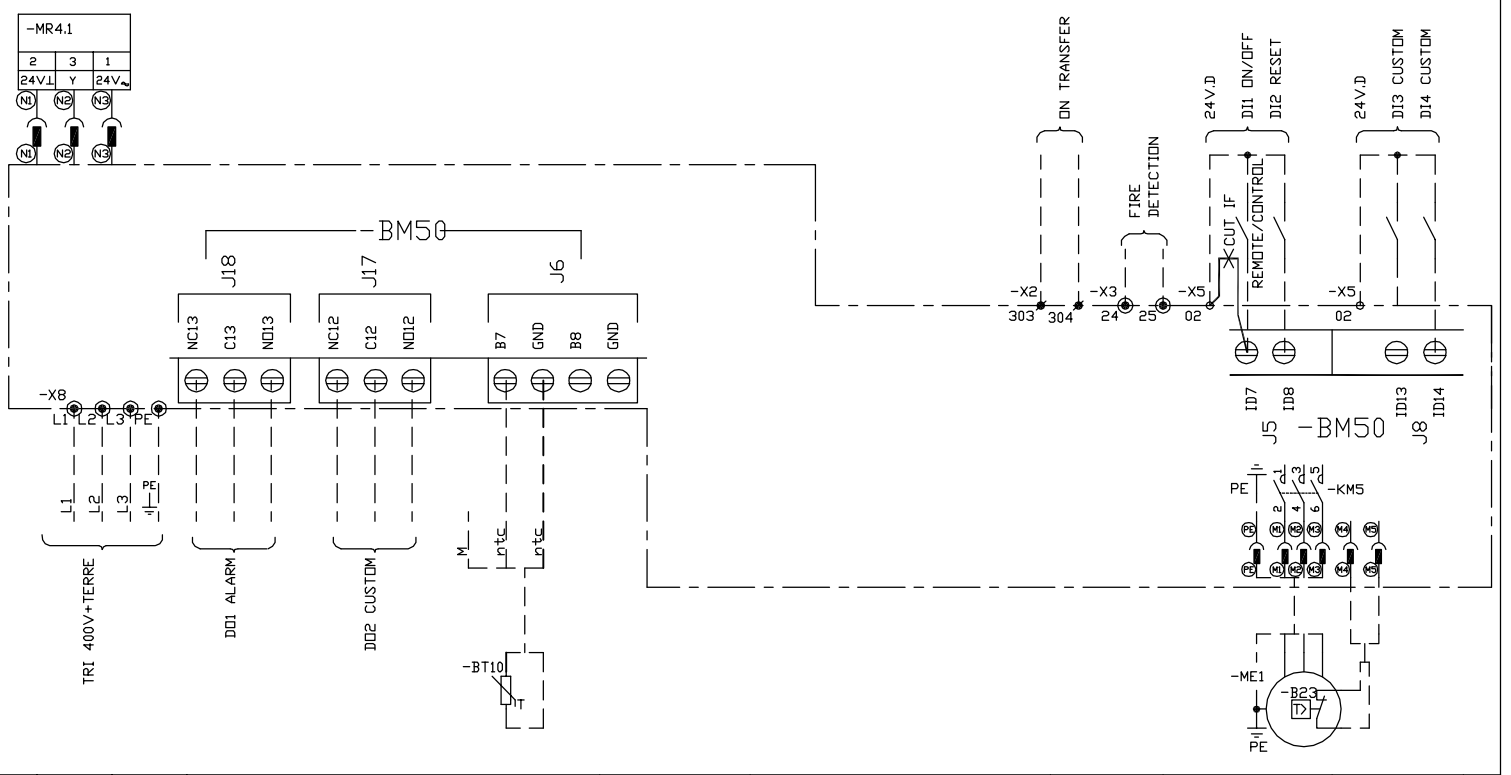

Dessine:  
 CTO  
 Date: 05.06.06

248577 6/11

REPERE	REFERENCE	CODE	Nb
-QG	INTER DT 63 E3	4480657E	1
-QG	POIGNEE DE MANOEUVRE DHY2AJ	4480661L	1
-QG	ARBRE DE MANOEUVRE DXS 5x160	4480660J	1
PROFIL	OMEGA 35x7.5x1.5 LONG:160mm	5740142E	1
BARRETTE	TYPE MG 14979	5470186T	1
-QF1	C60N 24580 4A BIPOL COURBE D	4480591H	1
-QF4	C60N 24584 6A BIPOL COURBE D	4480592J	1
-T1	160VA PRIMAIRE 400V /24V	4430121L	1
-Z1	LRC V2-0.22-220/400V	4770010X	1
-Q5	GV2 M08 2.5/4 A	4410846P	1
-KM5	LC1 D09 B7	4410650A	1

	DIAMETRE TUYAUTERIE PIPE DIAMETERS	
	S	H
20	DN 20	DN 20
25	DN 20	DN 20
30	DN 20	DN 20
35	DN 20	DN 20
40	DN 25	DN 25
45	DN 25	DN 25
50	DN 25	DN 25

BOX	30/35	40	-MG1	45	-MG2	50	60	70
D	5/8"	5/8"	5/8"	7/8"	7/8"	7/8"	7/8"	7/8"
C	1/2"	1/2"	1/2"	5/8"	5/8"	5/8"	5/8"	5/8"
B	7/8"	1 1/8"	1 1/8"	1 1/8"	1 1/8"	1 1/8"	1 1/8"	1 3/8"
A	5/8"	7/8"	7/8"	7/8"	7/8"	7/8"	7/8"	7/8"