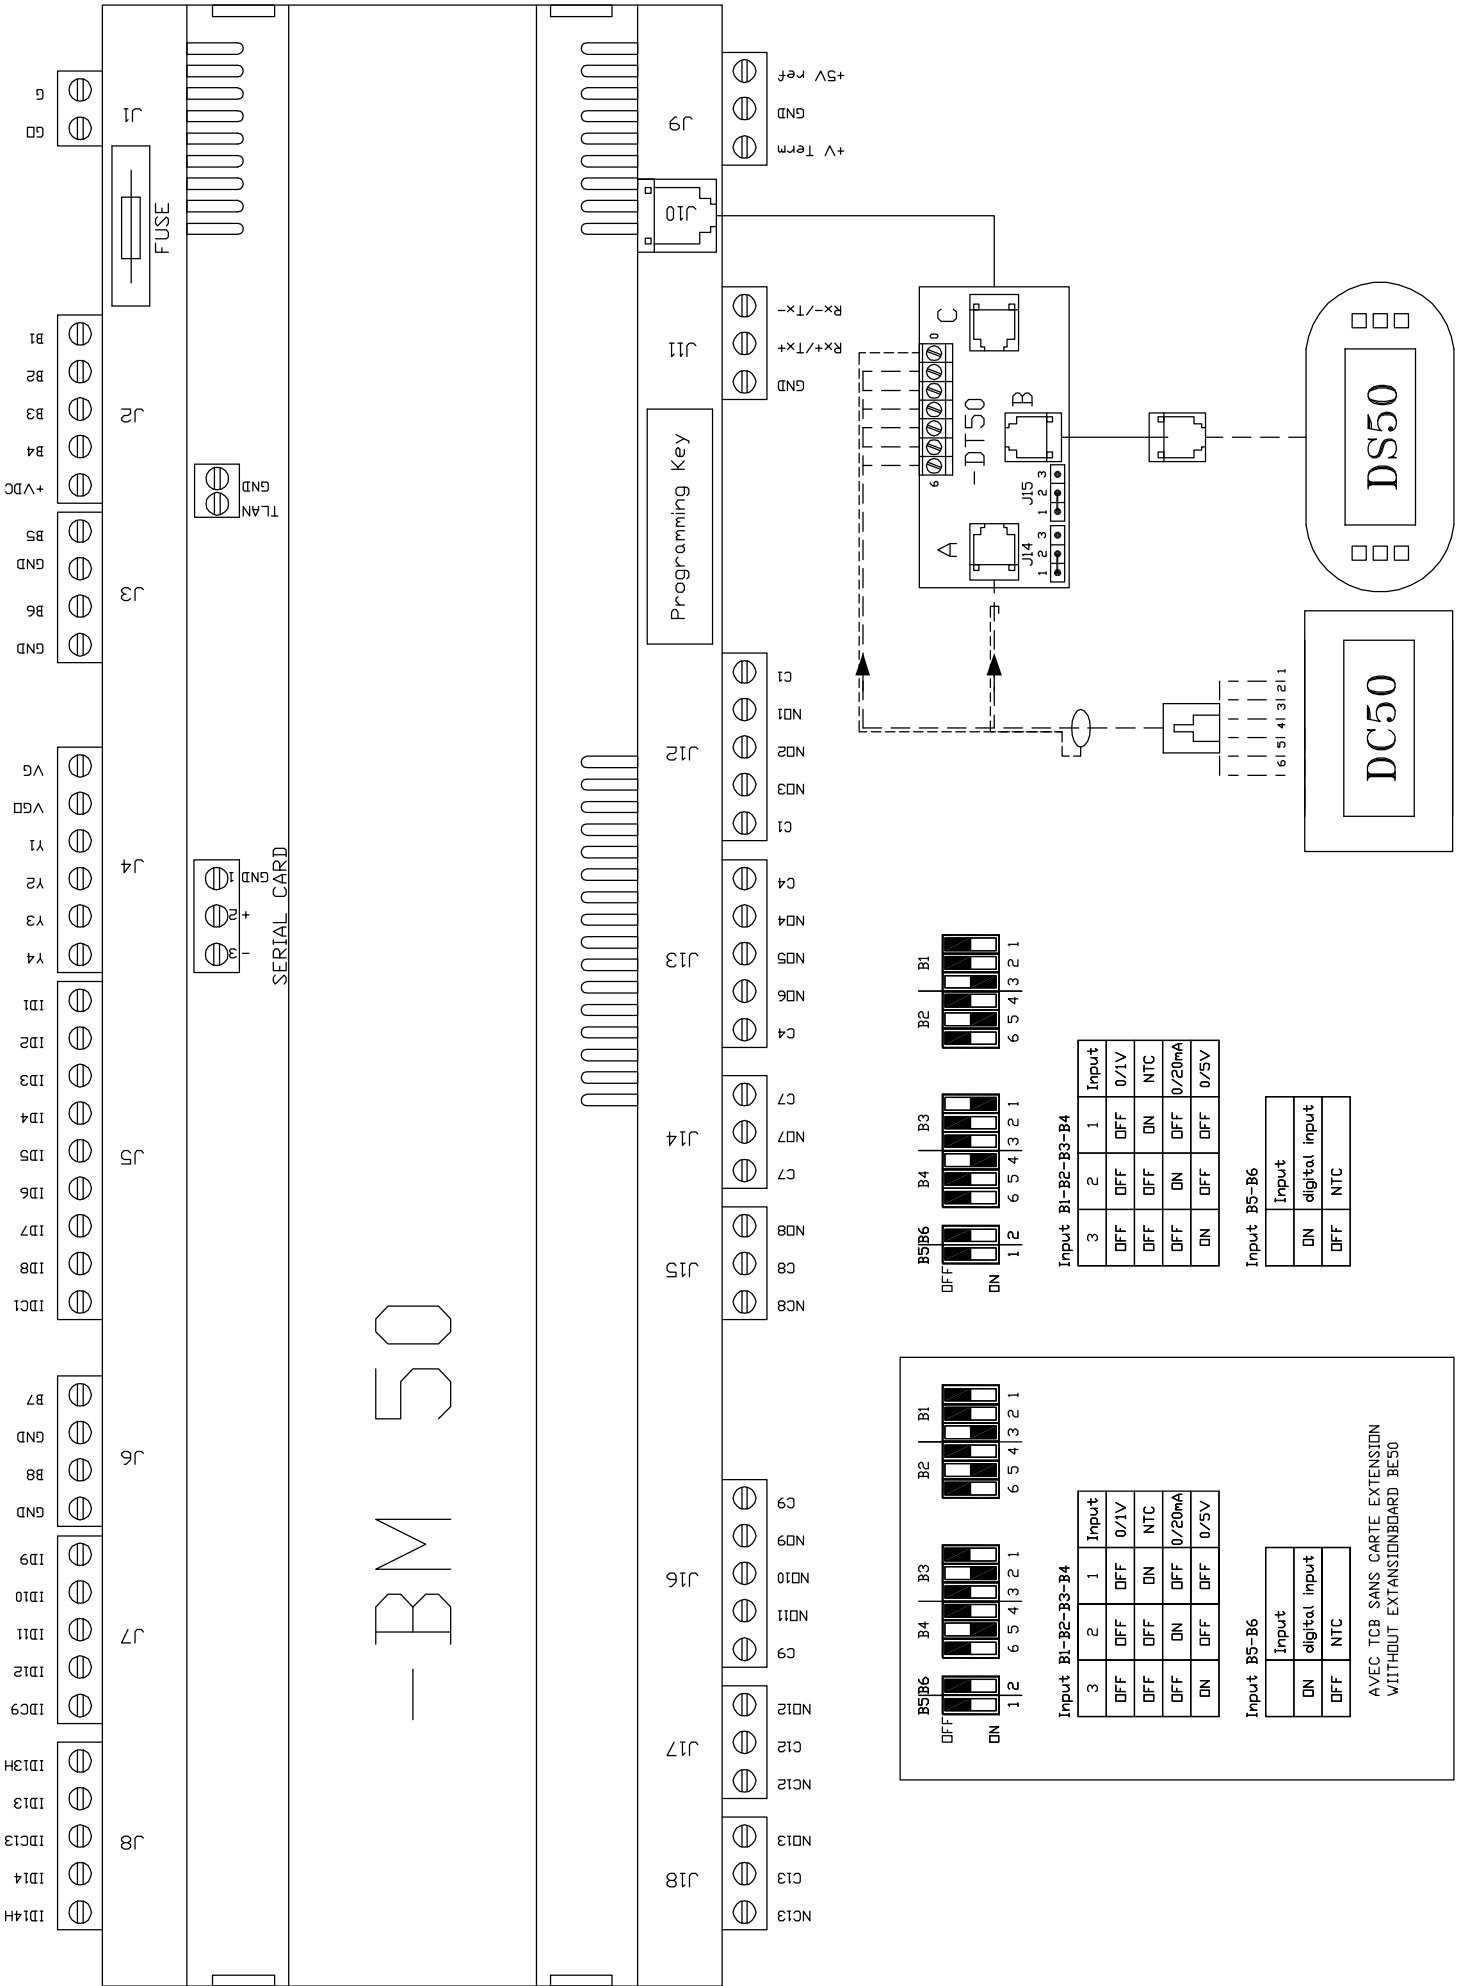

Indice	DATE	NOM	MODIFICATIONS
			
<b>WOODMAN INN</b>			
(1) BHK 030 ND <b>LENNOX UK</b>	Dessine: CTO Date: 05.06.06	PAGE DE GARDE	248577 0/11

# - BM 50

Input BI-B2-B3-B4

Input	1	2	3
0/1V	OFF	OFF	OFF
NTC	DN	OFF	OFF
0/20mA	OFF	DN	OFF
0/5V	OFF	OFF	DN

Input B5-B6

Input
digital input
NTC

Input BI-B2-B3-B4

Input	1	2	3
0/1V	OFF	OFF	OFF
NTC	DN	OFF	OFF
0/20mA	OFF	DN	OFF
0/5V	OFF	OFF	DN

Dessine:  
 CTO  
 Date: 05.06.06

248577 6/11

REPERE	REFERENCE	CODE	Nb
-QG	INTER DT 63 E3	4480657E	1
-QG	POIGNEE DE MANOEUVRE DHY2AJ	4480661L	1
-QG	ARBRE DE MANOEUVRE DXS 5x160	4480660J	1
PROFIL	OMEGA 35x7.5x1.5 LONG:160mm	5740142E	1
BARRETTE	TYPE MG 14979	5470186T	1
-QF1	C60N 24580 4A BIPOL COURBE D	4480591H	1
-QF4	C60N 24584 6A BIPOL COURBE D	4480592J	1
-T1	160VA PRIMAIRE 400V /24V	4430121L	1
-Z1	LRC V2-0.22-220/400V	4770010X	1
-Q5	GV2 M08 2.5/4 A	4410846P	1
-KM5	LC1 D09 B7	4410650A	1

	DIAMETRE TUYAUTERIE PIPE DIAMETERS	
	S	H
20	DN 20	DN 20
25	DN 20	DN 20
30	DN 20	DN 20
35	DN 20	DN 20
40	DN 25	DN 25
45	DN 25	DN 25
50	DN 25	DN 25

BOX	30/35	40	-MG1	45	-MG2	50	60	70
D	5/8"	5/8"	5/8"	7/8"	7/8"	7/8"	7/8"	7/8"
C	1/2"	1/2"	1/2"	5/8"	5/8"	5/8"	5/8"	5/8"
B	7/8"	1 1/8"	1 1/8"	1 1/8"	1 1/8"	1 1/8"	1 1/8"	1 3/8"
A	5/8"	7/8"	7/8"	7/8"	7/8"	7/8"	7/8"	7/8"