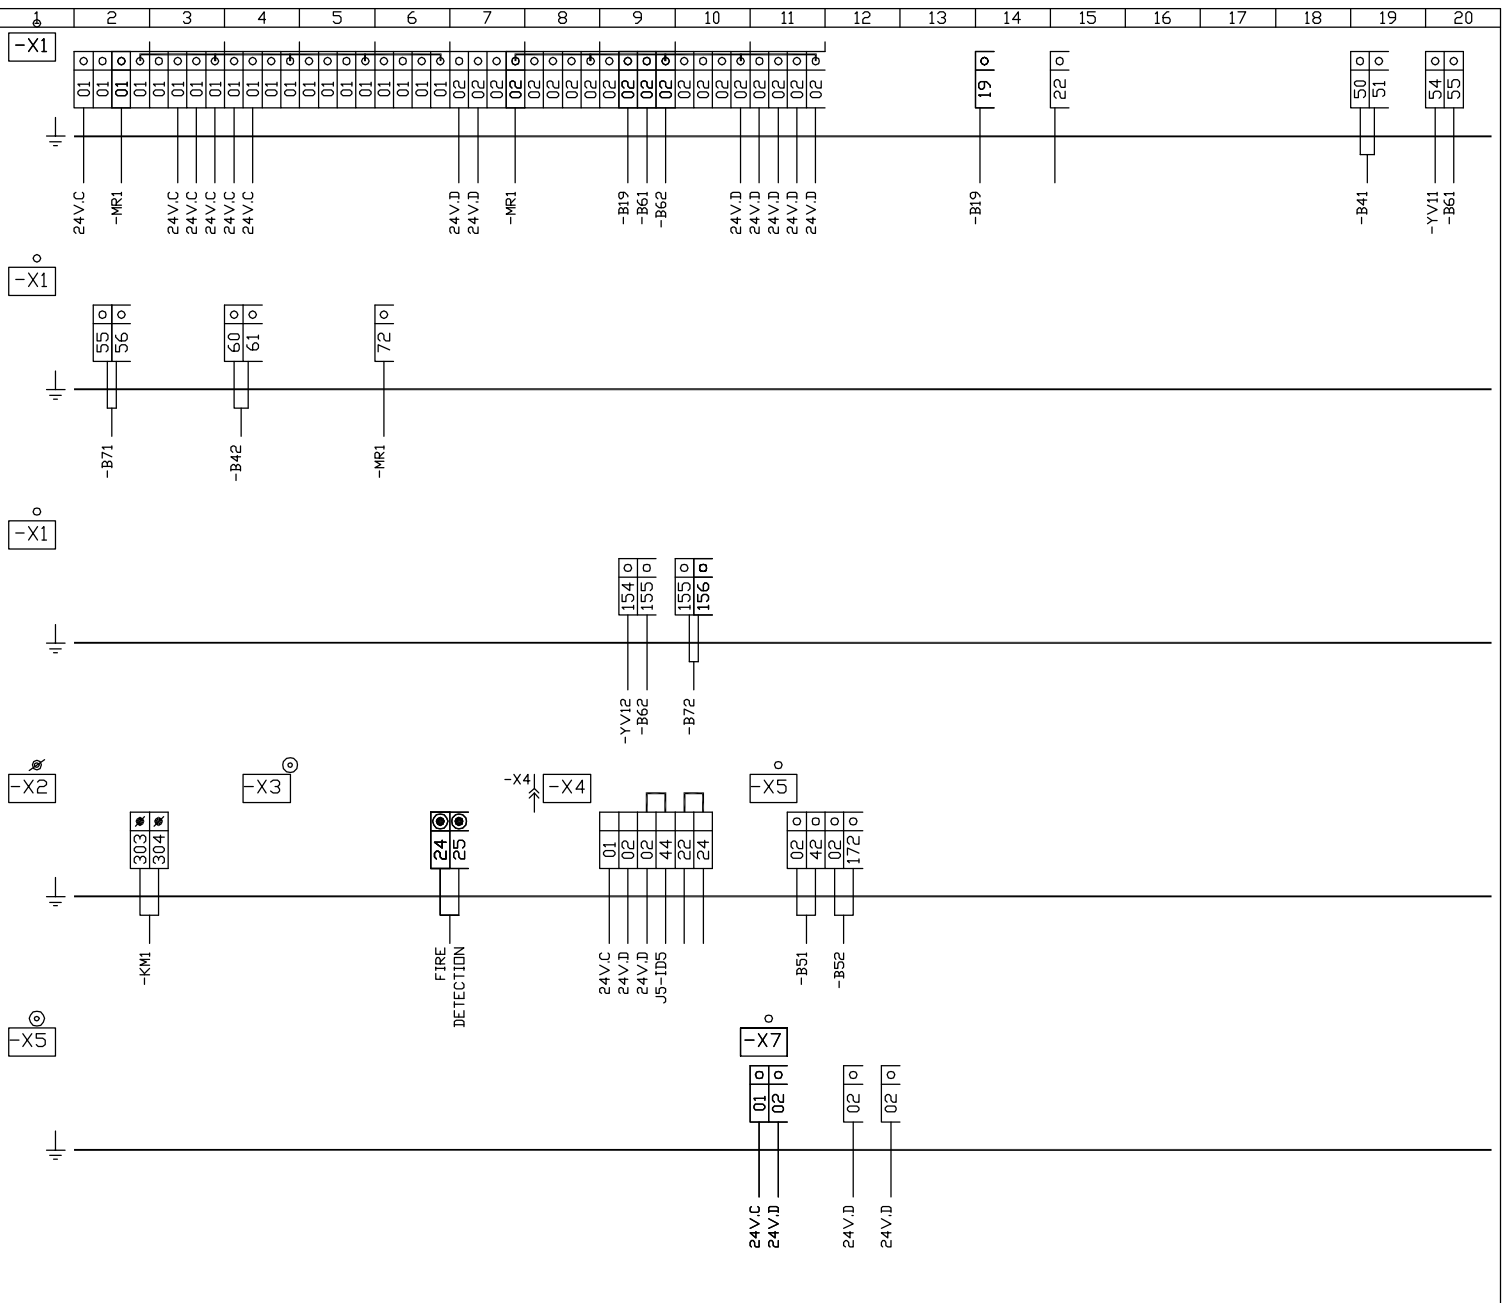

Dessine:  
 CTO  
 Date: 05.06.06

248577 6/11

REPERE	REFERENCE	CODE	Nb
-QG	INTER DT 63 E3	4480657E	1
-QG	POIGNEE DE MANOEUVRE DHY2AJ	4480661L	1
-QG	ARBRE DE MANOEUVRE DXS 5x160	4480660J	1
PROFIL	OMEGA 35x7.5x1.5 LONG:160mm	5740142E	1
BARRETTE	TYPE MG 14979	5470186T	1
-QF1	C60N 24580 4A BIPOL COURBE D	4480591H	1
-QF4	C60N 24584 6A BIPOL COURBE D	4480592J	1
-T1	160VA PRIMAIRE 400V /24V	4430121L	1
-Z1	LRC V2-0.22-220/400V	4770010X	1
-Q5	GV2 M08 2.5/4 A	4410846P	1
-KM5	LC1 D09 B7	4410650A	1

	DIAMETRE TUYAUTERIE PIPE DIAMETERS	
	S	H
20	DN 20	DN 20
25	DN 20	DN 20
30	DN 20	DN 20
35	DN 20	DN 20
40	DN 25	DN 25
45	DN 25	DN 25
50	DN 25	DN 25

BOX	30/35	40	-MG1	45	-MG2	50	60	70
D	5/8"	5/8"	5/8"	7/8"	7/8"	7/8"	7/8"	7/8"
C	1/2"	1/2"	1/2"	5/8"	5/8"	5/8"	5/8"	5/8"
B	7/8"	1 1/8"	1 1/8"	1 1/8"	1 1/8"	1 1/8"	1 1/8"	1 3/8"
A	5/8"	7/8"	7/8"	7/8"	7/8"	7/8"	7/8"	7/8"