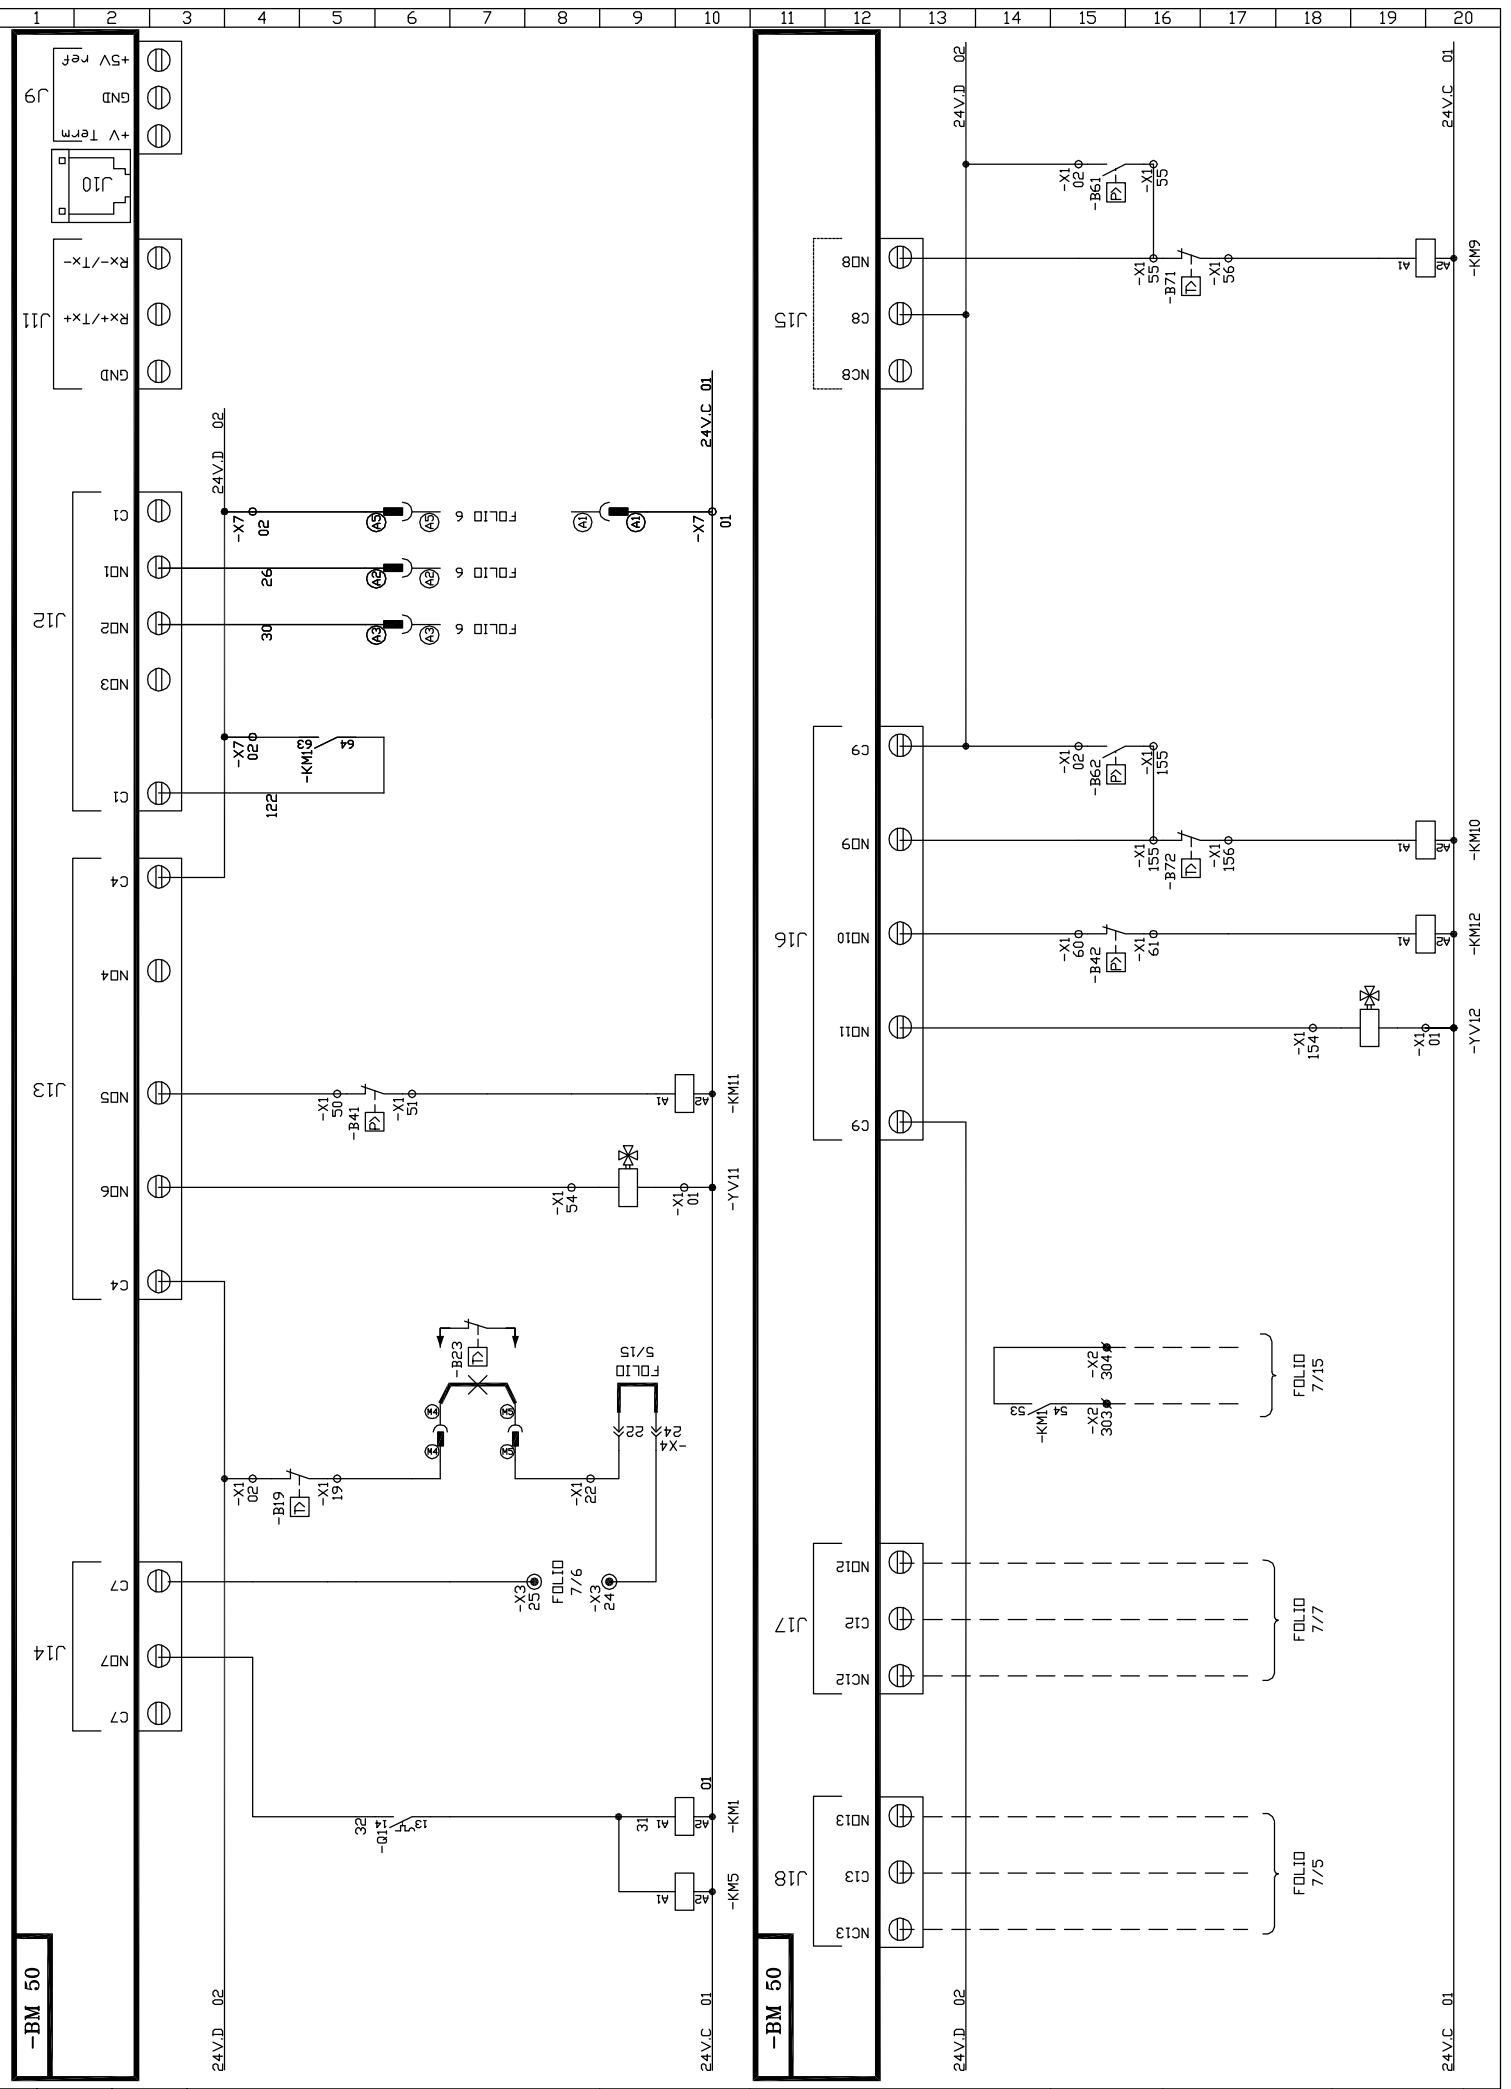

Indice	DATE	NOM	MODIFICATIONS

(1) BHK 030 ND
Sorties Automate CLIMATIC 50
Climatic 50 Controller Outputs

Dessine: CTO
Date: 05.06.06

248577 4/11