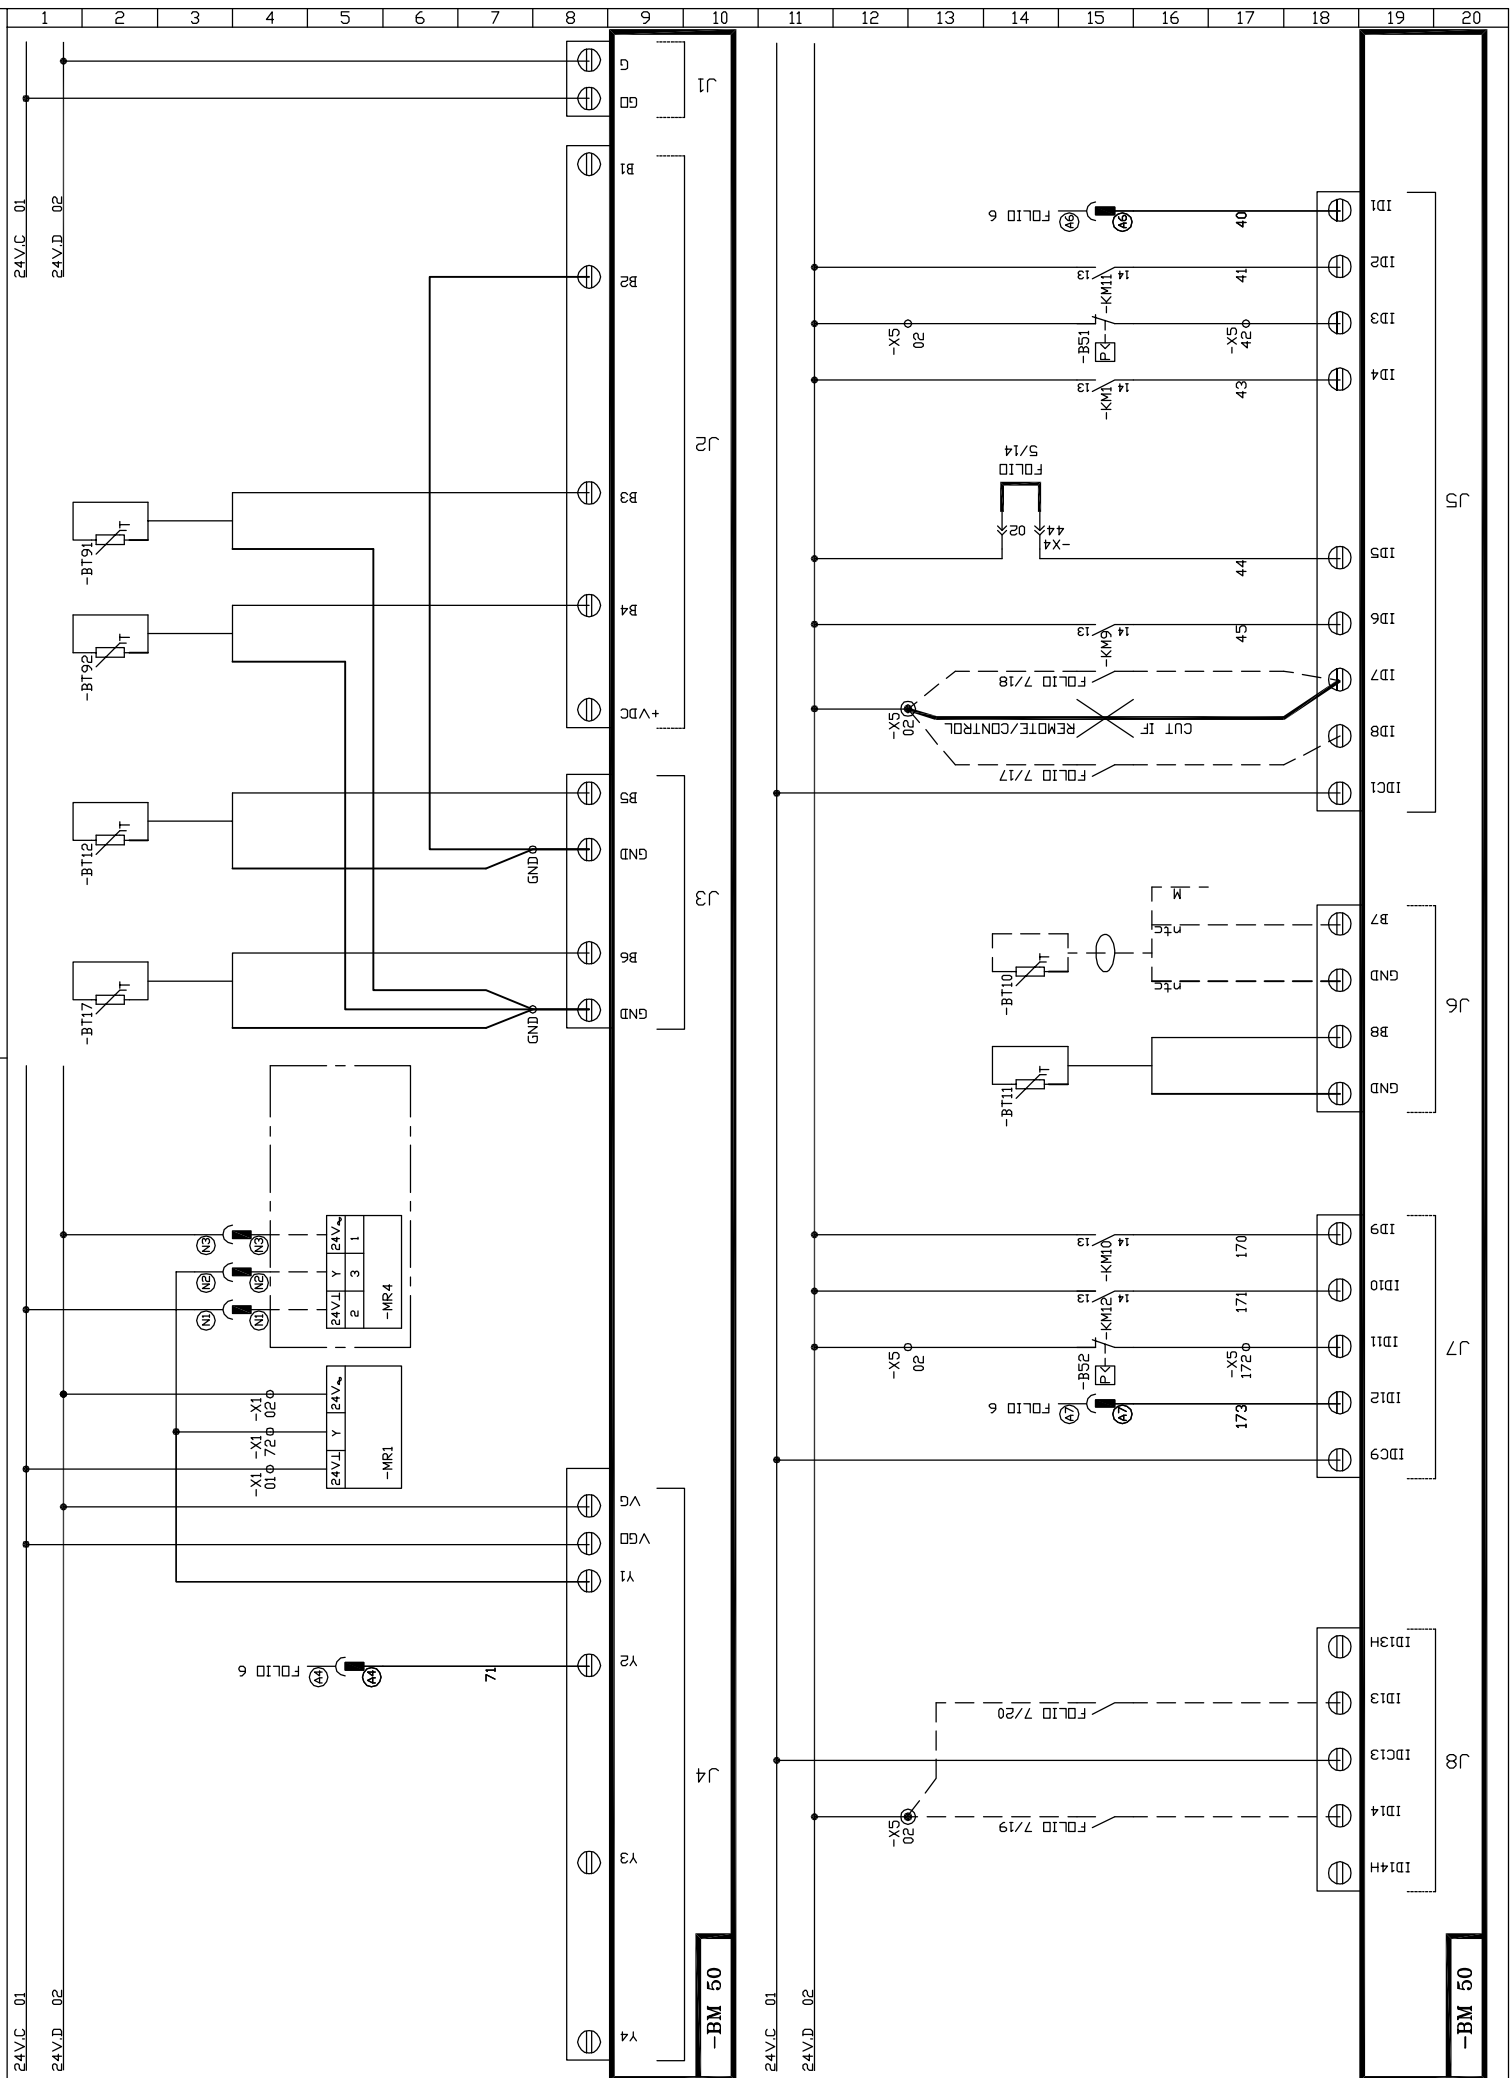

Indice	DATE	NOM	MODIFICATIONS

(1) BHK 030 ND
Entrées Automate CLIMATIC 50
Climatic 50 Controller Input

Dessine: CTO
Date: 05.06.06

248577 3/11