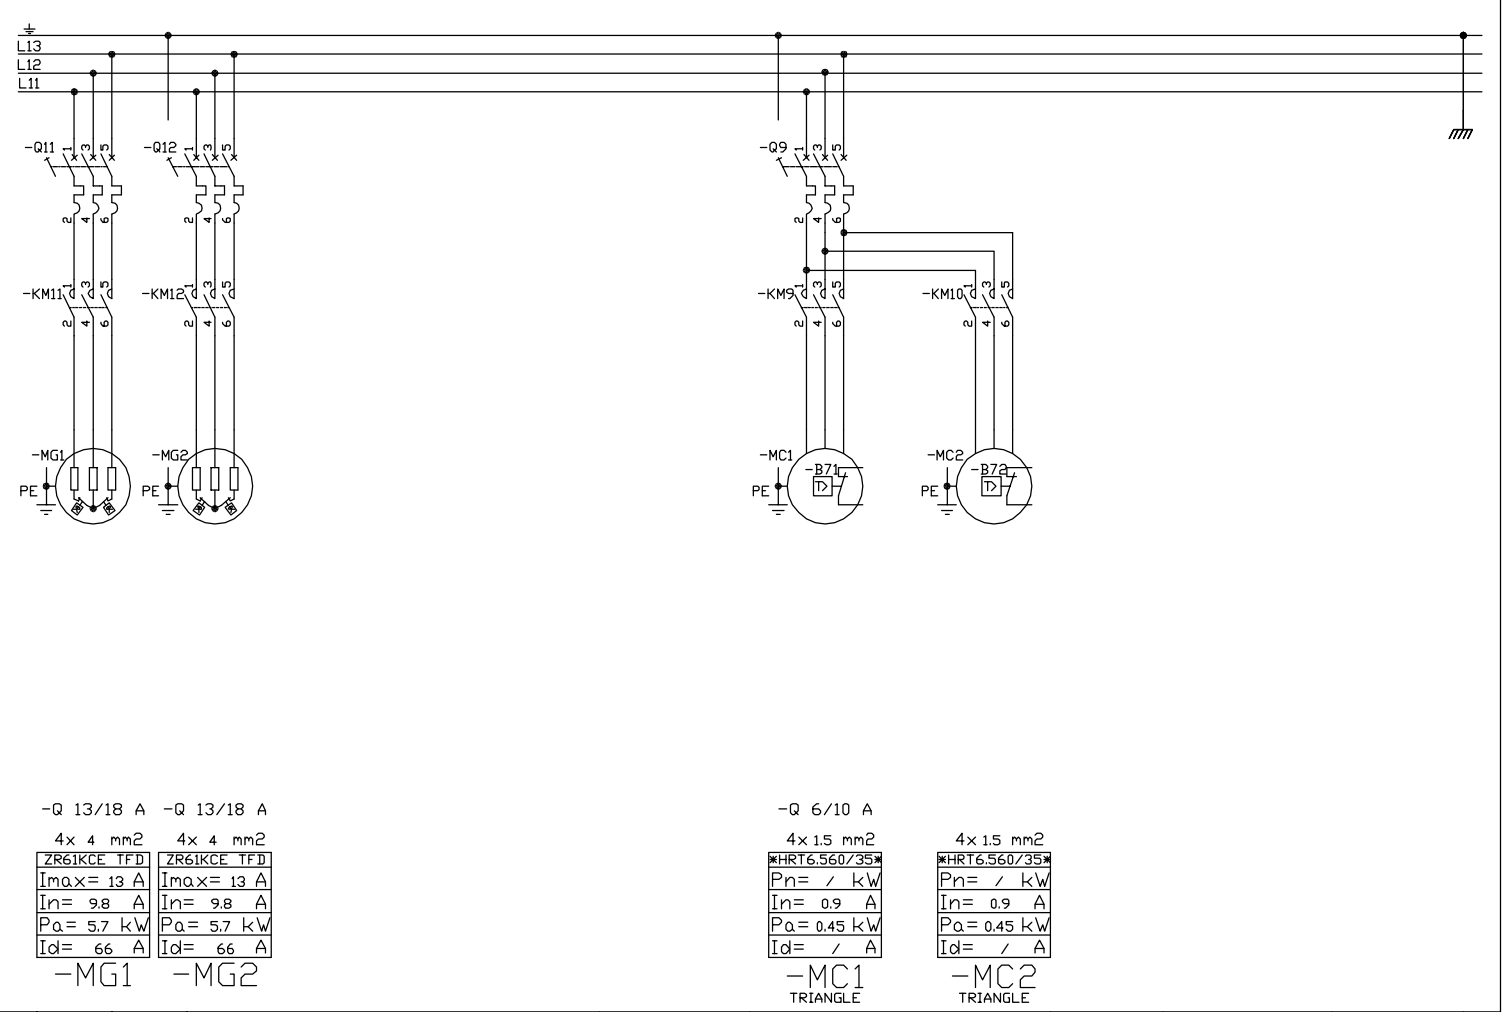

Indice	DATE	NOM	MODIFICATIONS
			
<b>WOODMAN INN</b>			
(1) BHK 030 ND <b>LENNOX UK</b>	Dessine: CTO Date: 05.06.06	PAGE DE GARDE	248577 0/11

Dessine:  
 CTO  
 Date: 05.06.06

248577 6/11

REPERE	REFERENCE	CODE	Nb
-QG	INTER DT 63 E3	4480657E	1
-QG	POIGNEE DE MANOEUVRE DHY2AJ	4480661L	1
-QG	ARBRE DE MANOEUVRE DXS 5x160	4480660J	1
PROFIL	OMEGA 35x7.5x1.5 LONG:160mm	5740142E	1
BARRETTE	TYPE MG 14979	5470186T	1
-QF1	C60N 24580 4A BIPOL COURBE D	4480591H	1
-QF4	C60N 24584 6A BIPOL COURBE D	4480592J	1
-T1	160VA PRIMAIRE 400V /24V	4430121L	1
-Z1	LRC V2-0.22-220/400V	4770010X	1
-Q5	GV2 M08 2.5/4 A	4410846P	1
-KM5	LC1 D09 B7	4410650A	1

	DIAMETRE TUYAUTERIE PIPE DIAMETERS	
	S	H
20	DN 20	DN 20
25	DN 20	DN 20
30	DN 20	DN 20
35	DN 20	DN 20
40	DN 25	DN 25
45	DN 25	DN 25
50	DN 25	DN 25

BOX	30/35	40	-MG1	45	-MG2	50	60	70
D	5/8"	5/8"	5/8"	7/8"	7/8"	7/8"	7/8"	7/8"
C	1/2"	1/2"	1/2"	5/8"	5/8"	5/8"	5/8"	5/8"
B	7/8"	1 1/8"	1 1/8"	1 1/8"	1 1/8"	1 1/8"	1 1/8"	1 3/8"
A	5/8"	7/8"	7/8"	7/8"	7/8"	7/8"	7/8"	7/8"