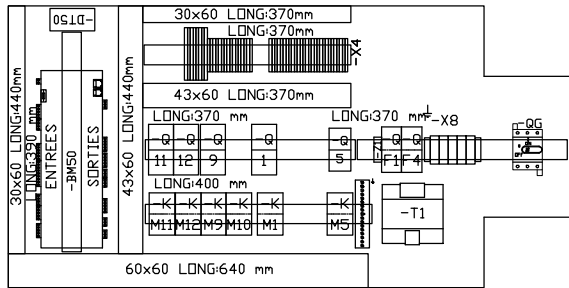

Dessine:  
 CTO  
 Date: 05.06.06

248577 6/11

REPERE	REFERENCE	CODE	Nb
-QG	INTER DT 63 E3	4480657E	1
-QG	POIGNEE DE MANOEUVRE DHY2AJ	4480661L	1
-QG	ARBRE DE MANOEUVRE DXS 5x160	4480660J	1
PROFIL	OMEGA 35x7.5x1.5 LONG:160mm	5740142E	1
BARRETTE	TYPE MG 14979	5470186T	1
-QF1	C60N 24580 4A BIPOL COURBE D	4480591H	1
-QF4	C60N 24584 6A BIPOL COURBE D	4480592J	1
-T1	160VA PRIMAIRE 400V /24V	4430121L	1
-Z1	LRC V2-0.22-220/400V	4770010X	1
-Q5	GV2 M08 2.5/4 A	4410846P	1
-KM5	LC1 D09 B7	4410650A	1

	DIAMETRE TUYAUTERIE PIPE DIAMETERS	
	S	H
20	DN 20	DN 20
25	DN 20	DN 20
30	DN 20	DN 20
35	DN 20	DN 20
40	DN 25	DN 25
45	DN 25	DN 25
50	DN 25	DN 25

BOX	30/35	40	-MG1	45	-MG2	50	60	70
D	5/8"	5/8"	5/8"	7/8"	7/8"	7/8"	7/8"	7/8"
C	1/2"	1/2"	1/2"	5/8"	5/8"	5/8"	5/8"	5/8"
B	7/8"	1 1/8"	1 1/8"	1 1/8"	1 1/8"	1 1/8"	1 1/8"	1 3/8"
A	5/8"	7/8"	7/8"	7/8"	7/8"	7/8"	7/8"	7/8"