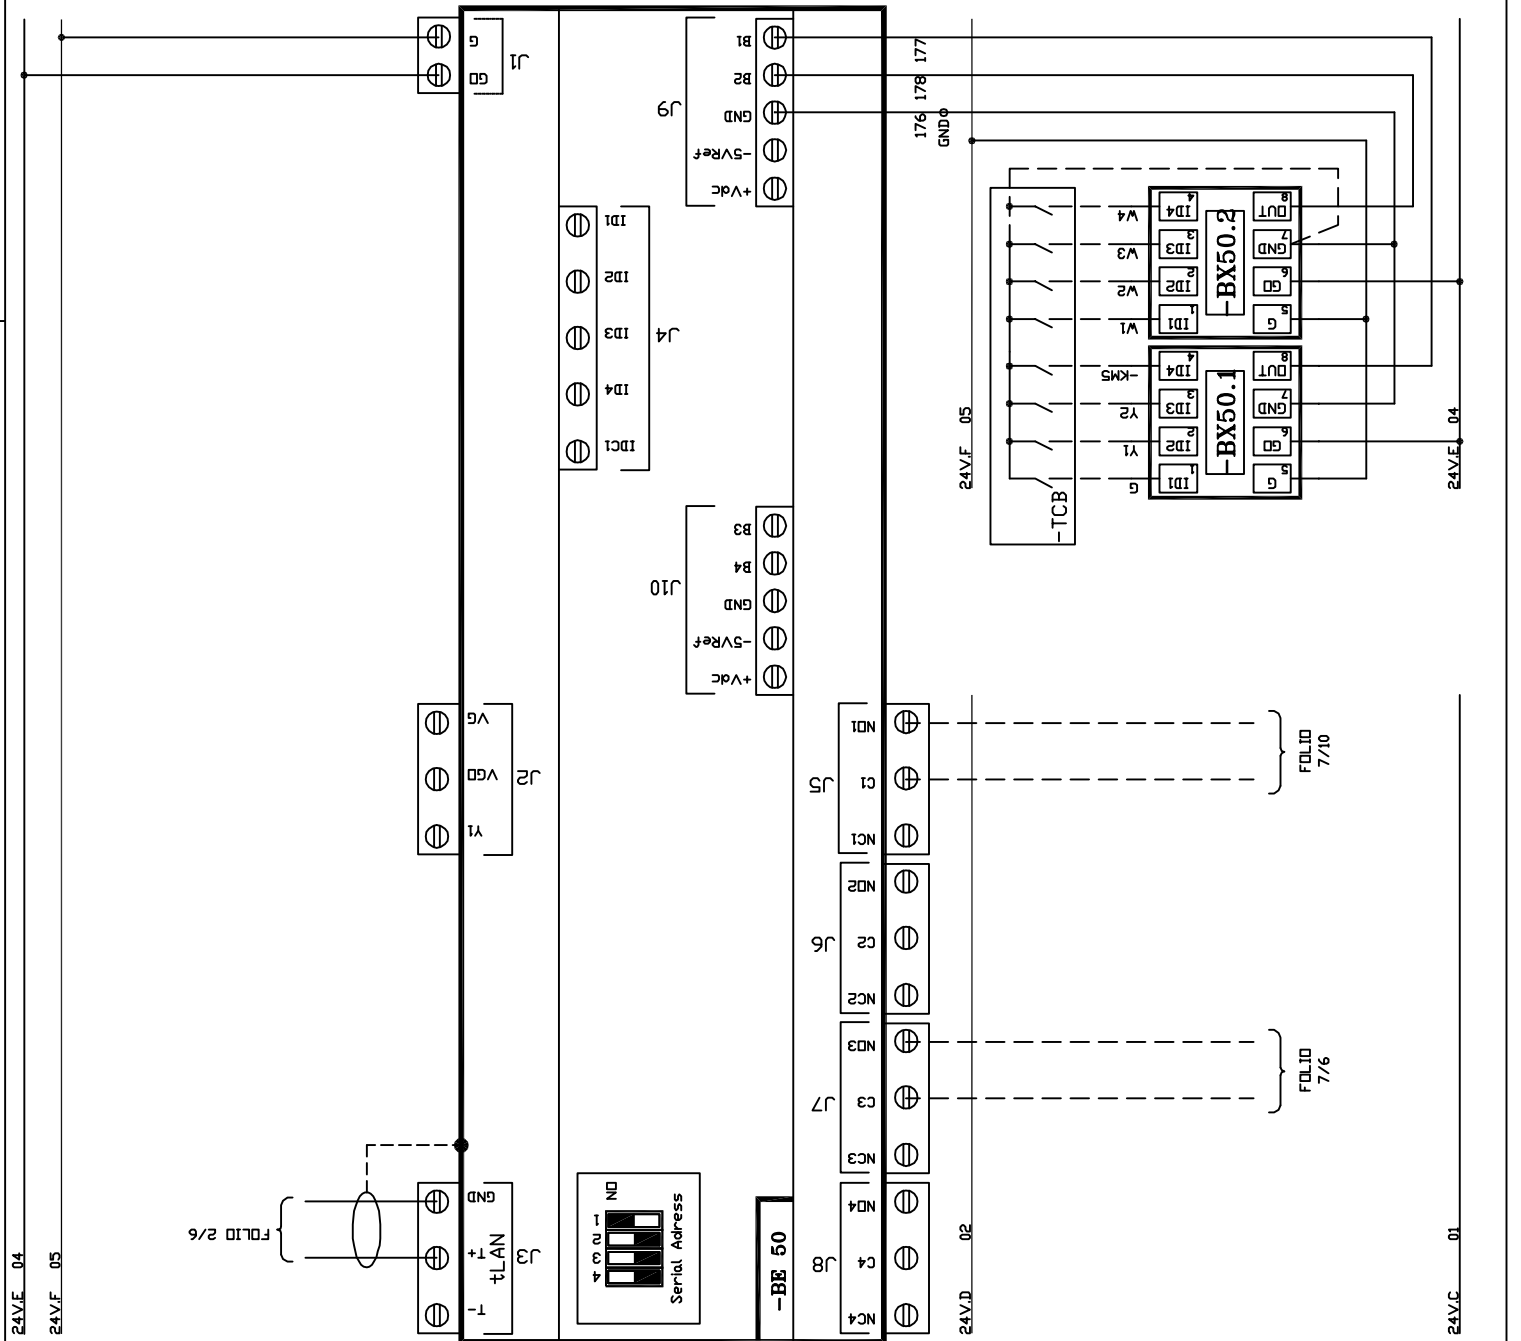

Indice	DATE	NOM	MODIFICATIONS
			
VUE Full			
(1) BGK 025 HS LENNOX UK			Dessine: T/Y Date: 14.08.07
			PAGE DE GARDE <div style="border: 1px solid black; padding: 2px;">256370</div> 0 / 11

Indice	DATE	NOM	MODIFICATIONS

(1) BCK 025 HS
Sorties Automate CLIMATIC 50
Climatic 50 Controller Outputs

Dessine: T/Y
Date: 14.08.07

256370 4/11

BOX	20	25
D	5/8"	5/8"
C	1/2"	1/2"
B	7/8"	1 1/8"
A	7/8"	7/8"

Indice	DATE	NOM	MODIFICATIONS