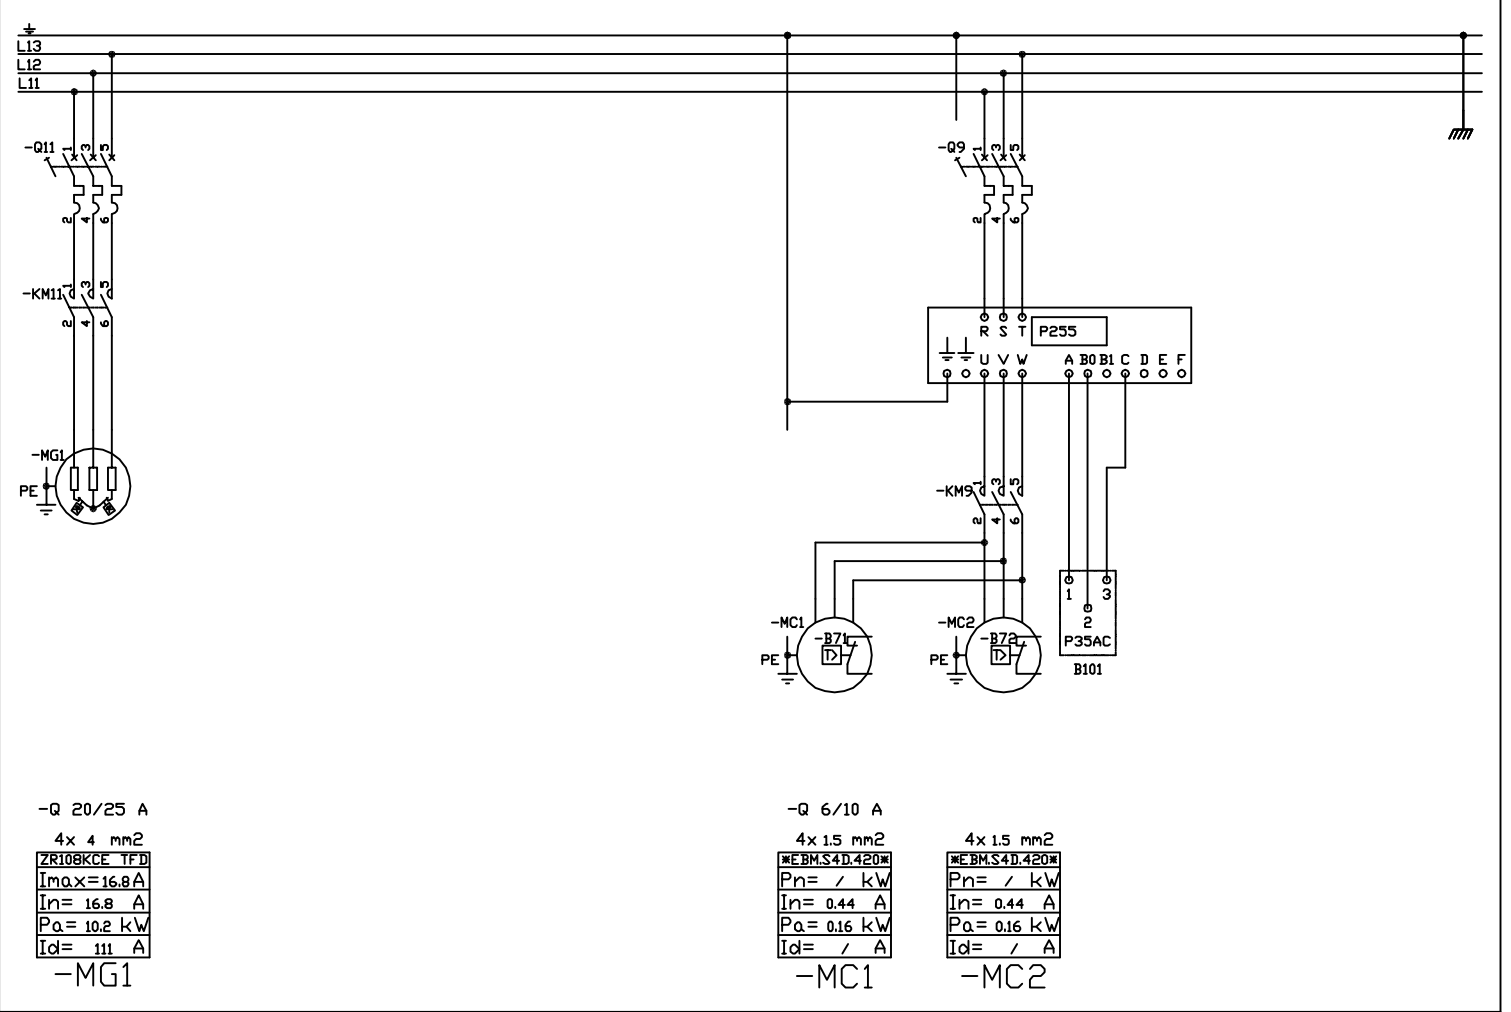

Indice	DATE	NOM	MODIFICATIONS
			
VUE Full			
(1) BGK 025 HS LENNOX UK			Dessine: T/Y Date: 14.08.07
			PAGE DE GARDE <div style="border: 1px solid black; padding: 2px;">256370</div> 0 / 11

Indice	DATE	NOM	MODIFICATIONS

(1) BCK 025 HS
Sorties Automate CLIMATIC 50
Climatic 50 Controller Outputs

Dessine: T/Y
Date: 14.08.07

256370 4/11

BOX	20	25
D	5/8"	5/8"
C	1/2"	1/2"
B	7/8"	1 1/8"
A	7/8"	7/8"

Indice	DATE	NOM	MODIFICATIONS