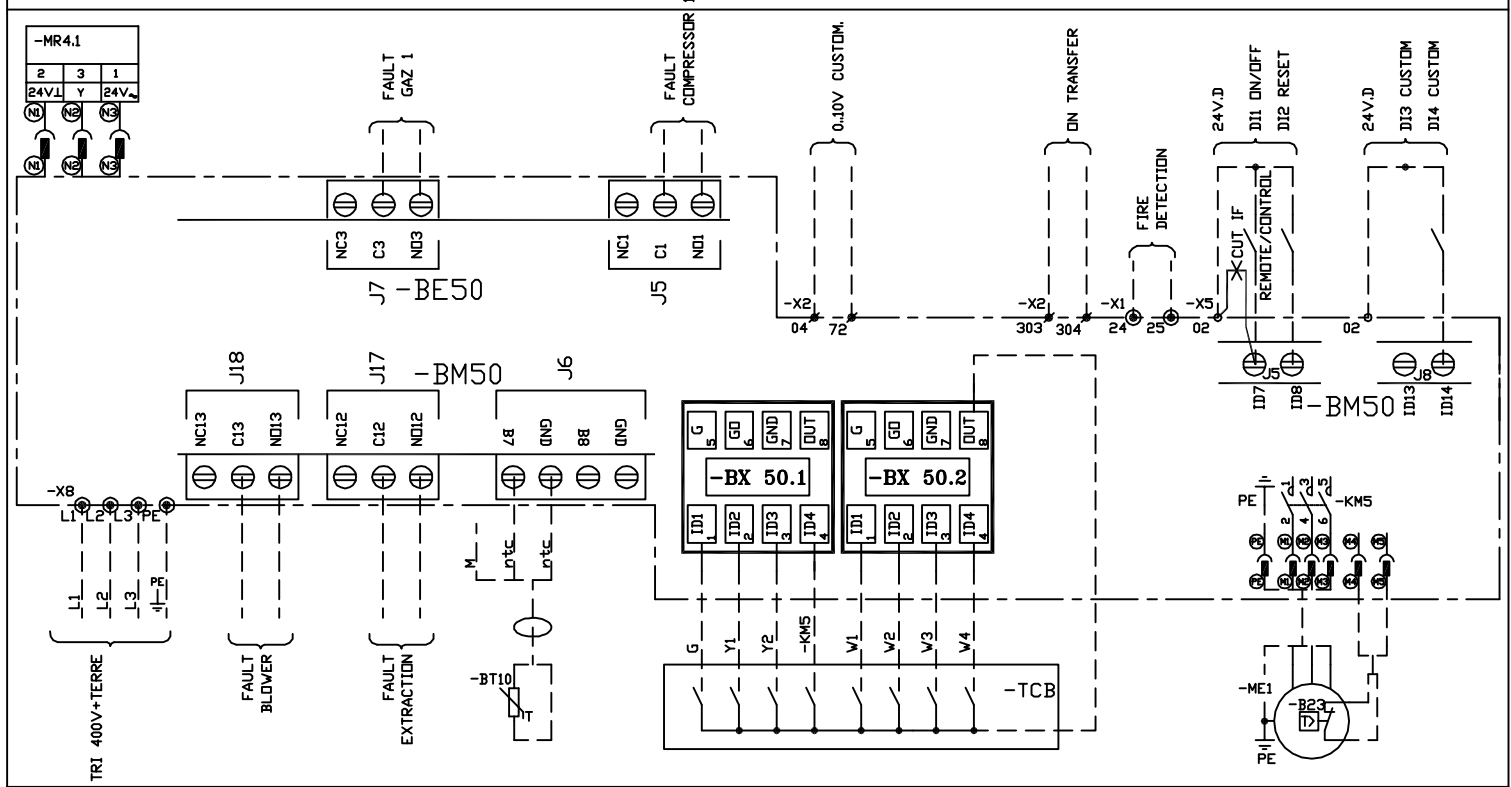

Indice	DATE	NOM	MODIFICATIONS
			
VUE Full			
(1) BGK 025 HS LENNOX UK			Dessine: T/Y Date: 14.08.07
			PAGE DE GARDE <div style="border: 1px solid black; padding: 2px;">256370</div> 0 / 11

Indice	DATE	NOM	MODIFICATIONS

(1) BCK 025 HS
Sorties Automate CLIMATIC 50
Climatic 50 Controller Outputs

Dessine: T/Y
Date: 14.08.07

256370 4/11

BOX	20	25
D	5/8"	5/8"
C	1/2"	1/2"
B	7/8"	1 1/8"
A	7/8"	7/8"

Indice	DATE	NOM	MODIFICATIONS