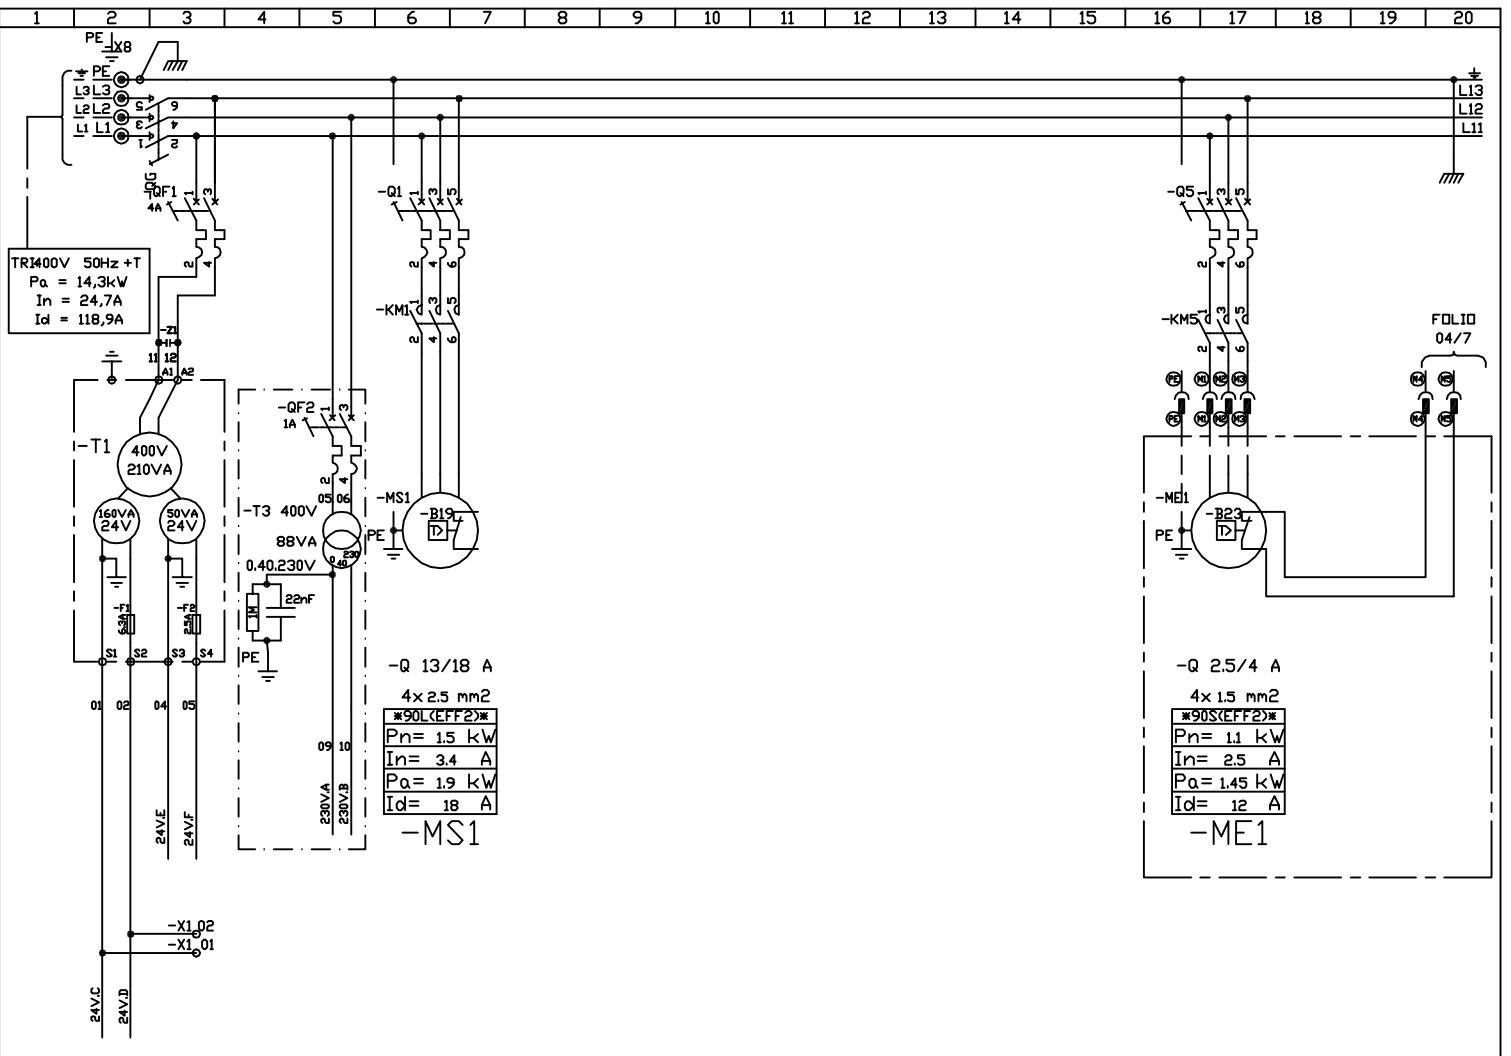

Indice	DATE	NOM	MODIFICATIONS
			
VUE Full			
(1) BGK 025 HS LENNOX UK			Dessine: T/Y Date: 14.08.07
			PAGE DE GARDE <div style="border: 1px solid black; padding: 2px;">256370</div> 0 / 11

Indice	DATE	NOM	MODIFICATIONS

(1) BCK 025 HS
Sorties Automate CLIMATIC 50
Climatic 50 Controller Outputs

Dessine: T/Y
Date: 14.08.07

256370 4/11

BOX	20	25
D	5/8"	5/8"
C	1/2"	1/2"
B	7/8"	1 1/8"
A	7/8"	7/8"

Indice	DATE	NOM	MODIFICATIONS