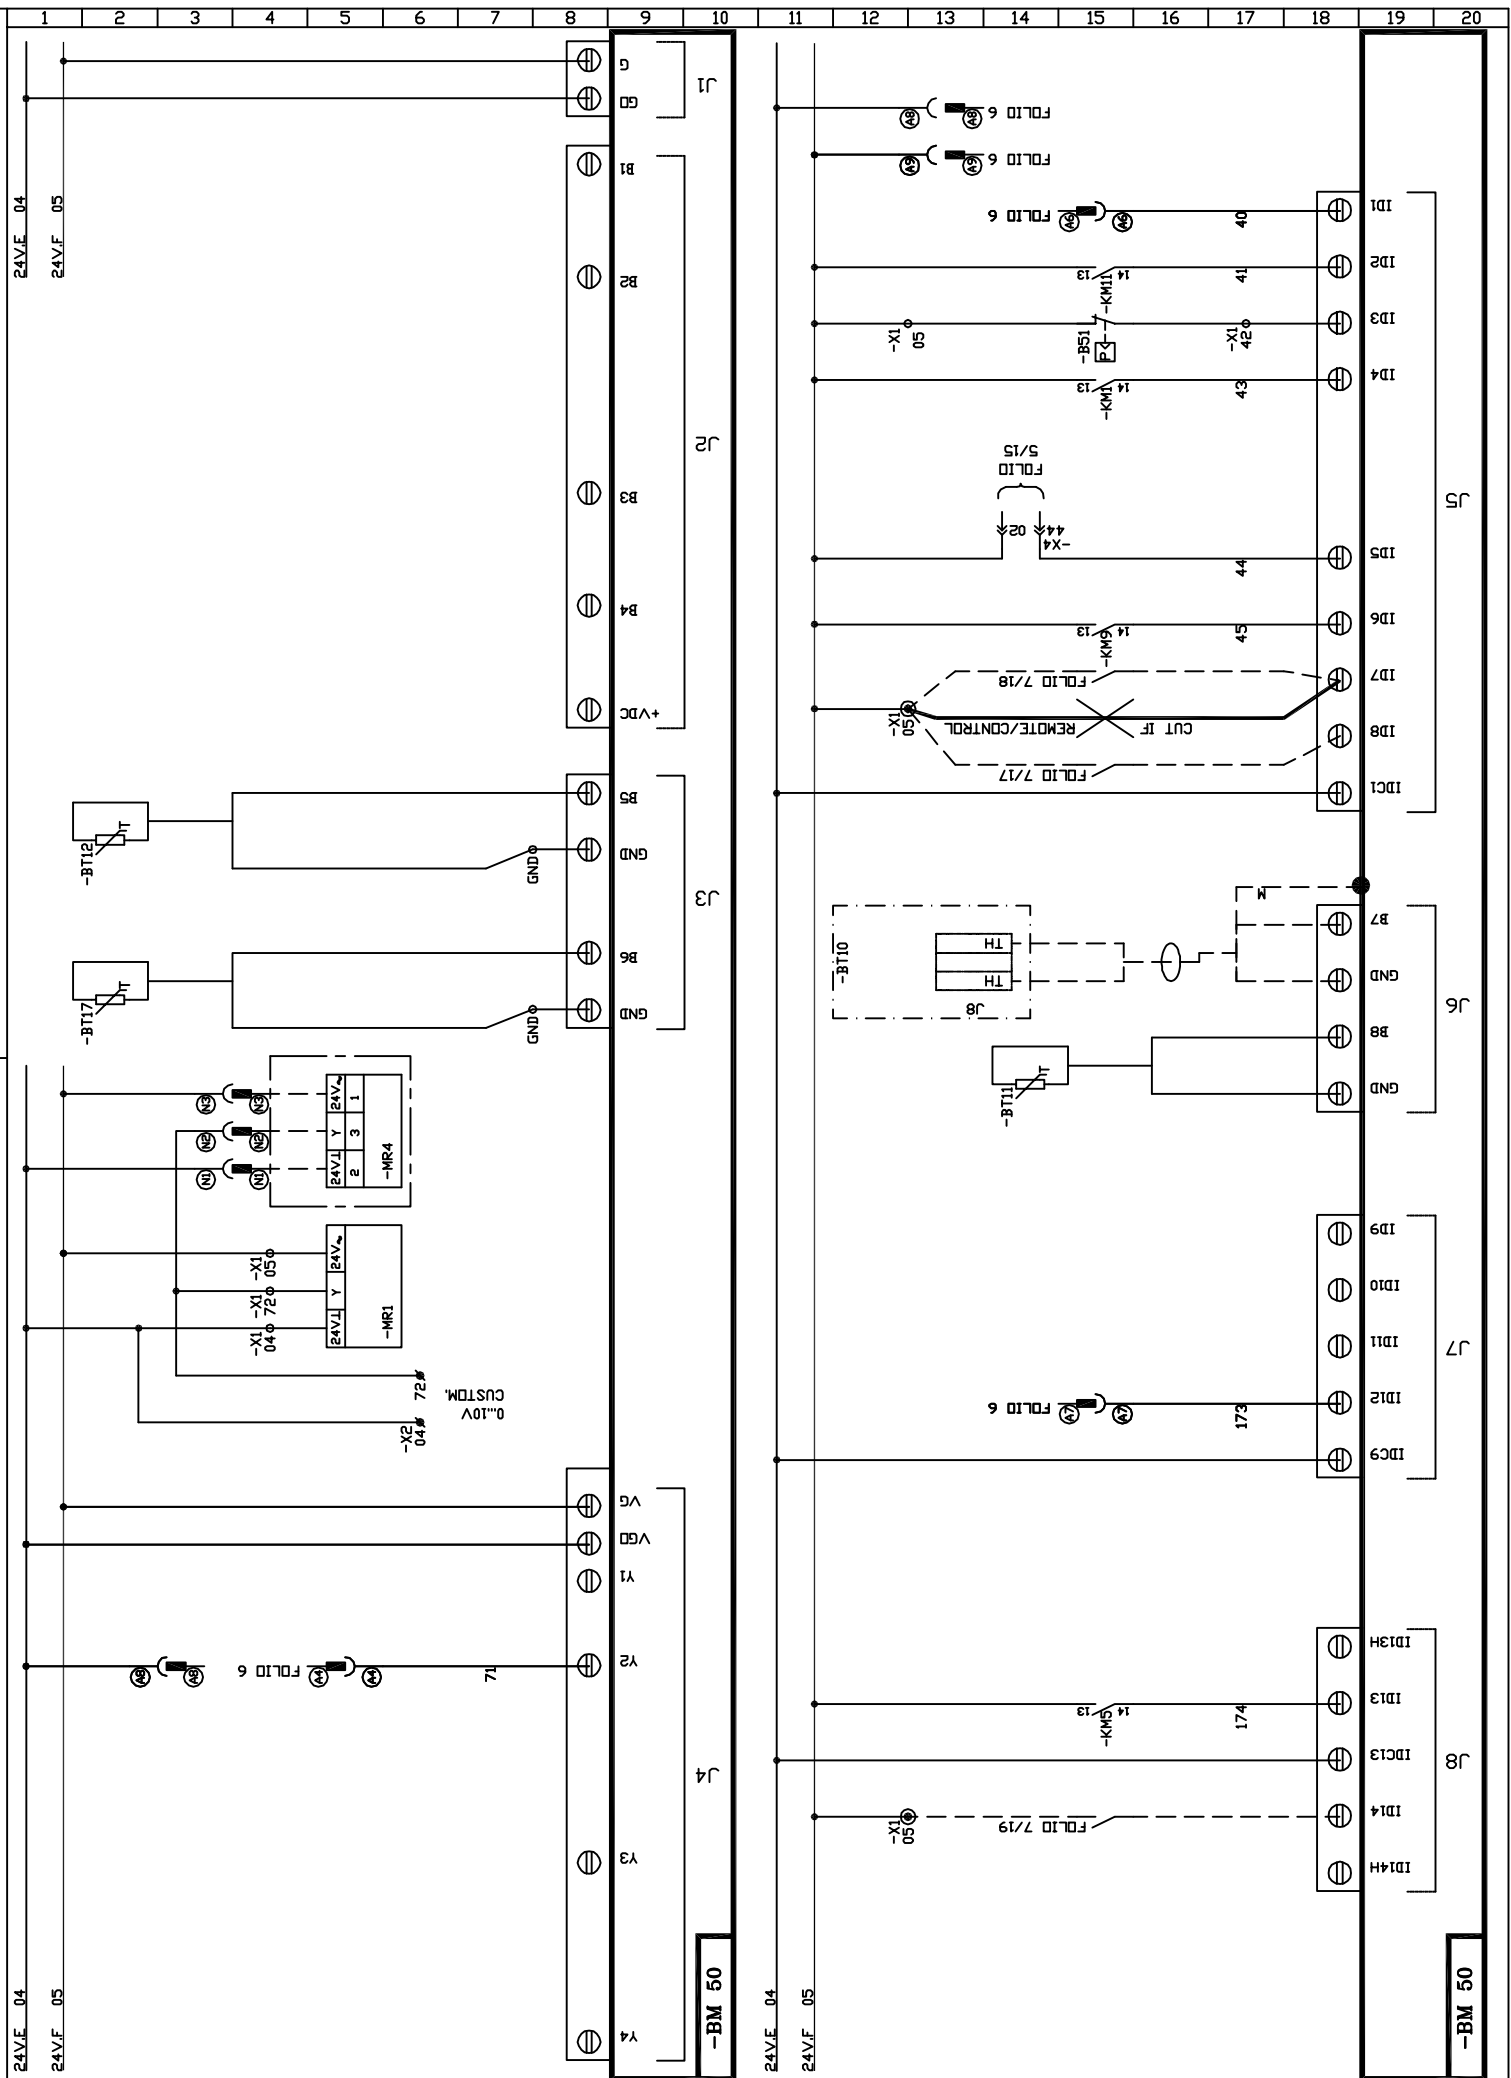

Indice	DATE	NOM	MODIFICATIONS
			
VUE Full			
(1) BGK 025 HS LENNOX UK			Dessine: T/Y Date: 14.08.07
			PAGE DE GARDE <div style="border: 1px solid black; padding: 2px;">256370</div> 0 / 11

Indice	DATE	NOM	MODIFICATIONS

(1) BCK 025 HS
Sorties Automate CLIMATIC 50
Climatic 50 Controller Outputs

Dessine: T/Y
Date: 14.08.07

256370 4/11

BOX	20	25
D	5/8"	5/8"
C	1/2"	1/2"
B	7/8"	1 1/8"
A	7/8"	7/8"

Indice	DATE	NOM	MODIFICATIONS