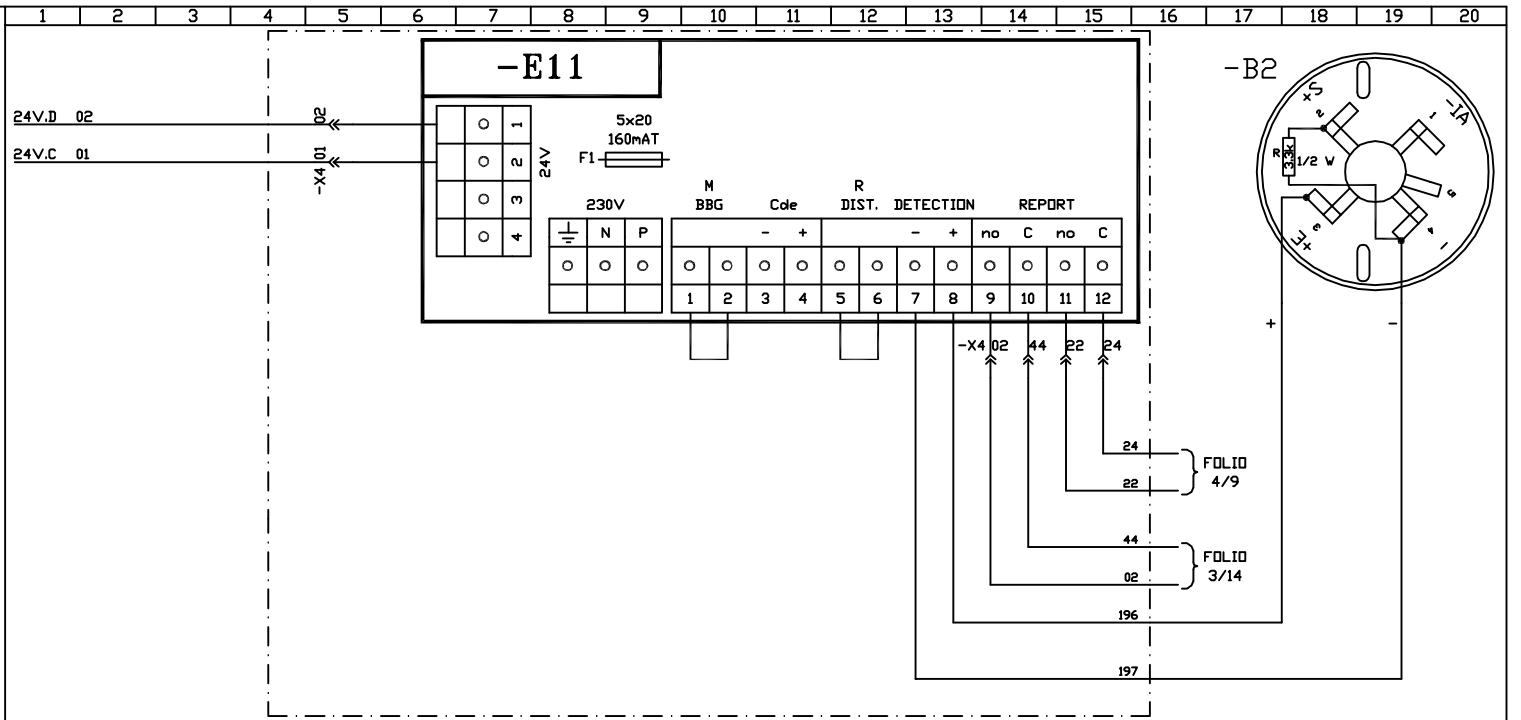

Indice	DATE	NOM	MODIFICATIONS
			
VUE Full			
(1) BGK 025 HS LENNOX UK			Dessine: T/Y Date: 14.08.07
			PAGE DE GARDE <div style="border: 1px solid black; padding: 2px;">256370</div> 0 / 11

Indice	DATE	NOM	MODIFICATIONS

(1) BCK 025 HS
Sorties Automate CLIMATIC 50
Climatic 50 Controller Outputs

Dessine: T/Y
Date: 14.08.07

256370 4/11

BOX	20	25
D	5/8"	5/8"
C	1/2"	1/2"
B	7/8"	1 1/8"
A	7/8"	7/8"

Indice	DATE	NOM	MODIFICATIONS