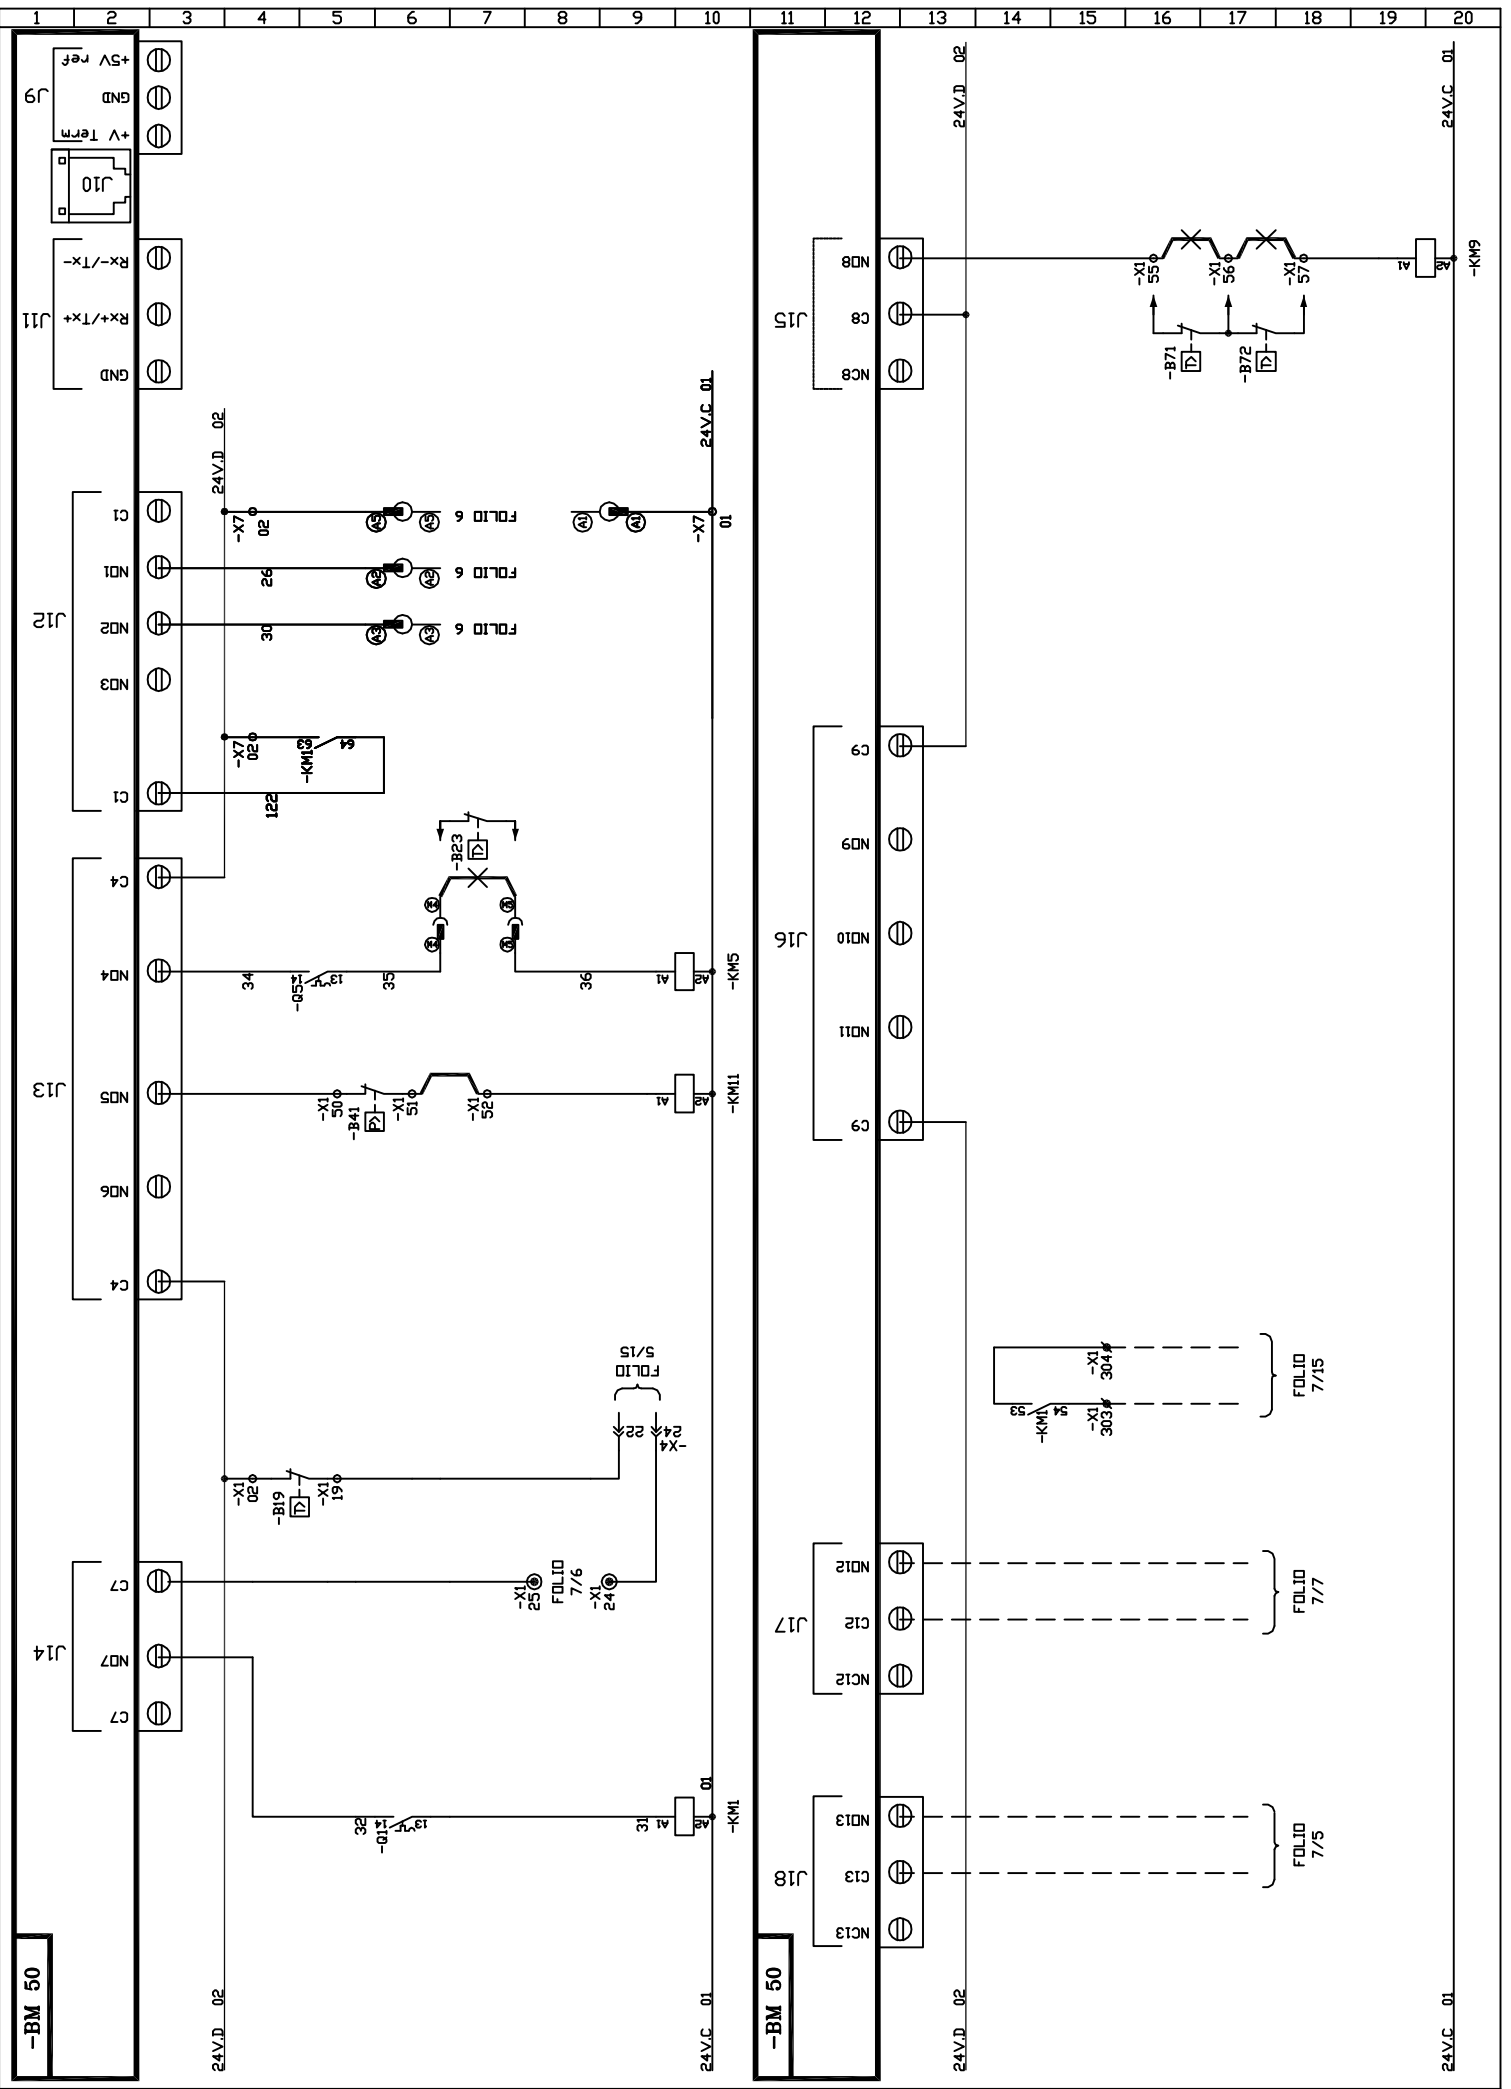

Indice	DATE	NOM	MODIFICATIONS
			
VUE Full			
(1) BGK 025 HS LENNOX UK			Dessine: T/Y Date: 14.08.07
			PAGE DE GARDE <div style="border: 1px solid black; padding: 2px;">256370</div> 0 / 11

Indice	DATE	NOM	MODIFICATIONS

(1) BCK 025 HS
Sorties Automate CLIMATIC 50
Climatic 50 Controller Outputs

Dessine: T/Y
Date: 14.08.07

256370 4/11

BOX	20	25
D	5/8"	5/8"
C	1/2"	1/2"
B	7/8"	1 1/8"
A	7/8"	7/8"

Indice	DATE	NOM	MODIFICATIONS