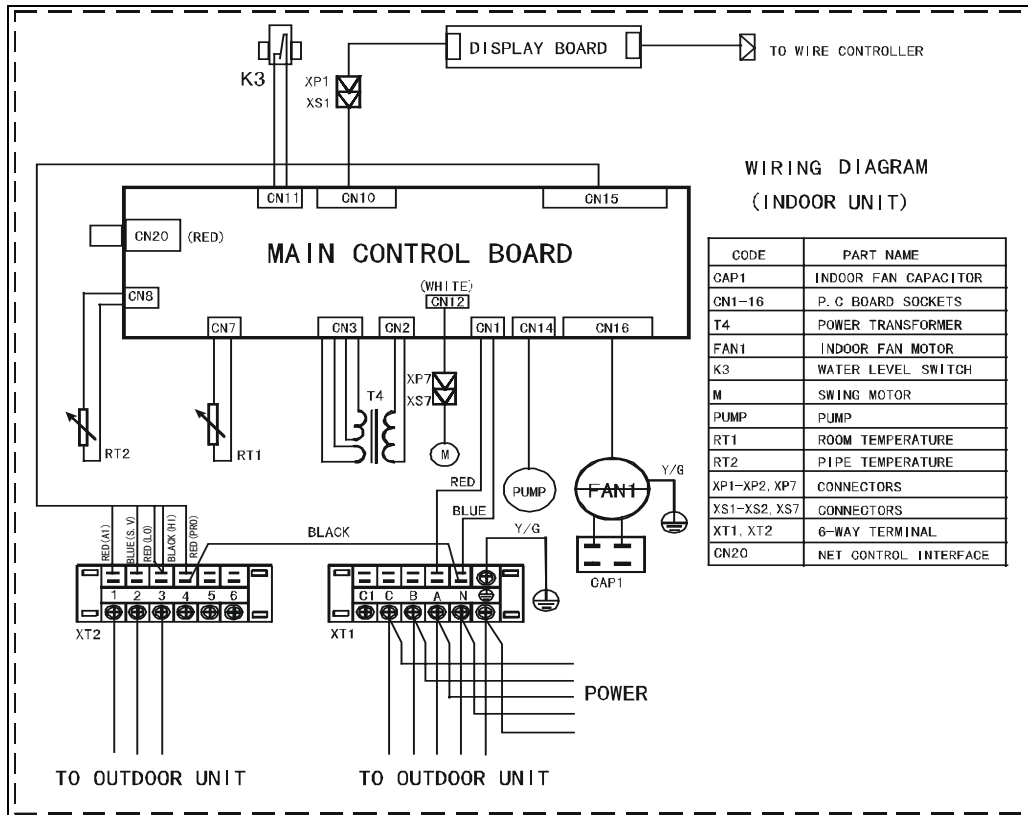

# MCA-36HRN1 (3 phase) Wiring diagram

## Indoor: