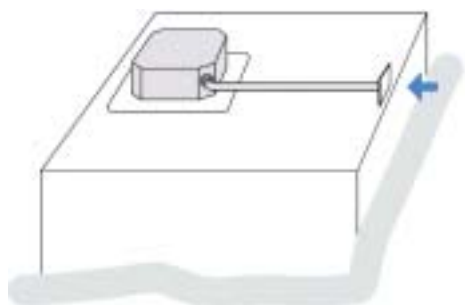

■ VERSE LUCHT AANSLUITING