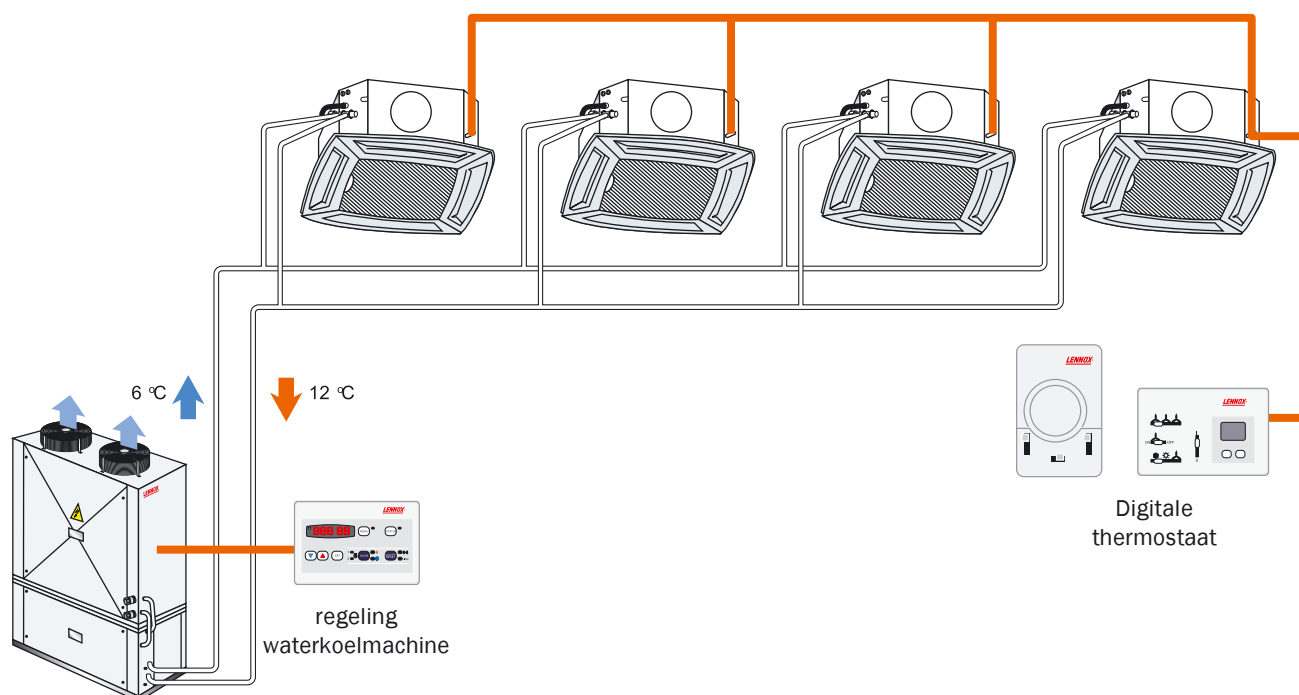

■ INSTALLATIE MET EEN WATERKOELMACHINE