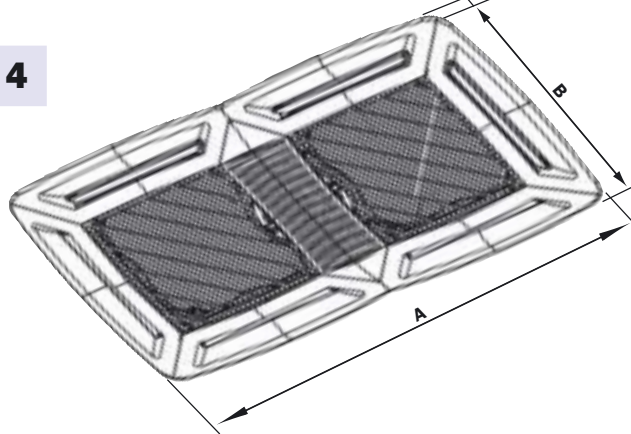

**□ FYSIEKE GEGEVENS**

**1**

**2**

**3**

**4**

COMFAIR	CWC	20	30	40	50	70	90
<b>Behuizing</b>							
<b>Aanzicht</b>		<b>1</b>	<b>1</b>	<b>1</b>	<b>1</b>	<b>2</b>	<b>2</b>
A		575	575	575	575	1175	1175
B		575	575	575	575	575	575
C		298	298	298	298	298	298
Gewicht		21	22	23	24	43	45
<b>Diffuser</b>							
<b>Aanzicht</b>		<b>3</b>	<b>3</b>	<b>3</b>	<b>3</b>	<b>4</b>	<b>4</b>
A		720	720	720	720	1320	1320
B		720	720	720	720	720	720
C		48	48	48	48	48	48
Gewicht		3	3	3	3	5	5

**□ SITUATIESCHETSEN**

**■ CONDENSAATAFVOER**