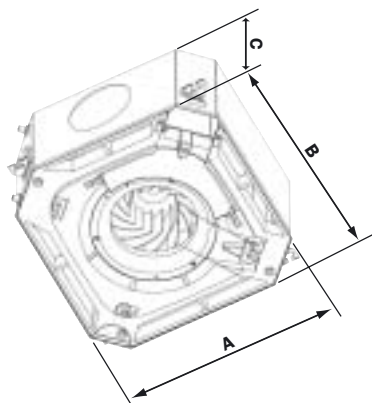

□ FYSIEKE GEGEVENS

1