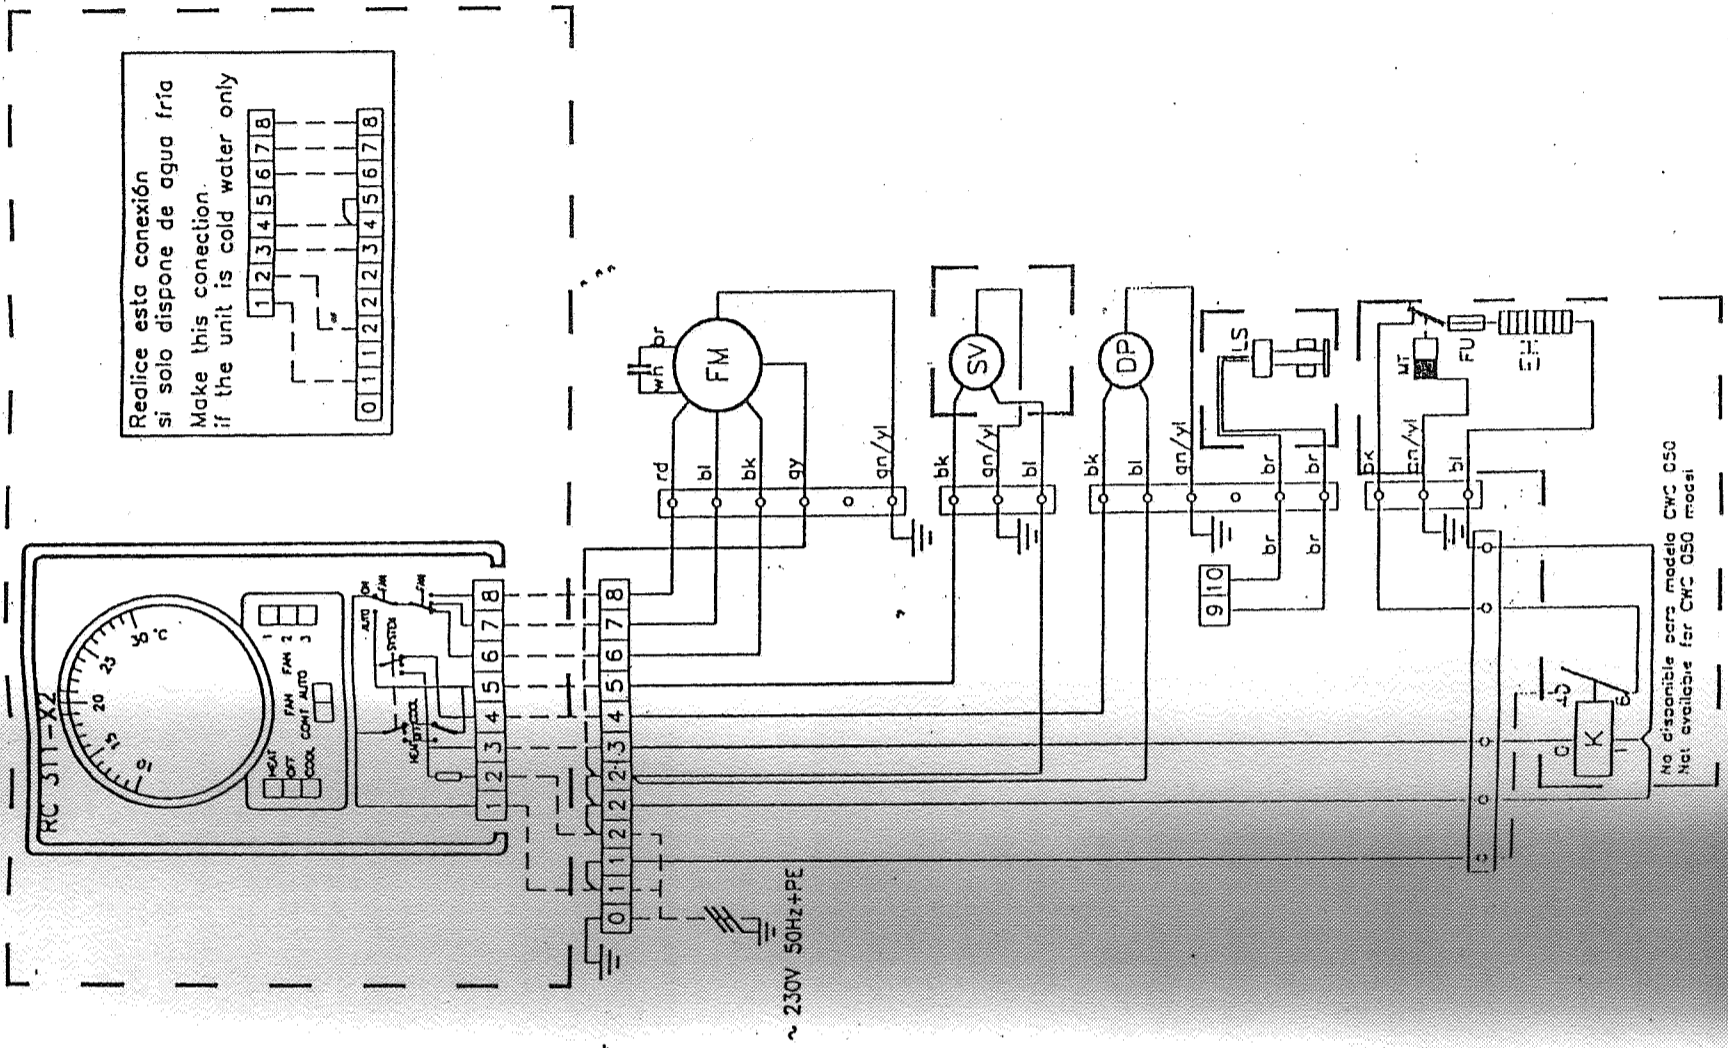

- |    |                           |                     |
|----|---------------------------|---------------------|
| LS | Detector de nivel         | Level sensor        |
| CP | Bomba de condensados      | Condensate pump     |
| EH | Batería Eléctrica         | Electrical Heater   |
| FU | Motor ventilador interior | Internal Fan Motor  |
| K  | Fusibles térmicos         | Thermal Fuses       |
| MT | Relé                      | Relay               |
| RC | Termostato de seguridad   | Security Thermostat |
| SV | Control remoto            | Remote control      |
|    | Válvula solenoide         | Solenoid Valve      |
- 
- |    |         |        |    |          |        |
|----|---------|--------|----|----------|--------|
| wn | blanco  | white  | bk | negro    | black  |
| gn | verde   | green  | bl | azul     | blue   |
| ar | naranja | orange | br | marrom   | brown  |
| rd | rojo    | red    | yl | amarillo | yellow |

No disponible para modelo CWC 050  
Not available for CWC 050 model