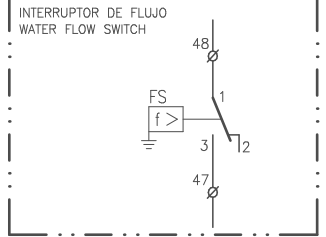

ELEMENTOS OPCIONALES
OPTIONAL ELEMENTS

LEYENDA
LEGEND

- Cd Condensador / Compressor motor
- CM Motor compresor / Compressor Fan motor
- CFM Motor ventilador exterior / Crank cases heater
- CH Resistencia de carter / Compressor thermal protection
- F Fusibles / Fuses
- F1-4 Magnetotérmico / Circuitbreaker
- F8-10 Fusible del secundario / Secondary fuse
- F13 Rel? Térmico / Thermal Relay
- Fc Fusible del FSC / FSC fuse
- FSC Control de condensación / Fan speed control
- HP Presostato de alta / high pressure
- K1 Contactor compresor / Compressor contactor
- K3 Contactor Bomba Agua / Water Pump Contactor
- K4 Contactor EH / EH Contactor
- LM M?dulo control / Logic modul
- LP1 Presostato baja presión / Cool Low pressure
- LP2 Presostato baja calor / Heat Low pressure
- ST1 Sonda entrada agua / Inlet water sensor
- ST2 Sonda salida agua / Outlet water sensor
- ST3 Sonda tubería / Piping sensor
- SV V?lvula solenoide / Solenoid valve
- TF1-2 Transformador / Transformer
- R1 Rel? Frio / Cool Relay
- R3 Rel? alarma / Alarm Relay
- R4 Rel? antihielo / De-icing Relay
- RV V?lvula inversora / Reverse valve
- WT Temperatura de agua / Water temperature
- WP Presión de agua / Water pressure

- AT Res. antihielo del evap. / Antifreeze evap. heater
- BY By-Pass gas caliente / Hot gas By-Pass
- EH Bat. el?c. tanque inercia / Elec. heater inertial tank
- FS Interruptor de flujo / Water flow switch
- Q1 Interruptor general / Main switch
- PM Motor bomba agua / Water pump motor
- RC Control remoto / Remote control