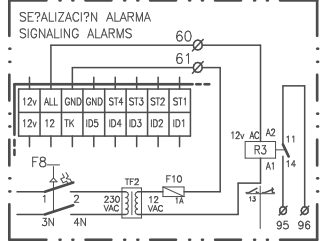

ELEMENTOS OPCIONALES
OPTIONAL ELEMENTS

LEYENDA
LEGEND

- Cd Condensador / Compressor motor
- CM Motor compresor / Compressor Fan motor
- CFM Motor ventilador exterior / Crank cases heater
- CH Resistencia de carter / Compressor thermal protection
- F Fusibles / Fuses
- F1-4 Magnetotérmico / Circuitbreaker
- F8-10 Fusible del secundario / Secondary fuse
- F13 Rel? Térmico / Thermal Relay
- Fc Fusible del FSC / FSC fuse
- FSC Control de condensación / Fan speed control
- HP Presostato de alta / high pressure
- K1 Contactor compresor / Compressor contactor
- K3 Contactor Bomba Agua / Water Pump Contactor
- K4 Contactor EH / EH Contactor
- LM M?dulo control / Logic modul
- LP1 Presostato baja presión / Cool Low pressure
- LP2 Presostato baja calor / Heat Low pressure
- ST1 Sonda entrada agua / Inlet water sensor
- ST2 Sonda salida agua / Outlet water sensor
- ST3 Sonda tubería / Piping sensor
- SV V?lvula solenoide / Solenoid valve
- TF1-2 Transformador / Transformer
- R1 Rel? Frio / Cool Relay
- R3 Rel? alarma / Alarm Relay
- R4 Rel? antihielo / De-icing Relay
- RV V?lvula inversora / Reverse valve
- WT Temperatura de agua / Water temperature
- WP Presión de agua / Water pressure

- AT Res. antihielo del evap. / Antifreeze evap. heater
- BY By-Pass gas caliente / Hot gas By-Pass
- EH Bat. el?c. tanque inercia / Elec. heater inertial tank
- FS Interruptor de flujo / Water flow switch
- Q1 Interruptor general / Main switch
- PM Motor bomba agua / Water pump motor
- RC Control remoto / Remote control