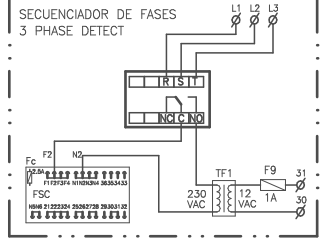

ELEMENTOS OPCIONALES
OPTIONAL ELEMENTS

LEYENDA
LEGEND

- Cd Condensador / Compressor motor
- CM Motor compresor / Compressor Fan motor
- CFM Motor ventilador exterior / Crank cases heater
- CH Resistencia de carter / Compressor thermal protection
- F Fusibles / Fuses
- F1-4 Magnetotérmico / Circuitbreaker
- F8-10 Fusible del secundario / Secondary fuse
- F13 Rel? Térmico / Thermal Relay
- Fc Fusible del FSC / FSC fuse
- FSC Control de condensación / Fan speed control
- HP Presostato de alta / high pressure
- K1 Contactor compresor / Compressor contactor
- K3 Contactor Bomba Agua / Water Pump Contactor
- K4 Contactor EH / EH Contactor
- LM M?dulo control / Logic modul
- LP1 Presostato baja presión / Cool Low pressure
- LP2 Presostato baja calor / Heat Low pressure
- ST1 Sonda entrada agua / Inlet water sensor
- ST2 Sonda salida agua / Outlet water sensor
- ST3 Sonda tubería / Piping sensor
- SV V?lvula solenoide / Solenoid valve
- TF1-2 Transformador / Transformer
- R1 Rel? Frio / Cool Relay
- R3 Rel? alarma / Alarm Relay
- R4 Rel? antihielo / De-icing Relay
- RV V?lvula inversora / Reverse valve
- WT Temperatura de agua / Water temperature
- WP Presión de agua / Water pressure

- AT Res. antihielo del evap. / Antifreeze evap. heater
- BY By-Pass gas caliente / Hot gas By-Pass
- EH Bat. el?c. tanque inercia / Elec. heater inertial tank
- FS Interruptor de flujo / Water flow switch
- Q1 Interruptor general / Main switch
- PM Motor bomba agua / Water pump motor
- RC Control remoto / Remote control