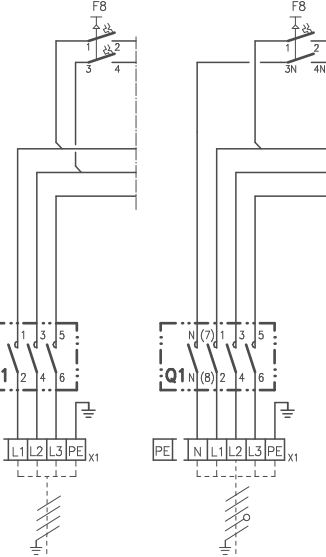

ELEMENTOS OPCIONALES
OPTIONAL ELEMENTS

LEYENDA
LEGEND

- Cd Condensador / Compressor motor
- CM Motor compresor / Compressor Fan motor
- CFM Motor ventilador exterior / Crank cases heater
- CH Resistencia de carter / Compressor thermal protection
- F Fusibles / Fuses
- F1-4 Magnetotérmico / Circuitbreaker
- F8-10 Fusible del secundario / Secondary fuse
- F13 Rel? Térmico / Thermal Relay
- Fc Fusible del FSC / FSC fuse
- FSC Control de condensación / Fan speed control
- HP Presostato de alta / high pressure
- K1 Contactor compresor / Compressor contactor
- K3 Contactor Bomba Agua / Water Pump Contactor
- K4 Contactor EH / EH Contactor
- LM M?dulo control / Logic modul
- LP1 Presostato baja presión / Cool Low pressure
- LP2 Presostato baja calor / Heat Low pressure
- ST1 Sonda entrada agua / Inlet water sensor
- ST2 Sonda salida agua / Outlet water sensor
- ST3 Sonda tubería / Piping sensor
- SV V?lvula solenoide / Solenoid valve
- TF1-2 Transformador / Transformer
- R1 Rel? Frio / Cool Relay
- R3 Rel? alarma / Alarm Relay
- R4 Rel? antihielo / De-icing Relay
- RV V?lvula inversora / Reverse valve
- WT Temperatura de agua / Water temperature
- WP Presión de agua / Water pressure

- AT Res. antihielo del evap. / Antifreeze evap. heater
- BY By-Pass gas caliente / Hot gas By-Pass
- EH Bat. el?c. tanque inercia / Elec. heater inertial tank
- FS Interruptor de flujo / Water flow switch
- Q1 Interruptor general / Main switch
- PM Motor bomba agua / Water pump motor
- RC Control remoto / Remote control

3 ~ 230V 50Hz + PE
3N ~ 400V 50Hz + PE

Elemento Opcional
Optional Element
A Realizar por el Instalador
To Wire by the Installer

Fusibles Fuses size	F1	F3
230/3/50	3 x 32A	3 x 6A
400/3/50	3 x 20A	3 x 6A

PUENTES
JUMPERS