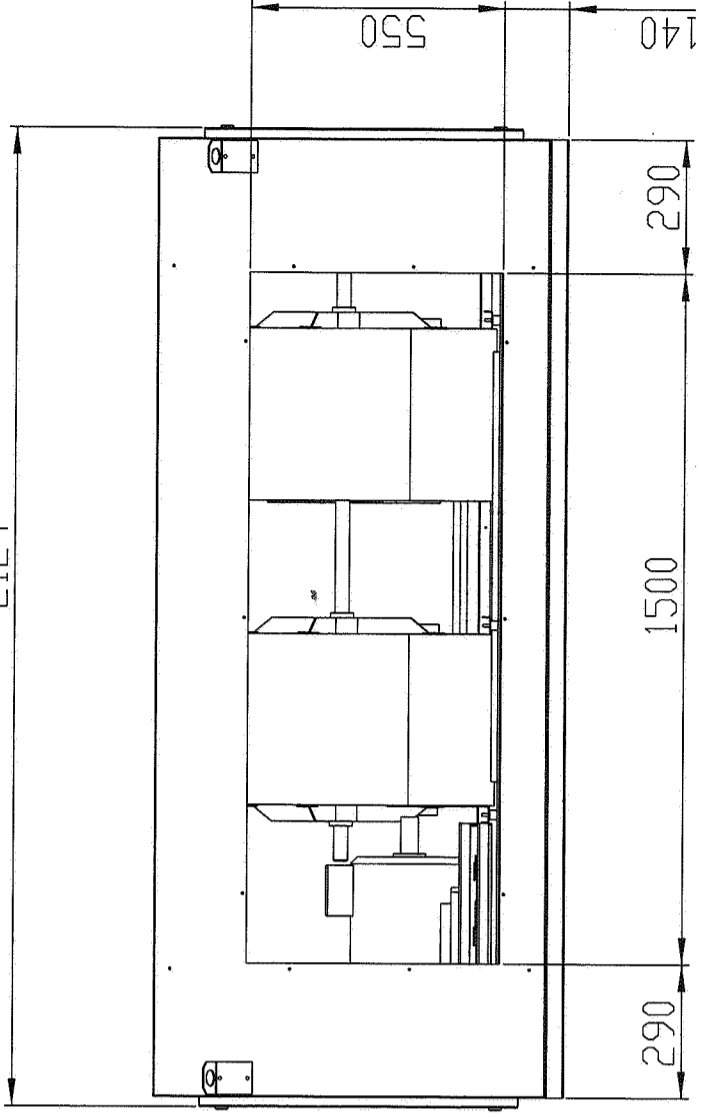

2482

2124

REPRISE
RETURN AIR

BALTIC E-BOX AVEC DU SANS APPOINT

CAISSON EXTRACTION

Usine De Longvic Rue Lavoisier B.P 60 21602 Longvic cedex
Tel : 03-80-77-41-41 / Fax : 03-80-66-66-35

TOLERANCE PLIAGE 1/1000 DU FORMAT

TOLERANCE DEBIT TUBE 1/100 DU DEBIT

Modification

Nom

Date

Code

Matière

Peinture

Etat de chiffrage

Echelle : 0060

Poids : 300,83 Kg

Date : 08-Mar-04

Feuille : 1 / 7

Dessinateur : HB

ACE60000