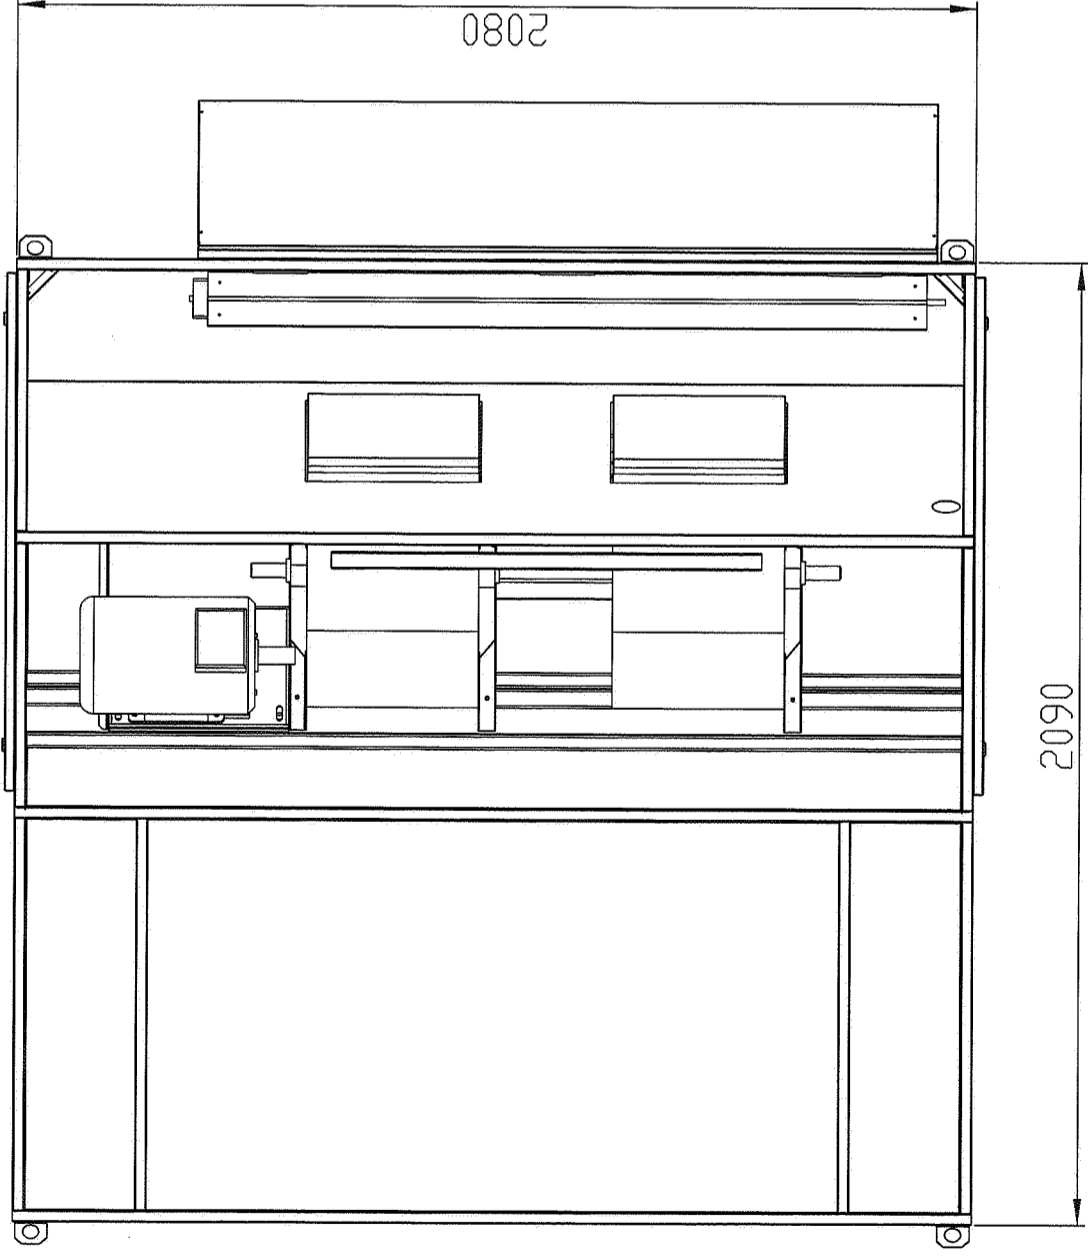

2482

2124

REPRISE
RETURN AIR

BALTIC E-BOX AVEC DU SANS APPOINT

CAISSON EXTRACTION

Usine De Longvic Rue Lavoisier B.P 60 21602 Longvic cedex
Tel : 03-80-77-41-41 / Fax : 03-80-66-66-35

TOLERANCE PLIAGE 1/1000 DU FORMAT

TOLERANCE DEBIT TUBE 1/100 DU DEBIT

Modification

Nom

Date

Code

Matière

Peinture

Etat de chiffrage

Echelle : 0060

Poids : 300,83 Kg

Date : 08-Mar-04

Feuille : 1 / 7

Dessinateur : HB

ACE60000