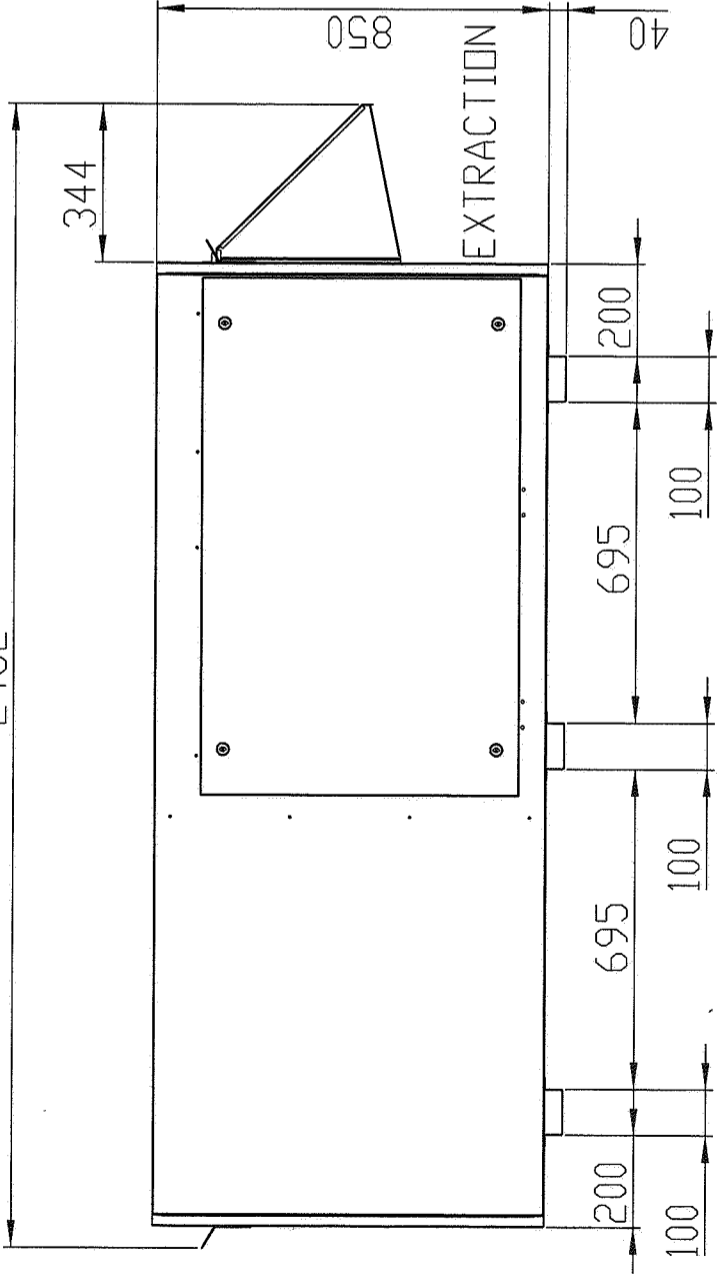

2482

2124

REPRISE
RETURN AIR

BALTIC E-BOX AVEC DU SANS APPOINT

CAISSON EXTRACTION

Usine De Longvic Rue Lavoisier B.P 60 21602 Longvic cedex
Tel : 03-80-77-41-41 / Fax : 03-80-66-66-35

TOLERANCE PLIAGE 1/1000 DU FORMAT

TOLERANCE DEBIT TUBE 1/100 DU DEBIT

Modification

Nom

Date

Code

Matière

Peinture

Etat de chiffrage

Echelle : 0060

Poids : 300,83 Kg

Date : 08-Mar-04

Feuille : 1 / 7

Dessinateur : HB

ACE60000