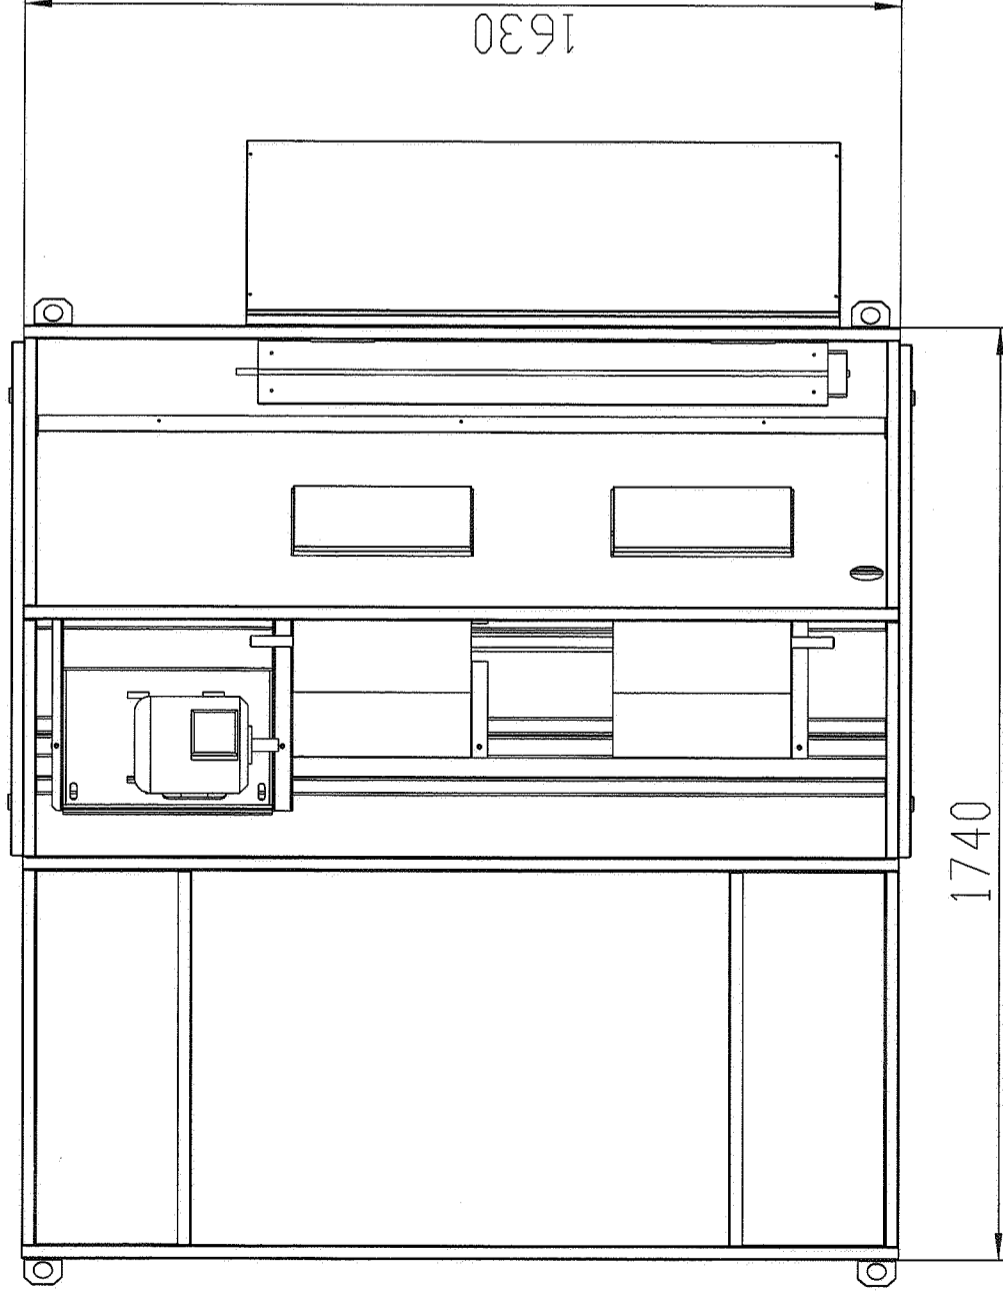

2133

1674

REPRISE  
RETURN AIR

BALTIC D-BOX

CAISSON D'EXTRACTION

**LENNOX**  
 "Usine De Longvic" Rue Lavoisier BP 60 21602 Longvic cedex  
 Tel : 03-80-77-41-41 / Fax : 03-80-66-66-35

TOLERANCE PLIAGE 1/1000 DU FORMAT

SOUS-ASSEMBLAGE CASQUETTE

YB

01/03/04

3BD60000

Peinture

Øté de chiffrage

Echelle : 0070

Poids : 184,92 Kg

Peinture

Øté de chiffrage

Echelle : 0070

Poids : 184,92 Kg

feuille : 1 / 8

B

Date : 09-Sep-03

Dessinateur : HB