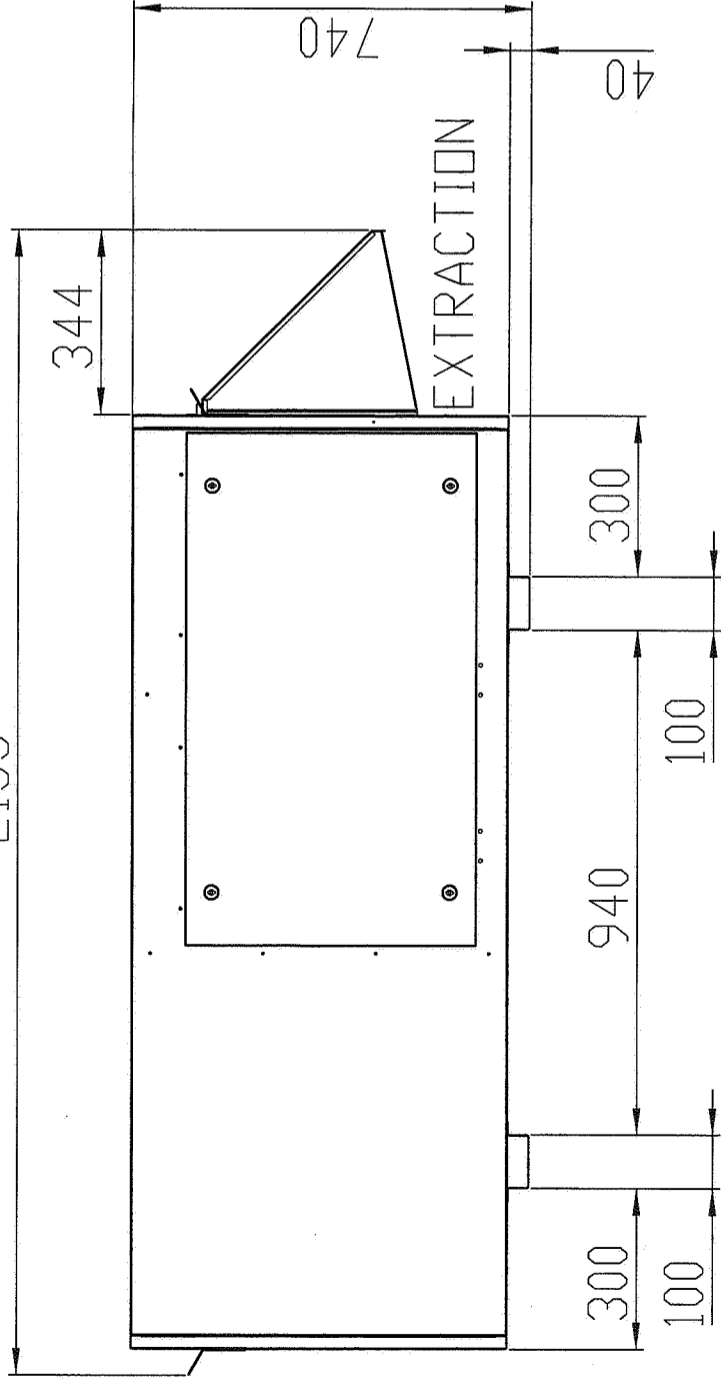

2133

1674

REPRISE  
RETURN AIR

BALTIC D-BOX

CAISSON D'EXTRACTION

**LENNOX**  
 "Usine De Longvic" Rue Lavoisier BP 60 21602 Longvic cedex  
 Tel : 03-80-77-41-41 / Fax : 03-80-66-66-35

TOLERANCE PLIAGE 1/1000 DU FORMAT

SOUS-ASSEMBLAGE CASQUETTE

YB

01/03/04

3BD60000

Peinture

Øté de chiffrage

Echelle : 0070

Poids : 184,92 Kg

feuille : 1 / 8

B

TOLERANCE DEBIT TUBE 1/100 DU DEBIT

Modification

Nom

Date

Code

Matière