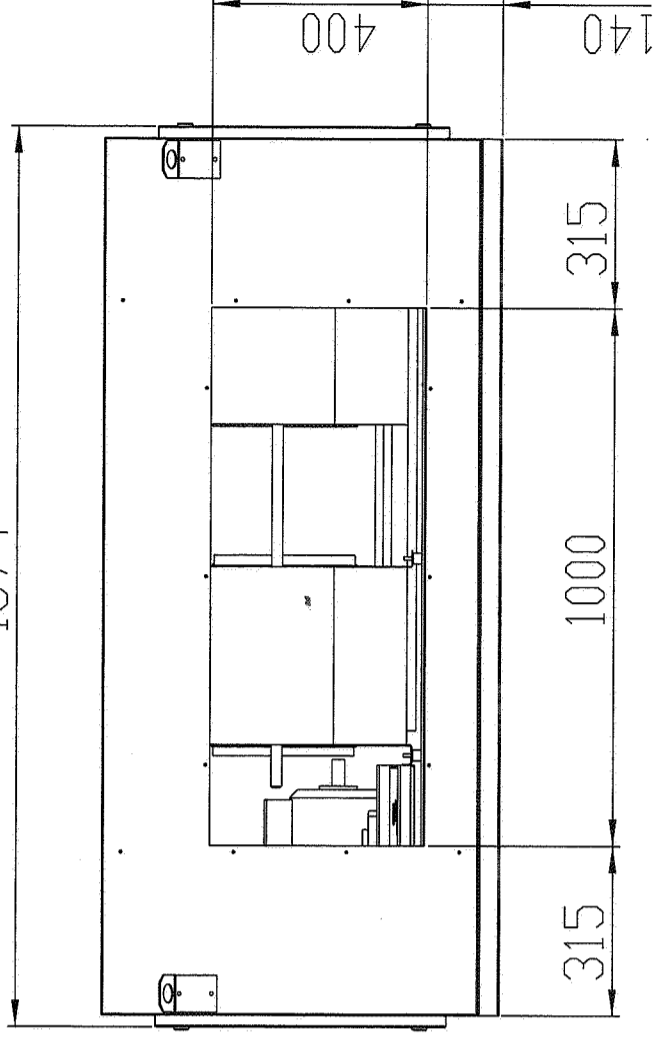

2133

1674

REPRISE  
RETURN AIR

BALTIC D-BOX

CAISSON D'EXTRACTION

**LENNOX**  
 "Usine De Longvic" Rue Lavoisier BP 60 21602 Longvic cedex  
 Tel : 03-80-77-41-41 / Fax : 03-80-66-66-35

TOLERANCE PLIAGE 1/1000 DU FORMAT

SOUS-ASSEMBLAGE CASQUETTE

YB

01/03/04

3BD60000

Peinture

Øté de chiffrage

Echelle : 0070

Poids : 184,92 Kg

feuille : 1 / 8

B

TOLERANCE DEBIT TUBE 1/100 DU DEBIT

Modification

Nom

Date

Code

Matière

Peinture

Øté de chiffrage

Echelle : 0070

Poids : 184,92 Kg

feuille : 1 / 8

B

Date : 09-Sep-03

Dessinateur : HB