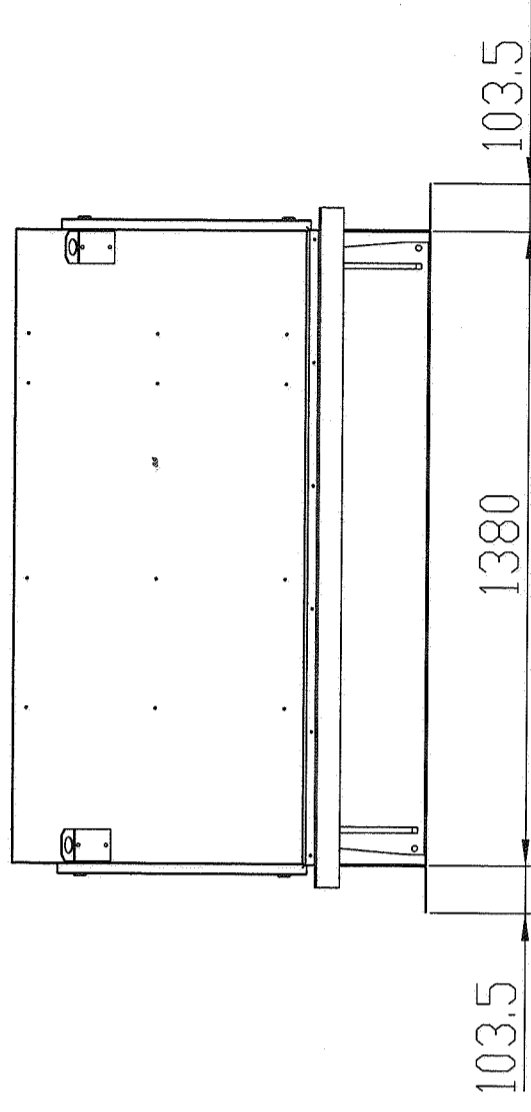

EXTRACTION

SOUFFLAGE
SUPPLY AIR

REPRISE

95

RACCORDEMENT ELECTRIQUE
MAIN POWER ENTRY

BALTIC C-BOX sans appoint

COSTIERE D'EXTRACTION

"Usine De Longvic" Rue Lavoisier BP 60 21602 Longvic cedex
Tel : 03-80-77-41-41 / Fax : 03-80-66-66-35

TOLERANCE PLIAGE 1/1000 DU FORMAT
TOLERANCE DEBIT TUBE 1/100 DU DEBIT

SOUS-ASSEMBLAGE CASQUETTE
Modification

YB 01/03/04 3BC20000
Nom Date Code

Peinture Matière Echelle : 0.060

Poids : 220.00 Kg

feuille : 1 / 9
Dessinateur : HB