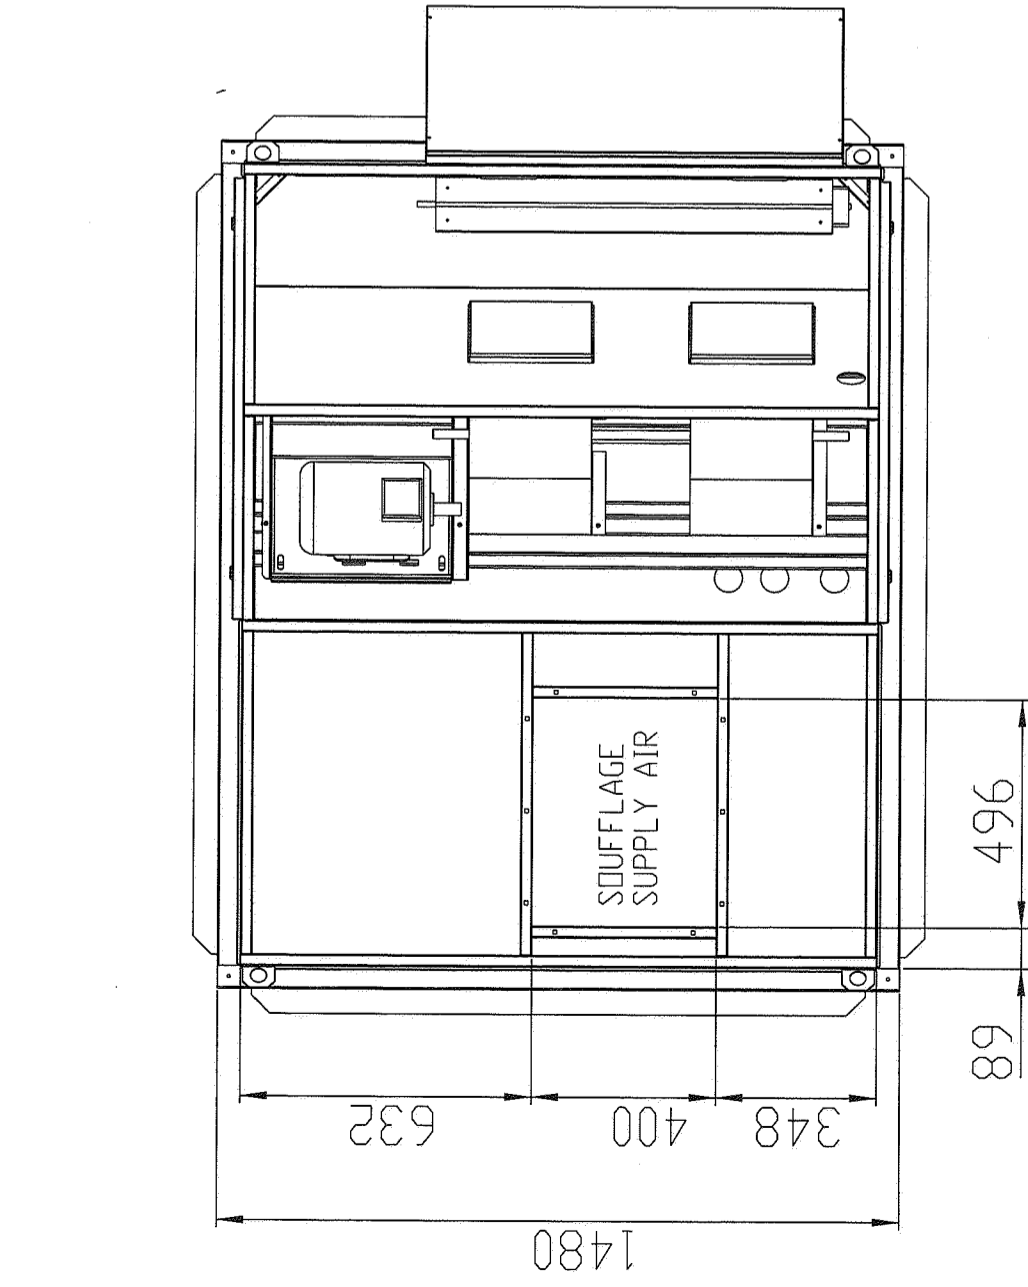

EXTRACTION

SOUFFLAGE
SUPPLY AIR

REPRISE

95

RACCORDEMENT ELECTRIQUE
MAIN POWER ENTRY

BALTIC C-BOX sans appoint

COSTIERE D'EXTRACTION

"Usine De Longvic" Rue Lavoisier BP 60 21602 Longvic cedex
Tel : 03-80-77-41-41 / Fax : 03-80-66-66-35

TOLERANCE PLIAGE 1/1000 DU FORMAT
TOLERANCE DEBIT TUBE 1/100 DU DEBIT

SOUS-ASSEMBLAGE CASQUETTE
Modification

YB 01/03/04 3BC20000
Nom Date Code

Peinture Matière Echelle : 0.060

Poids : 220.00 Kg

feuille : 1 / 9
Dessinateur : HB