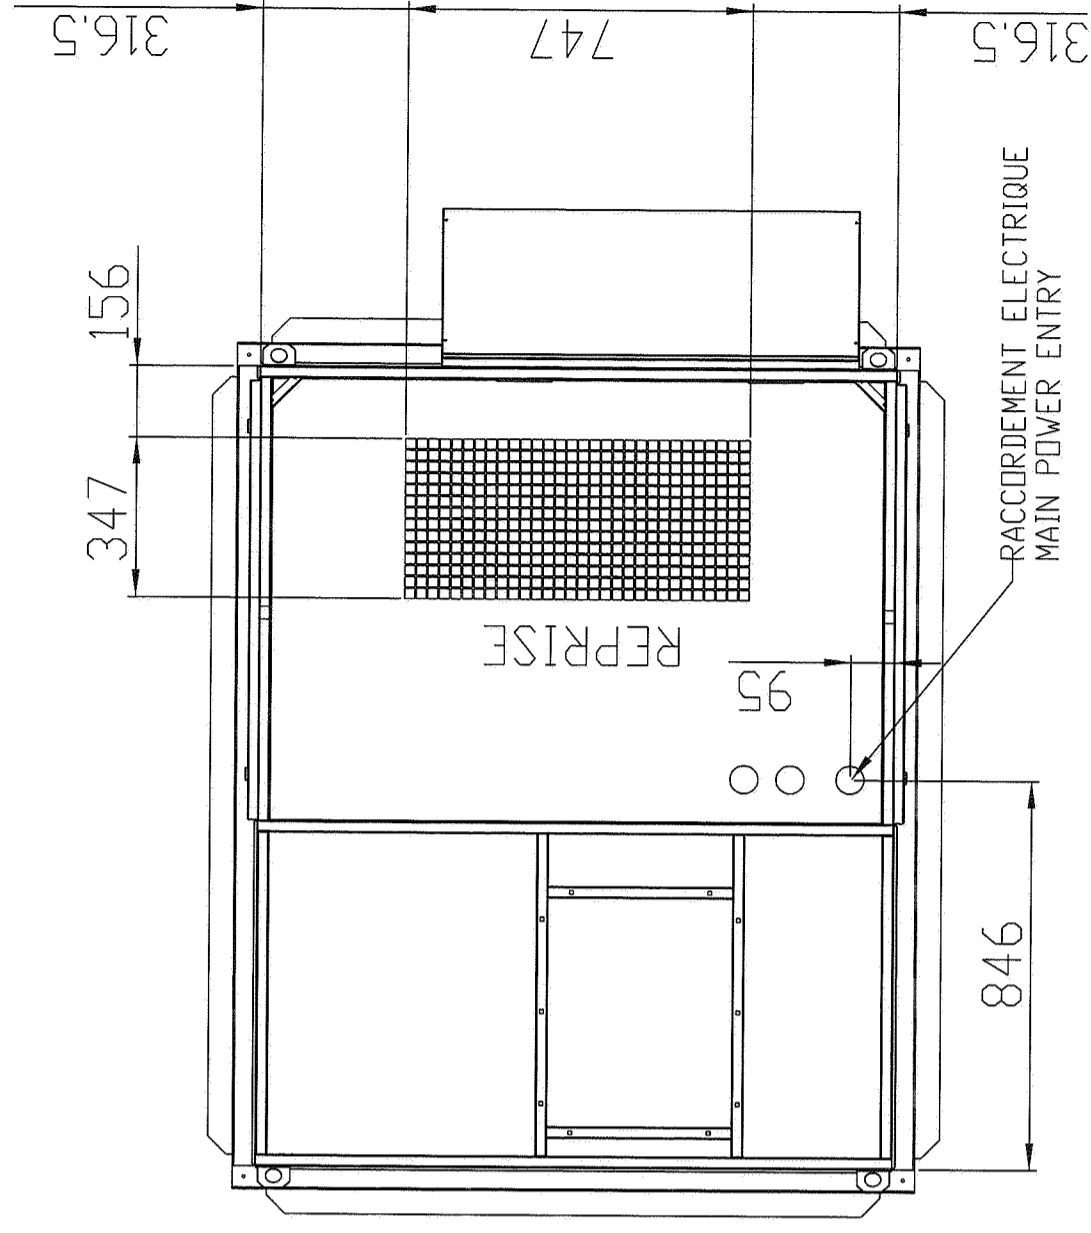

EXTRACTION

SOUFFLAGE
SUPPLY AIR

REPRISE

95

RACCORDEMENT ELECTRIQUE
MAIN POWER ENTRY

BALTIC C-BOX sans appoint

COSTIERE D'EXTRACTION

"Usine De Longvic" Rue Lavoisier BP 60 21602 Longvic cedex
Tel : 03-80-77-41-41 / Fax : 03-80-66-66-35

TOLERANCE PLIAGE 1/1000 DU FORMAT
TOLERANCE DEBIT TUBE 1/100 DU DEBIT

SOUS-ASSEMBLAGE CASQUETTE
Modification

YB 01/03/04 3BC20000
Nom Date Code

Peinture Matière Echelle : 0.060

Poids : 220.00 Kg

feuille : 1 / 9
Dessinateur : HB