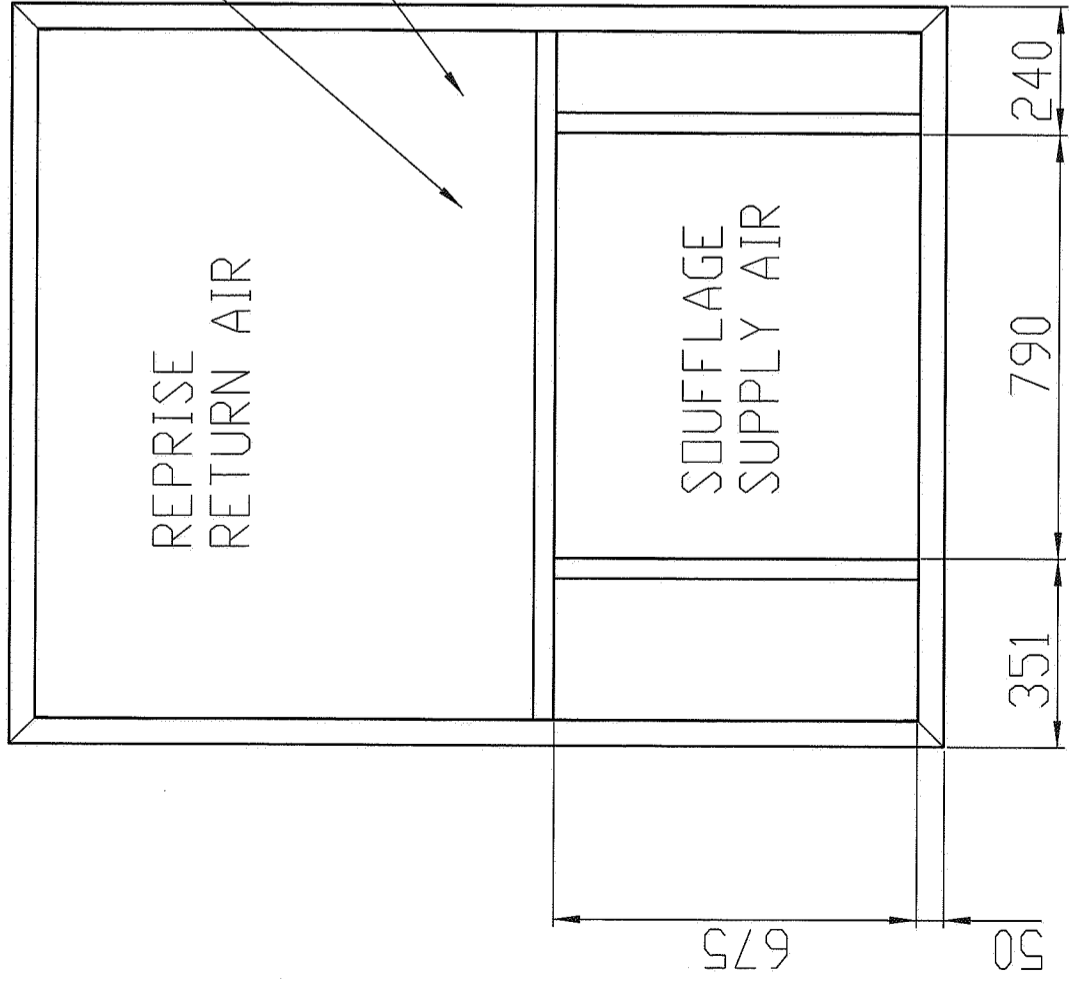

ROOF OPENING 1640 X 1280

COSTIERE DEMONTABLE

C-BOX

"Usine De Longvic" Rue Lavoisier BP 60 21602 Longvic cedex
Tel : 03-80-77-41-41 / Fax : 03-80-66-66-35

TOLERANCE PLIAGE 1/1000 DU FORMAT	POSITION RACCORDEMENTS	HB	06/05/03	3BC10002	Peinture	07	070	070	3053 Kg	feuille : 1 / 2	ACC10002	A
TOLERANCE DEBIT TUBE 1/100 DU DEBIT	Modification	Nom	Date	Code	Matière	07	070	070		Dessinateur : HB		