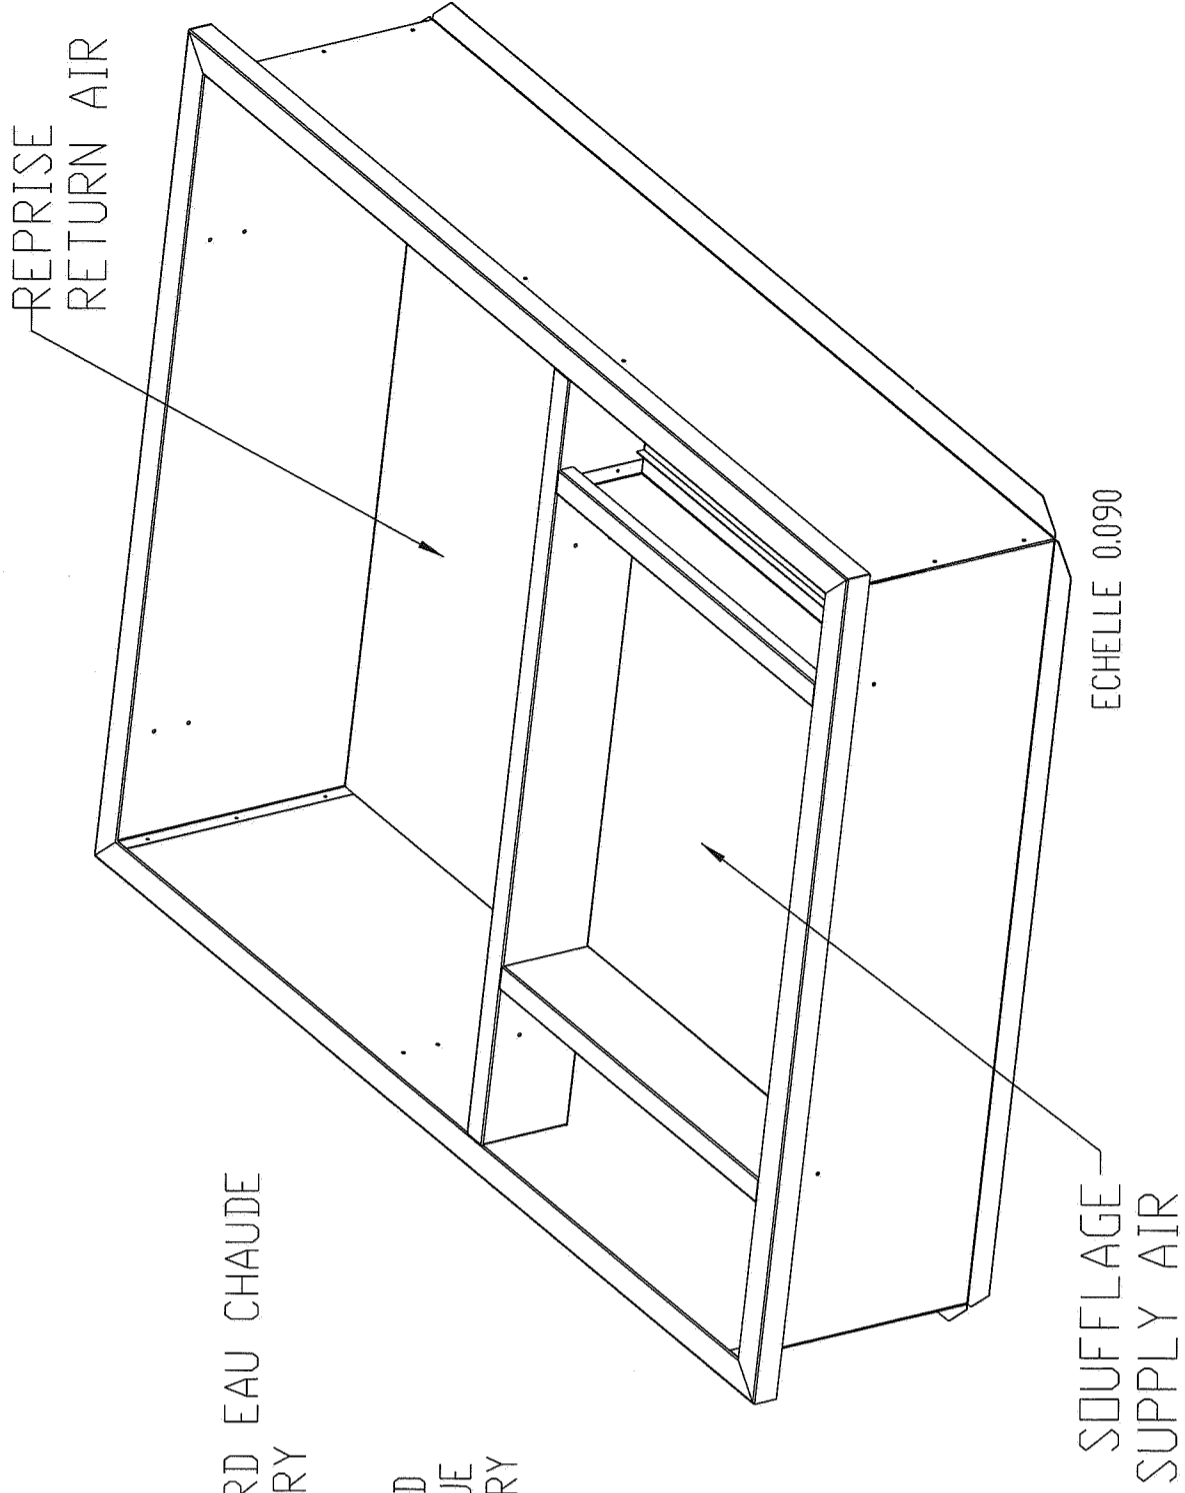

ROOF OPENING 1640 X 1280

COSTIERE DEMONTABLE

C-BOX

"Usine De Longvic" Rue Lavoisier BP 60 21602 Longvic cedex
Tel : 03-80-77-41-41 / Fax : 03-80-66-66-35

TOLERANCE PLIAGE 1/1000 DU FORMAT	POSITION RACCORDEMENTS	HB	06/05/03	3BC10002	Peinture	07	070	070	3053 Kg	feuille : 1 / 2	ACC10002	A
TOLERANCE DEBIT TUBE 1/100 DU DEBIT	Modification	Nom	Date	Code	Matière	07	070	070		Dessinateur : HB		