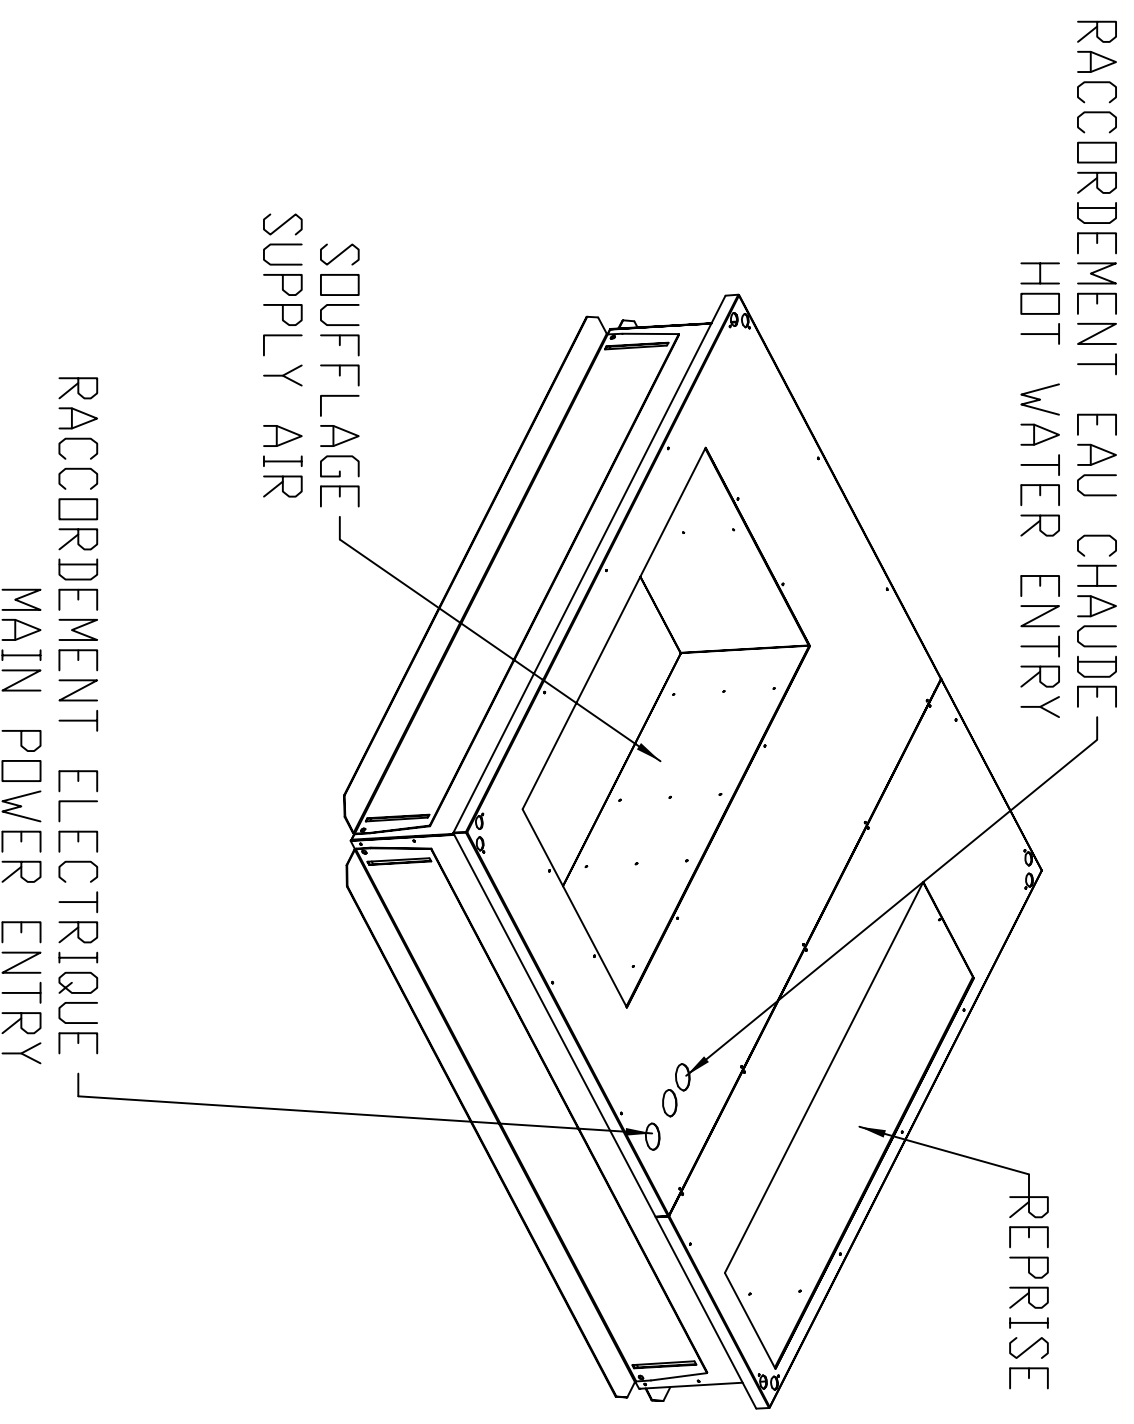

ROOF OPENING 1992 X 1982

E-BOX

COSTIERE AVEC APPOINT CHAUD

**LENNOX**

Usine De Longvic Rue Lavoisier BP 60 21602 Longvic cedex  
Tel : 03-80-77-41-41 / Fax : 03-80-66-66-35

TOLERANCE PLAGE 1/1000 DU FORMAT  
TOLERANCE DEBIT TUBE 1/100 DU DEBIT

Modification

Nom

Date

Code

Matière

Peinture

qte de chiffrage

Echelle : 0050

Poids : 138,24 Kg

Date : 11-Feb-04

feuille : 1 / 2  
Dessinateur : HB  
ACE10001