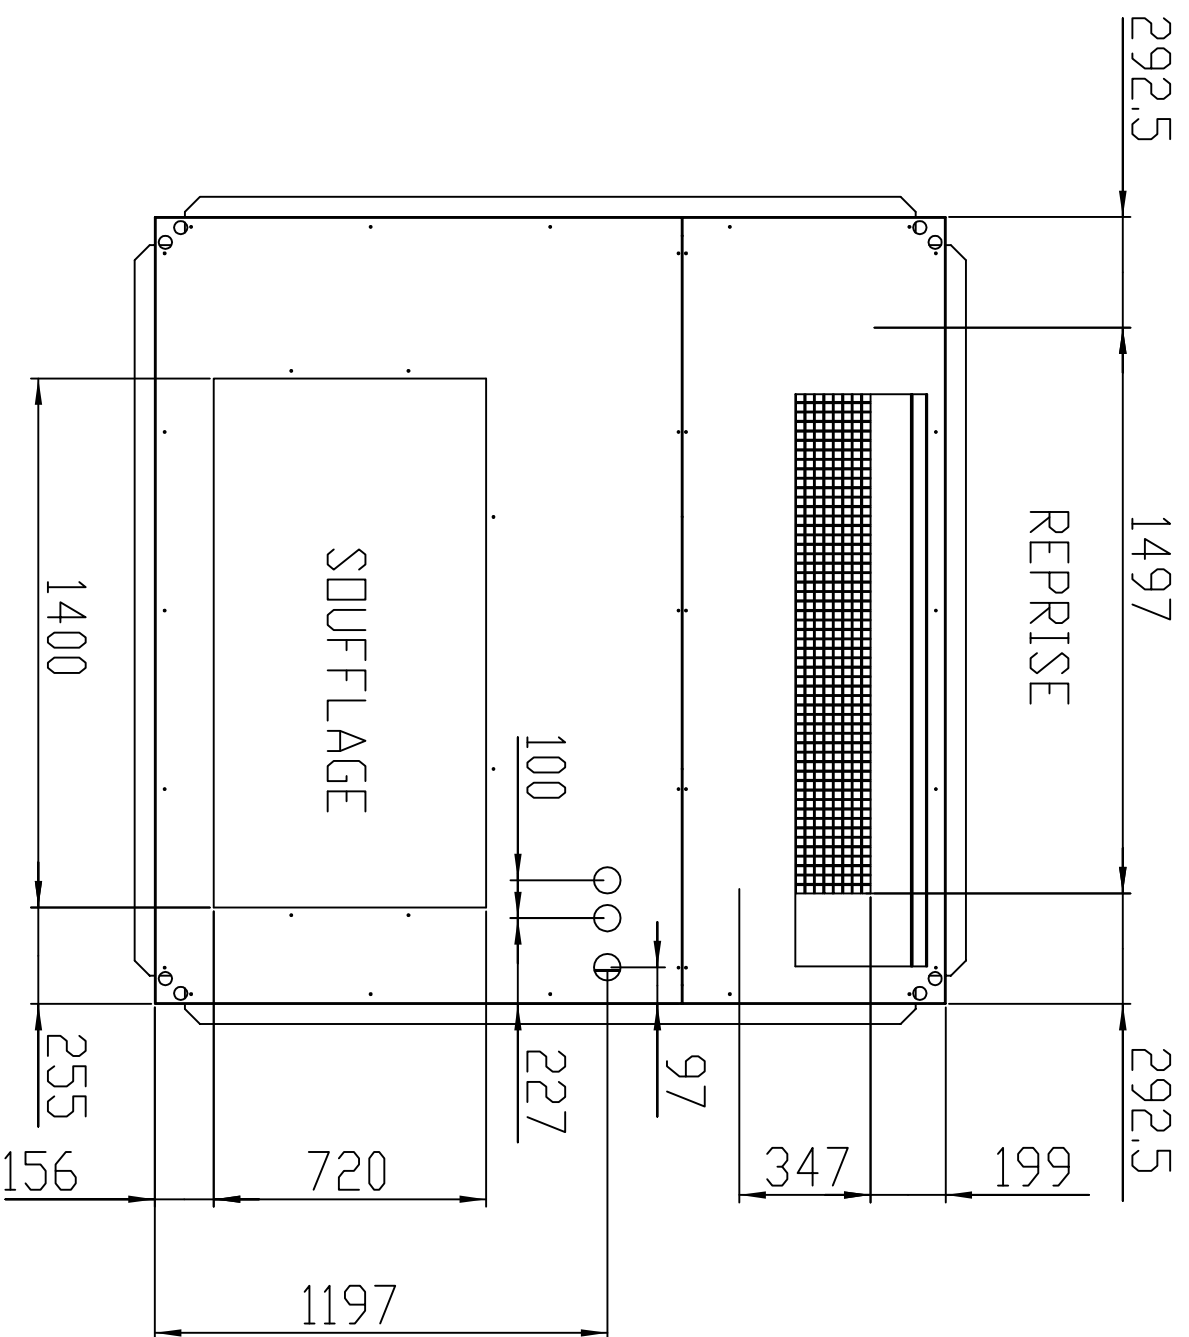

ROOF OPENING 1992 X 1982

E-BOX

COSTIERE AVEC APPOINT CHAUD

**LENNOX**

Usine De Longvic Rue Lavoisier BP 60 21602 Longvic cedex  
Tel : 03-80-77-41-41 / Fax : 03-80-66-66-35

TOLERANCE PLAGE 1/1000 DU FORMAT  
TOLERANCE DEBIT TUBE 1/100 DU DEBIT

Modification

Nom

Date

Code

Matière

Peinture

qte de chiffrage

Echelle : 0050

Poids : 138,24 Kg

Date : 11-Feb-04

feuille : 1 / 2  
Dessinateur : HB  
ACE10001