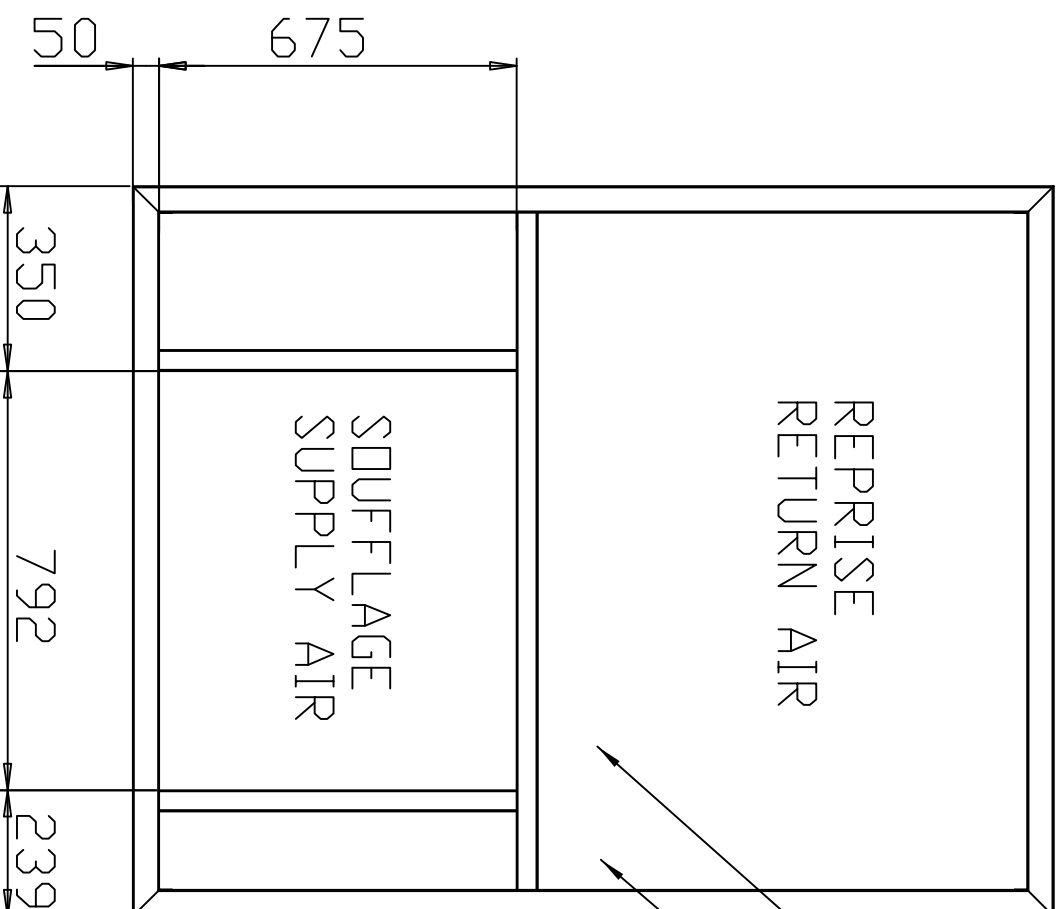

ROOF OPENING 1640 X 1280

REPRISE
RETURN AIR

PASSAGE RACCORD
HOT WATER ENTRY

PASSAGE RACCORD
ELECTRIQUE
MAIN POWER ENTRY

COSTIERE DEMONTABLE

C-BOX

LENNOX® 'Usine De Longvic' Rue Lavoisier BP 60 21602 Longvic cedex
Tel : 03-80-77-41-41 / Fax : 03-80-66-66-35

TOLERANCE PLAGE 1/1000 DU FORMAT	POSITION RACCORDEMENTS	HB	06/05/03	3BC10002							Poids : 30,53 Kg	feuille : 1 / 2	ACC10002	A
TOLERANCE DEBIT TUBE 1/100 DU DEBIT	Modification	Nom	Date	Code	Matière	Peinture	Qté de chiffrage	Echelle : 0.070	Date : 27-Mar-03	Dessinateur : HB				