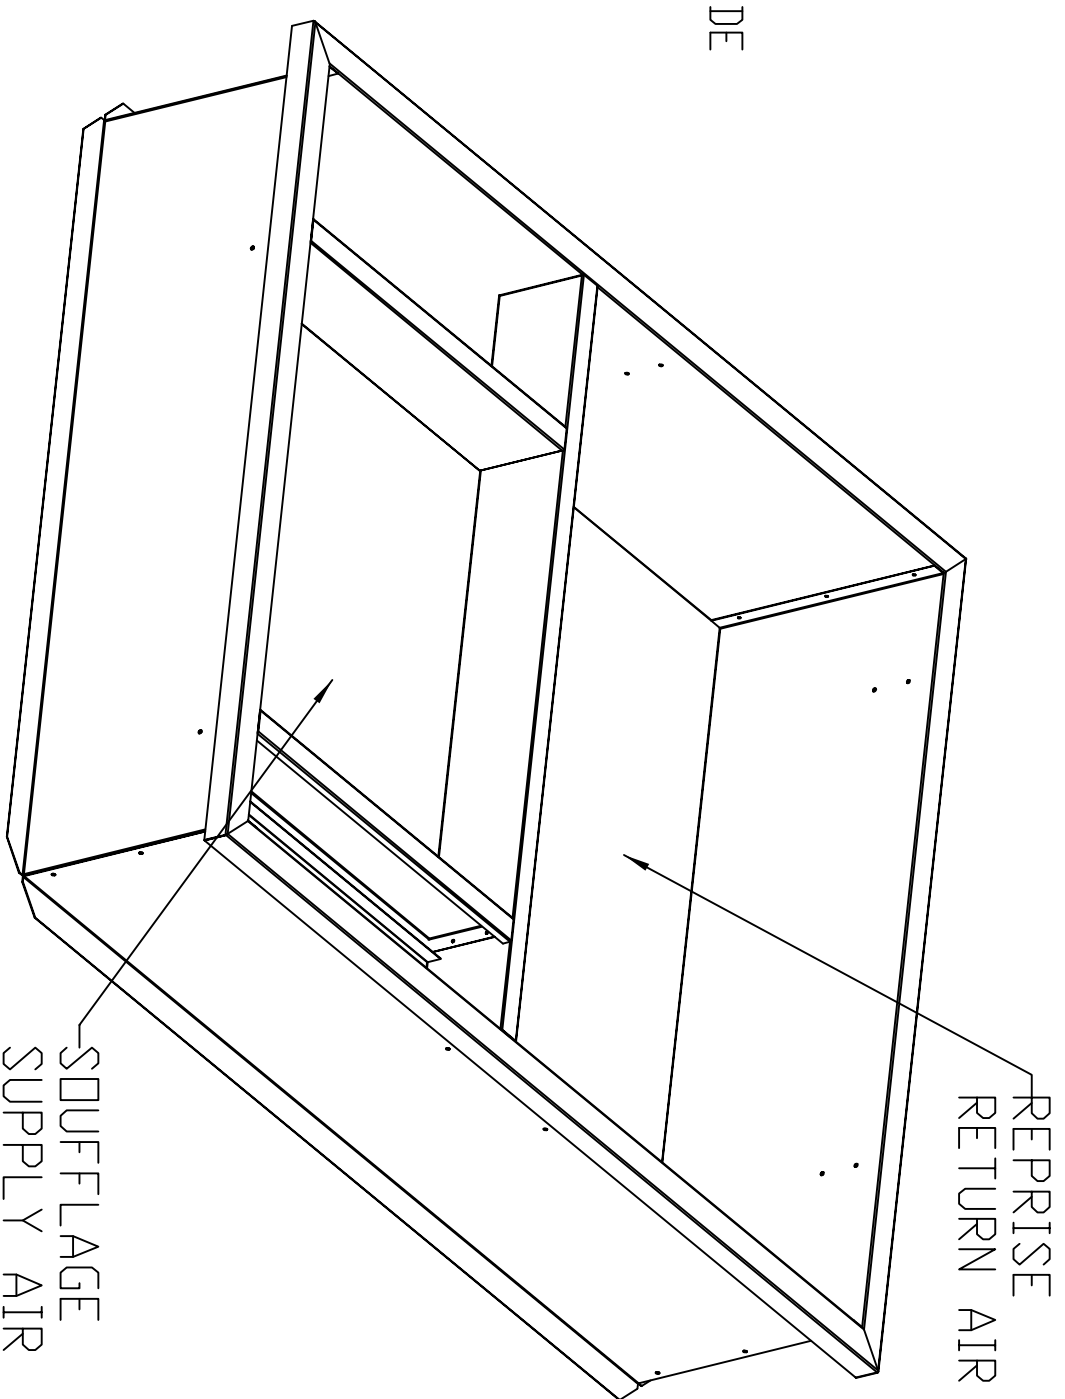

ROOF OPENING 1640 X 1280

REPRISE
RETURN AIR

PASSAGE RACCORD
HOT WATER ENTRY

PASSAGE RACCORD
ELECTRIQUE
MAIN POWER ENTRY

COSTIERE DEMONTABLE

C-BOX

LENNOX® 'Usine De Longvic' Rue Lavoisier BP 60 21602 Longvic cedex
Tel : 03-80-77-41-41 / Fax : 03-80-66-66-35

TOLERANCE PLAGE 1/1000 DU FORMAT	POSITION RACCORDEMENTS	HB	06/05/03	3BC10002							Poids : 30,53 Kg	feuille : 1 / 2	ACC10002	A
TOLERANCE DEBIT TUBE 1/100 DU DEBIT	Modification	Nom	Date	Code	Matière	Peinture	Qté de chiffrage	Echelle : 0.070	Date : 27-Mar-03	Dessinateur : HB				