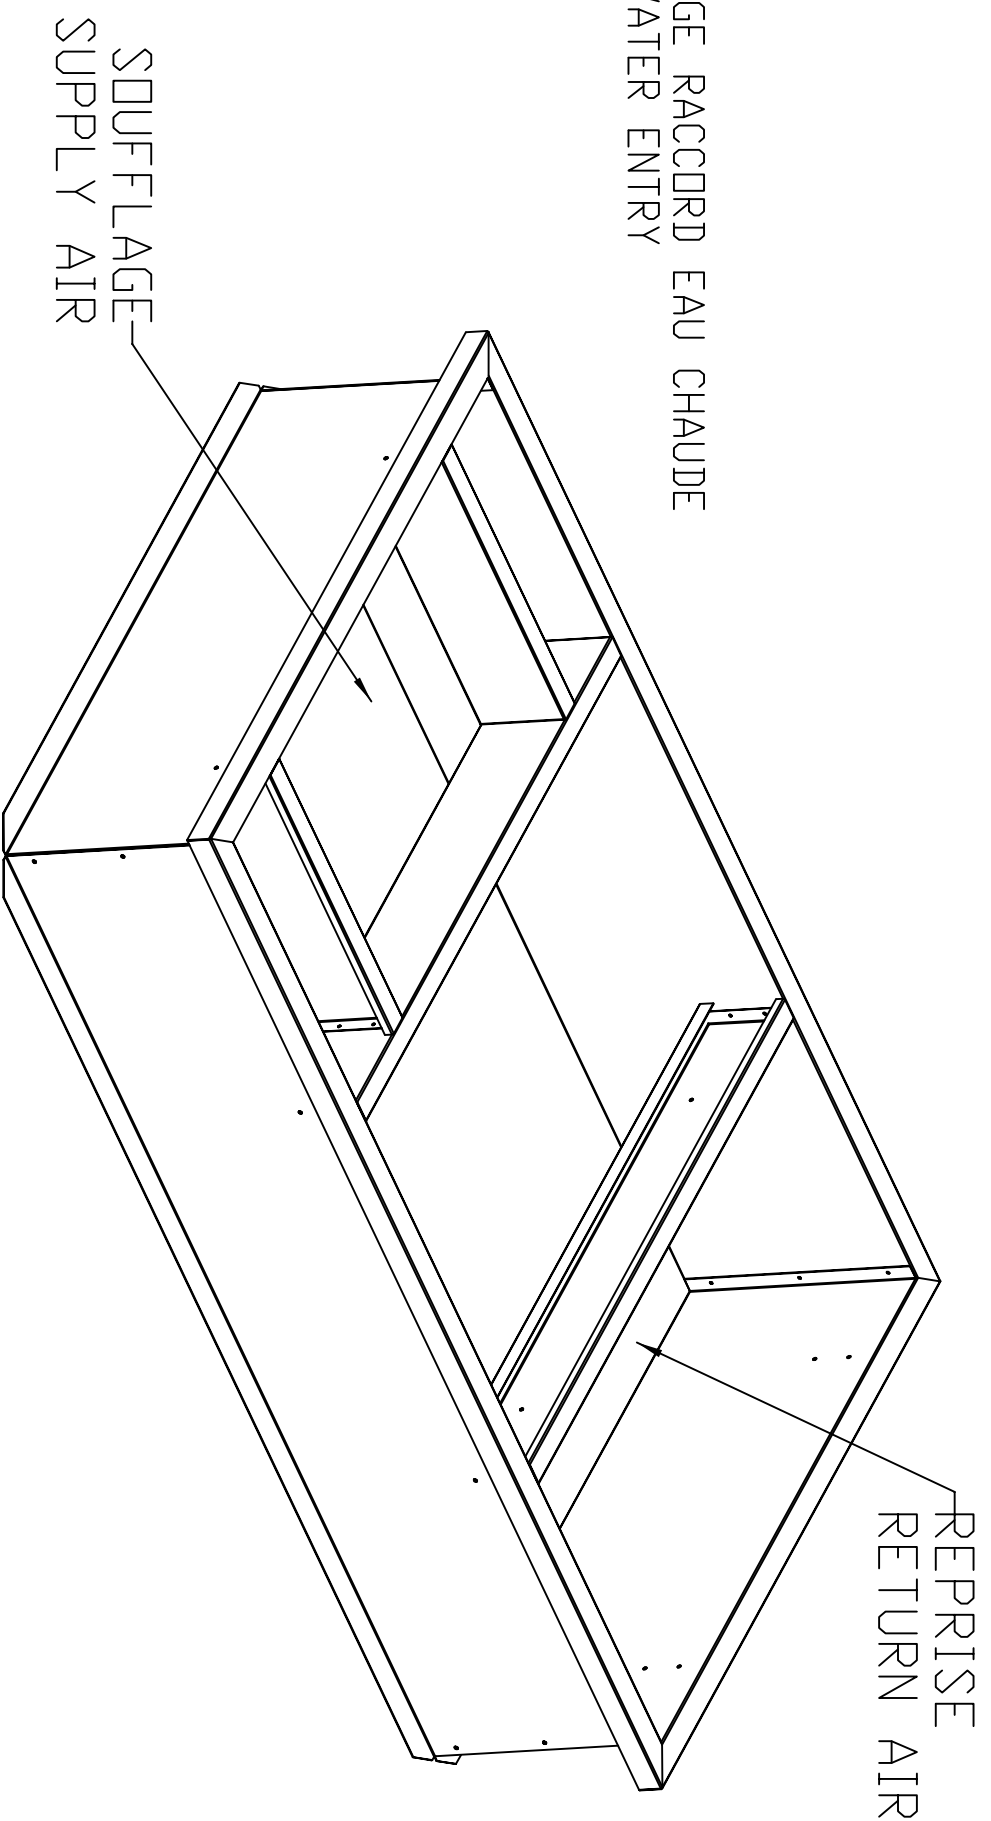

ROOF OPENING 1783 X 1083

COSTIERE DEMONTABLE

B-BOX

LENNOX

'Usine De Longvic' Rue Lavoisier BP 60 21602 Longvic cedex
Tel : 03-80-77-41-41 / Fax : 03-80-66-66-35

TOLERANCE PLIAGE 1/1000 DU FORMAT	RACCORDEMENT BATTERIE CHAUDE	HB	06/05/03	3BB10002						Poids : 31,41 Kg	feuille : 1 / 2	ACB10002
TOLERANCE DEBIT TUBE 1/100 DU DEBIT	Modification	Nom	Date	Code	Matière	Peinture	Qté de chiffrage	Echelle : 0,070	Date : 27-Mar-03	Dessinateur : HB		A