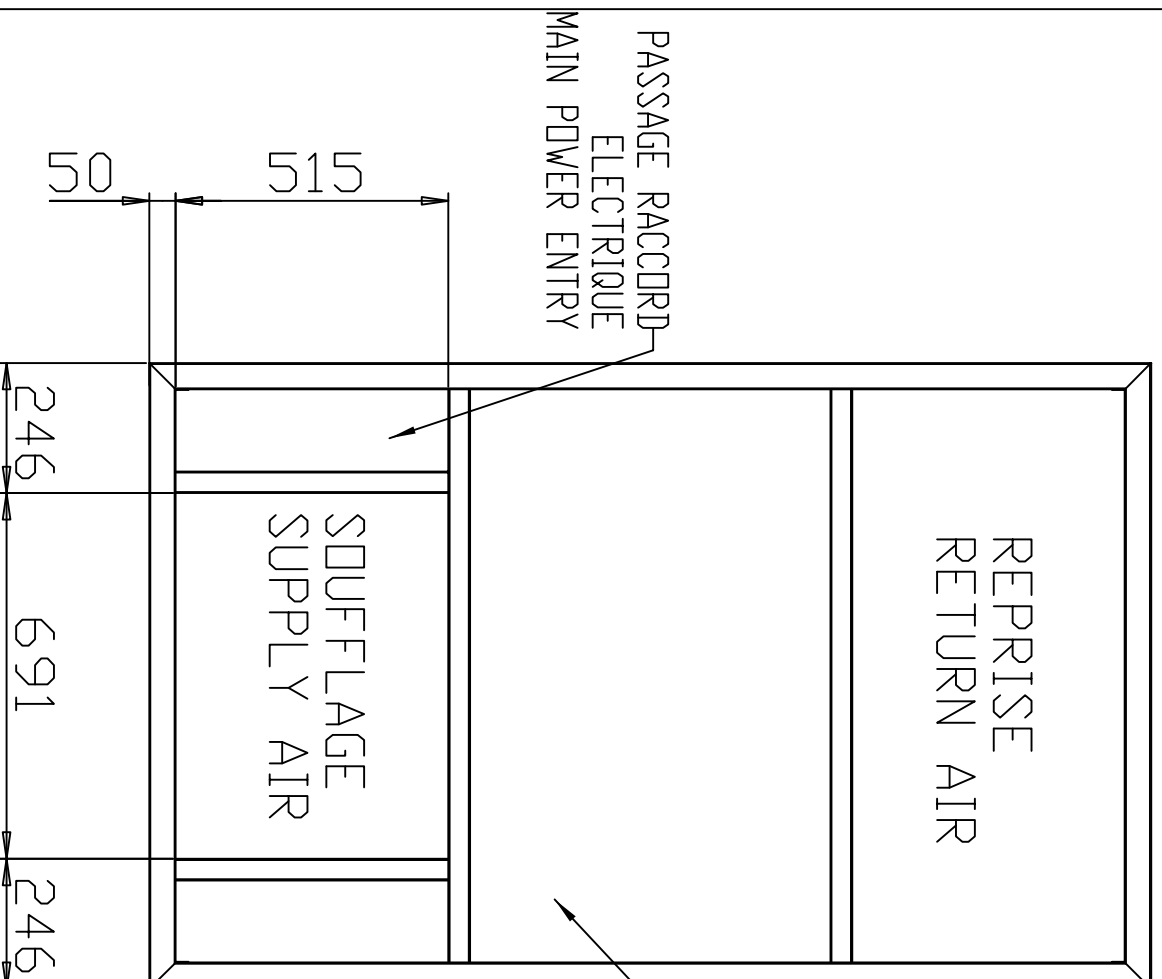

ROOF OPENING 1783 X 1083

COSTIERE DEMONTABLE

B-BOX

LENNOX

'Usine De Longvic' Rue Lavoisier BP 60 21602 Longvic cedex
Tel : 03-80-77-41-41 / Fax : 03-80-66-66-35

TOLERANCE PLIAGE 1/1000 DU FORMAT	RACCORDEMENT BATTERIE CHAUDE	HB	06/05/03	3BB10002						Poids : 31,41 Kg	feuille : 1 / 2	ACB10002
TOLERANCE DEBIT TUBE 1/100 DU DEBIT	Modification	Nom	Date	Code	Matière	Peinture	Qté de chiffrage	Echelle : 0,070	Date : 27-Mar-03	Dessinateur : HB		A