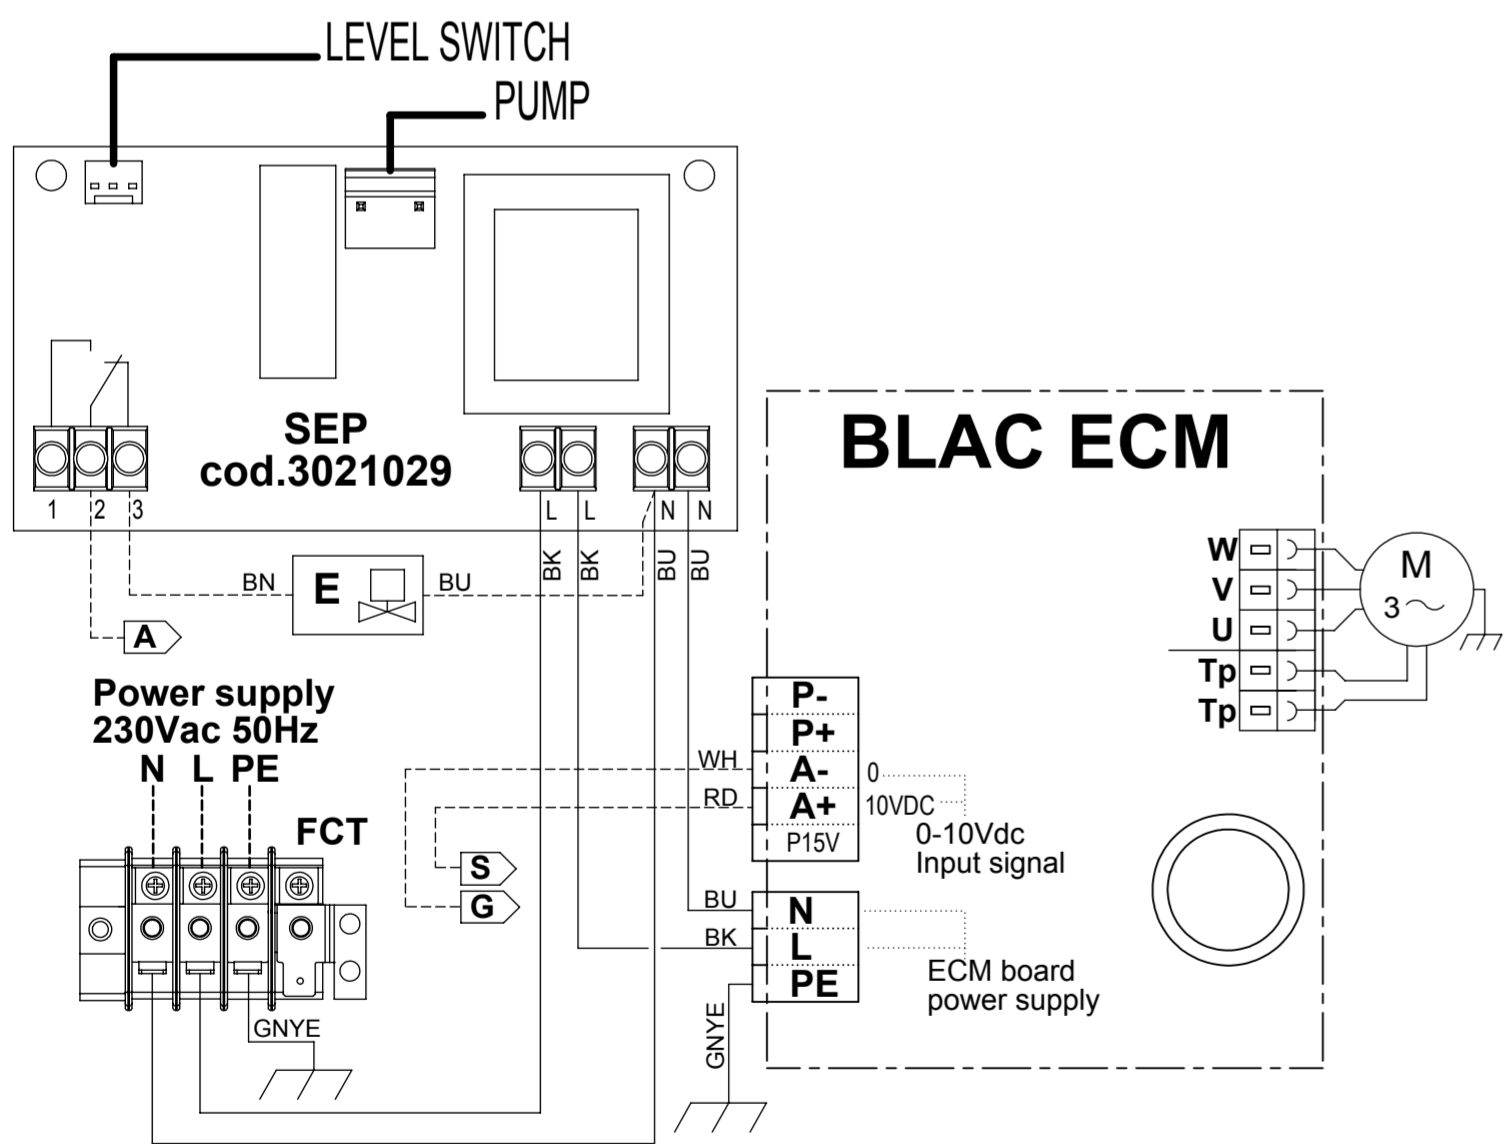

REMARQUES-NOTE-ALLGEMEINE HINWEISE  
NOTES-NOTAS-ALGEMEINE OPMERKINGEN

**A** ENTREE POUR "E" - INGRESSO PER "E" - EINGANG FUR "E"  
INPUT FOR "E" - ENTRADA PARA "E" - INGANG VOOR "E"

**G** COMMUNE - COMUNE - COMMON  
COMMON - COMUN - GEMEENSCHAPPELIJKE

**S** SIGNAL 0+10V - SEGNALE 0+10V - SIGNAL 0+10V  
SIGNAL 0+10V - SEÑAL 0+10V - SIGNAAL 0+10V

REMARQUES-NOTE-ALLGEMEINE HINWEISE  
NOTES-NOTAS-ALGEMEINE OPMERKINGEN

**A** ENTREE POUR "E" - INGRESSO PER "E" - EINGANG FUR "E"  
INPUT FOR "E" - ENTRADA PARA "E" - INGANG VOOR "E"

**G** COMMUNE - COMUNE - COMMON  
COMMON - COMUN - GEMEENSCHAPPELIJKE

**S** SIGNAL 0+10V - SEGNALE 0+10V - SIGNAL 0+10V  
SIGNAL 0+10V - SEÑAL 0+10V - SIGNAAL 0+10V

- CABLAGE LENNOX  
- CABLAGGIO LENNOX  
- LENNOX VERDRÄHTUNG  
- LENNOX WIRING  
- CONEXION LENNOX  
- AANSLUITING UITGEVOERD DOOR LENNOX