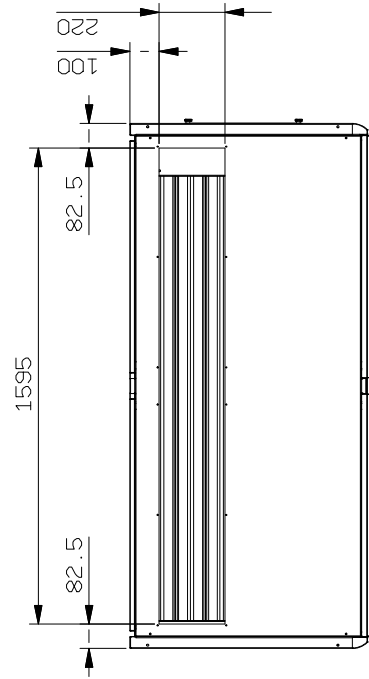

section A-A

		Rev. Modifica - Description		Date/View/Odd
		Rev. Modifica - Description		Date/View/Odd
Descrizione - Description <b>OVERALL DIMENSIONS          DIMENSIONI INGOMBRO</b>		Drawing Strazzocappa	Date - Date 07/02/07	Scale - Scale 1:13
Doc/eng/Disegno - Code/Drawing HFE6400286		Spire - Spines PLENUM FC	Materiale - Material INOX/ALU	Trattamento - Treatment Visto - Checked