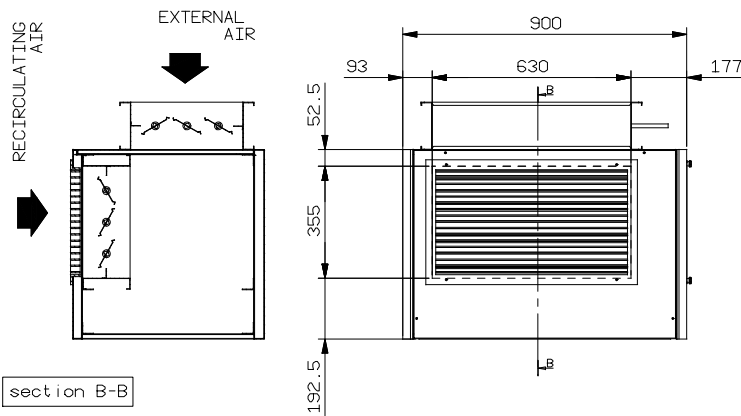

LENNOX	Rev.	Modifica - Description	Date/e-Visto/Okd
	Rev.	Modifica - Description	Date/e-Visto/Okd
Drafterman Strazzacappa		Data - Date 19/03/07	Scala - Scale 1:12
Descrizione - Description DIMENSIONI INGOMBRO OVERALL DIMENSIONS		Serie - Series D-HDR	Materiale - Material
Codice/Disegno - Code/Drawing HF640CC303S		Modello - Model PV FC	Treatmento - Treatment
foglio 2 di 2		Peso - Weight (kg)	Rev. / Visto - Checked