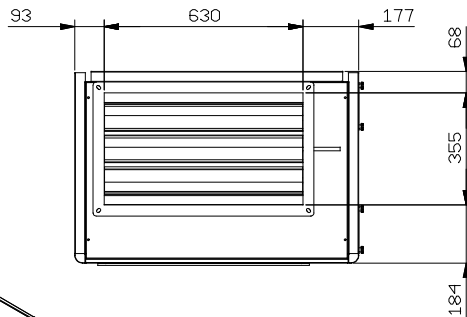

LENNOX	Rev.	Modifica - Description	Date/e-Visto/Okd
	Rev.	Modifica - Description	Date/e-Visto/Okd
Drafterman Strazzacappa		Data - Date 19/03/07	Scala - Scale 1:12
Descrizione - Description DIMENSIONI INGOMBRO OVERALL DIMENSIONS		Serie - Series D-HDR	Materiale - Material
Codice/Disegno - Code/Drawing HF640CC303S		Modello - Model PV FC	Treatmento - Treatment
foglio 2 di 2		Peso - Weight (kg)	Rev. / Visto - Checked