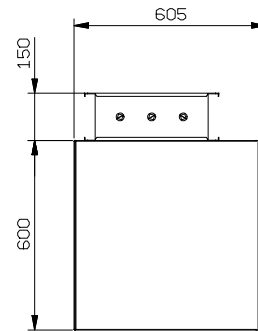

LENNOX	Rev.	Modifica - Description	Date/e-Visto/Okd
	Rev.	Modifica - Description	Date/e-Visto/Okd
Drafterman Strazzacappa		Data - Date 19/03/07	Scala - Scale 1:12
Descrizione - Description DIMENSIONI INGOMBRO OVERALL DIMENSIONS		Serie - Series D-HDR	Materiale - Material
Codice/Disegno - Code/Drawing HF640CC303S		Modello - Model PV FC	Treatmento - Treatment
foglio 2 di 2		Peso - Weight (kg)	Rev. / Visto - Checked