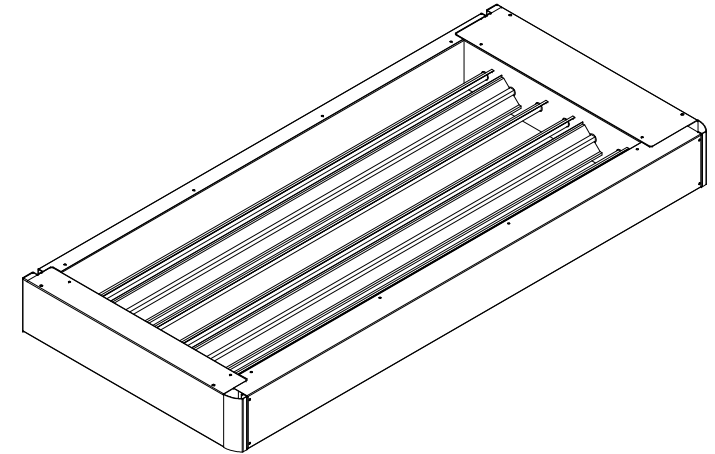

Section A-A

LENNOX	Rev.	Modifica - Description	Date/e-Visto/Ckd
	Rev.	Modifica - Description	Date/e-Visto/Ckd
Direttrice Pedrotta	Data - Date 23/02/05	Scala - Scale 1:8	
Descrizione - Description DIMENSIONI INGOMBRO OVERALL DIMENSIONS	Serie - Series DH	Materiale - Material	
Codice/Disegno - Code/Drawing HF640C0143	Modello - Model PLENUM H170mm	Trattamento - Treatment	
	Peso - Weight (kg) /	Rev.	Visto - Checked