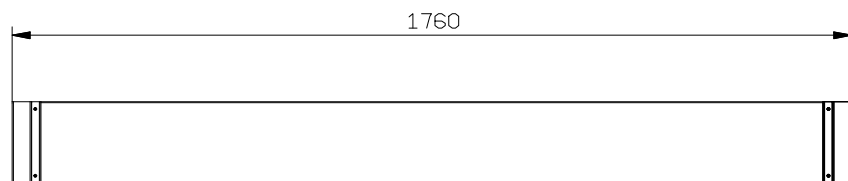

Section A-A

LENNOX	Rev.	Modifica - Description	Date/e-Visto/Ckd
	Rev.	Modifica - Description	Date/e-Visto/Ckd
Direttrice Pedrotta	Data - Date 23/02/05	Scala - Scale 1:8	
Descrizione - Description DIMENSIONI INGOMBRO OVERALL DIMENSIONS	Serie - Series DH	Materiale - Material	
Codice/Disegno - Code/Drawing HF640C0143	Modello - Model PLENUM H170mm	Trattamento - Treatment	
	Peso - Weight (kg) /	Rev.	Visto - Checked