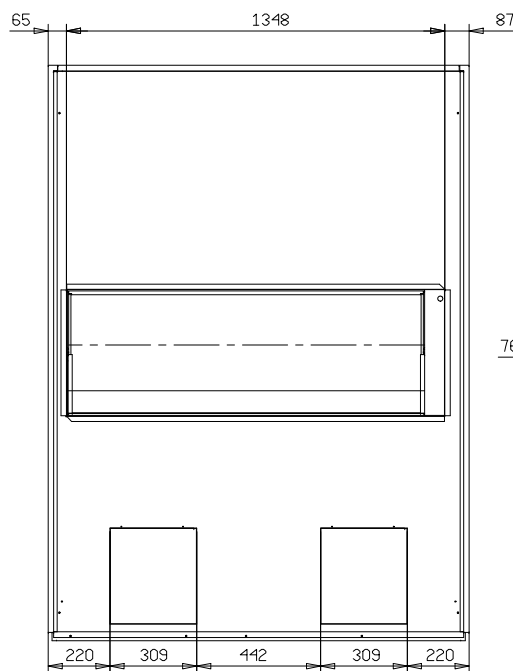

HTU 180-200
REAR VIEW

HTU 220-250
REAR VIEW

LENNOX ™	Rev. Modifica - Description	Data/e-Visto/Ckd	
	Rev. Modifica - Description	Data/e-Visto/Ckd	
Draftsman DE ZUANI	Date - Date 06/02/07	Scala - Scale /	
Descrizione - Description OVERALL DIMENSION	Serie - Series HTU	Materiale - Material /	
Codice/Disegno - Code/Drawing HF64000285	Modello - Model 180..250	Trattamento - Treatment /	
Peso - Weight (kg) /	Rev. /	Visto - Checked	