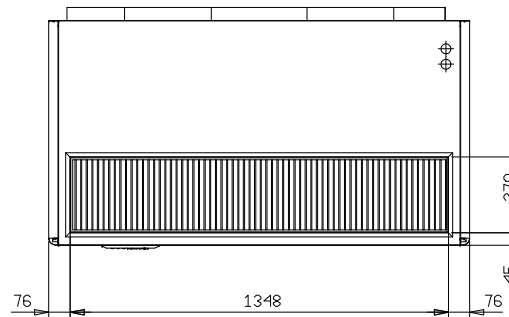

HTU 180-200
REAR VIEW

HTU 220-250
REAR VIEW

LENNOX ™	Rev. Modifica - Description	Data/e-Visto/Ckd	
	Rev. Modifica - Description	Data/e-Visto/Ckd	
Draftsman DE ZUANI	Date - Date 06/02/07	Scala - Scale /	
Descrizione - Description OVERALL DIMENSION	Serie - Series HTU	Materiale - Material /	
Codice/Disegno - Code/Drawing HF64000285	Modello - Model 180..250	Trattamento - Treatment /	
Peso - Weight (kg) /	Rev. /	Visto - Checked	