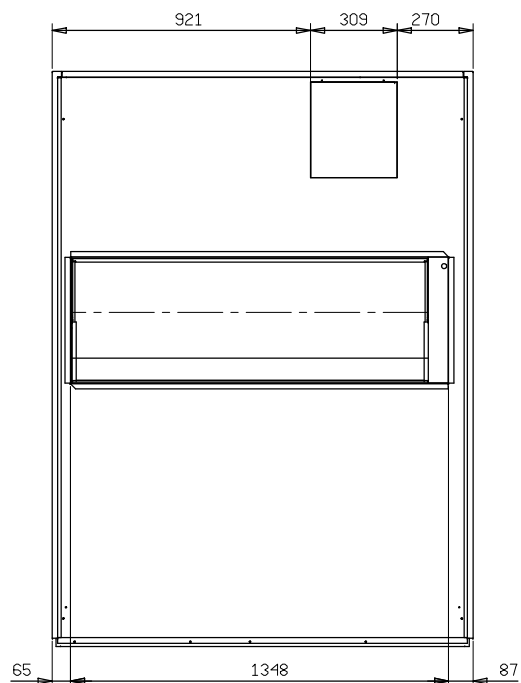

SEZ. A-A STANDARD VERSION

HTD 180-200
REAR VIEW

HTD 220-250
REAR VIEW

	Rev.	Modifica - Description	Data/e-Visto/Ckd	
	Rev.	Modifica - Description	Data/e-Visto/Ckd	
Descrizione - Description OVERALL DIMENSION	Draftsman DE ZUANI	Date - Date 06/02/07	Scale - Scale /	
	Serie - Series HTD		Materiale - Material /	
Codice/Disegno - Code/Drawing HF64000283		Modello - Model 180..250	Trattamento - Treatment /	
Peso - Weight (kg) /		Rev. /	Visto - Checked	