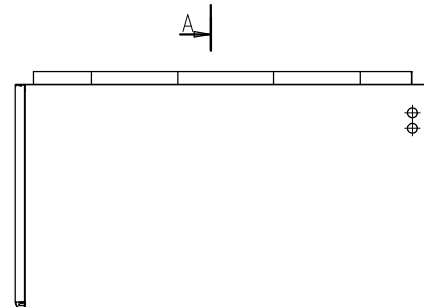

SEZ. A-A STANDARD VERSION

HTD 180-200
REAR VIEW

HTD 220-250
REAR VIEW

	Rev.	Modifica - Description	Data/e-Visto/Ckd	
	Rev.	Modifica - Description	Data/e-Visto/Ckd	
Descrizione - Description OVERALL DIMENSION	Draftsman DE ZUANI	Date - Date 06/02/07	Scale - Scale /	
	Serie - Series HTD		Materiale - Material /	
Codice/Disegno - Code/Drawing HF64000283		Modello - Model 180..250	Trattamento - Treatment /	
Peso - Weight (kg) /		Rev. /	Visto - Checked	