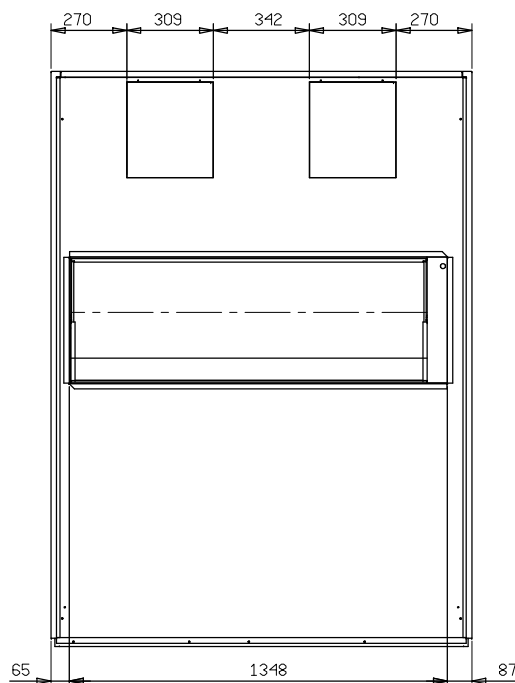

SEZ. A-A STANDARD VERSION

HTD 180-200
REAR VIEW

HTD 220-250
REAR VIEW

	Rev.	Modifica - Description	Data/e-Visto/Ckd	
	Rev.	Modifica - Description	Data/e-Visto/Ckd	
Descrizione - Description OVERALL DIMENSION	Draftsman DE ZUANI	Date - Date 06/02/07	Scale - Scale /	
	Serie - Series HTD		Materiale - Material /	
Codice/Disegno - Code/Drawing HF64000283		Modello - Model 180..250	Trattamento - Treatment /	
Peso - Weight (kg) /		Rev. /	Visto - Checked	