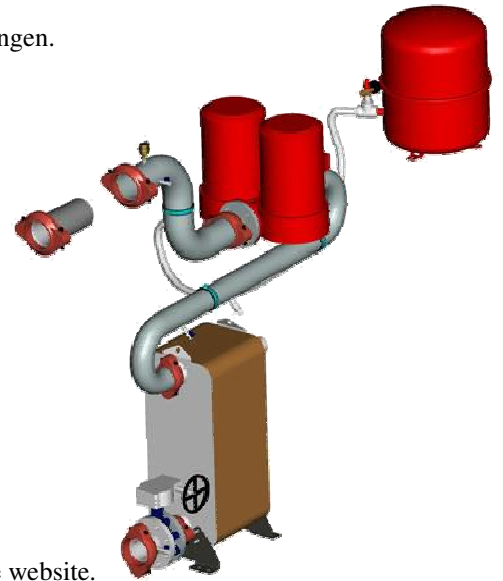

LENNOX NEOSYS NAC & NAH separaat waterfilter

De Lennox NAC/NAH Neosys Chiller wordt standaard voorzien van Vitaalic aansluitingen.

Maatvoering wordt omschreven in de Application & user Guide downloadbaar op onze website.

Afhankelijk van het type en uitvoering worden er verschillende extra aansluitstukken meegestuurd met de levering.

Zie voorbeelden hieronder:

Sans = Zonder

MH = Hydromodule (module hydro)

Brides = Flenzen

Filtre = waterfilter