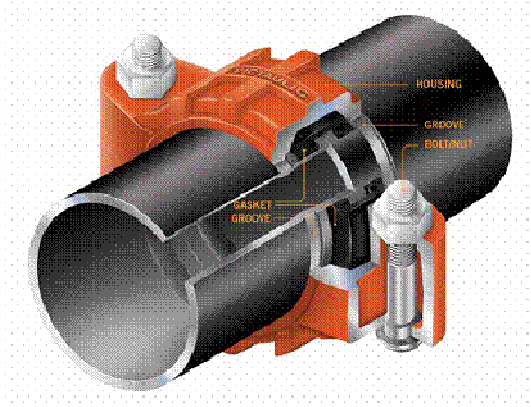

LENNOX NEOSYS NAC & NAH separaat waterfilter

De Lennox NAC/NAH Neosys Chiller wordt standaard voorzien van Vitaalic aansluitingen.

Maatvoering wordt omschreven in de Application & user Guide downloadbaar op onze website.

Afhankelijk van het type en uitvoering worden er verschillende extra aansluitstukken meegestuurd met de levering.

Zie voorbeelden hieronder:

Sans = Zonder

MH = Hydromodule (module hydro)

Brides = Flenzen

Filtre = waterfilter